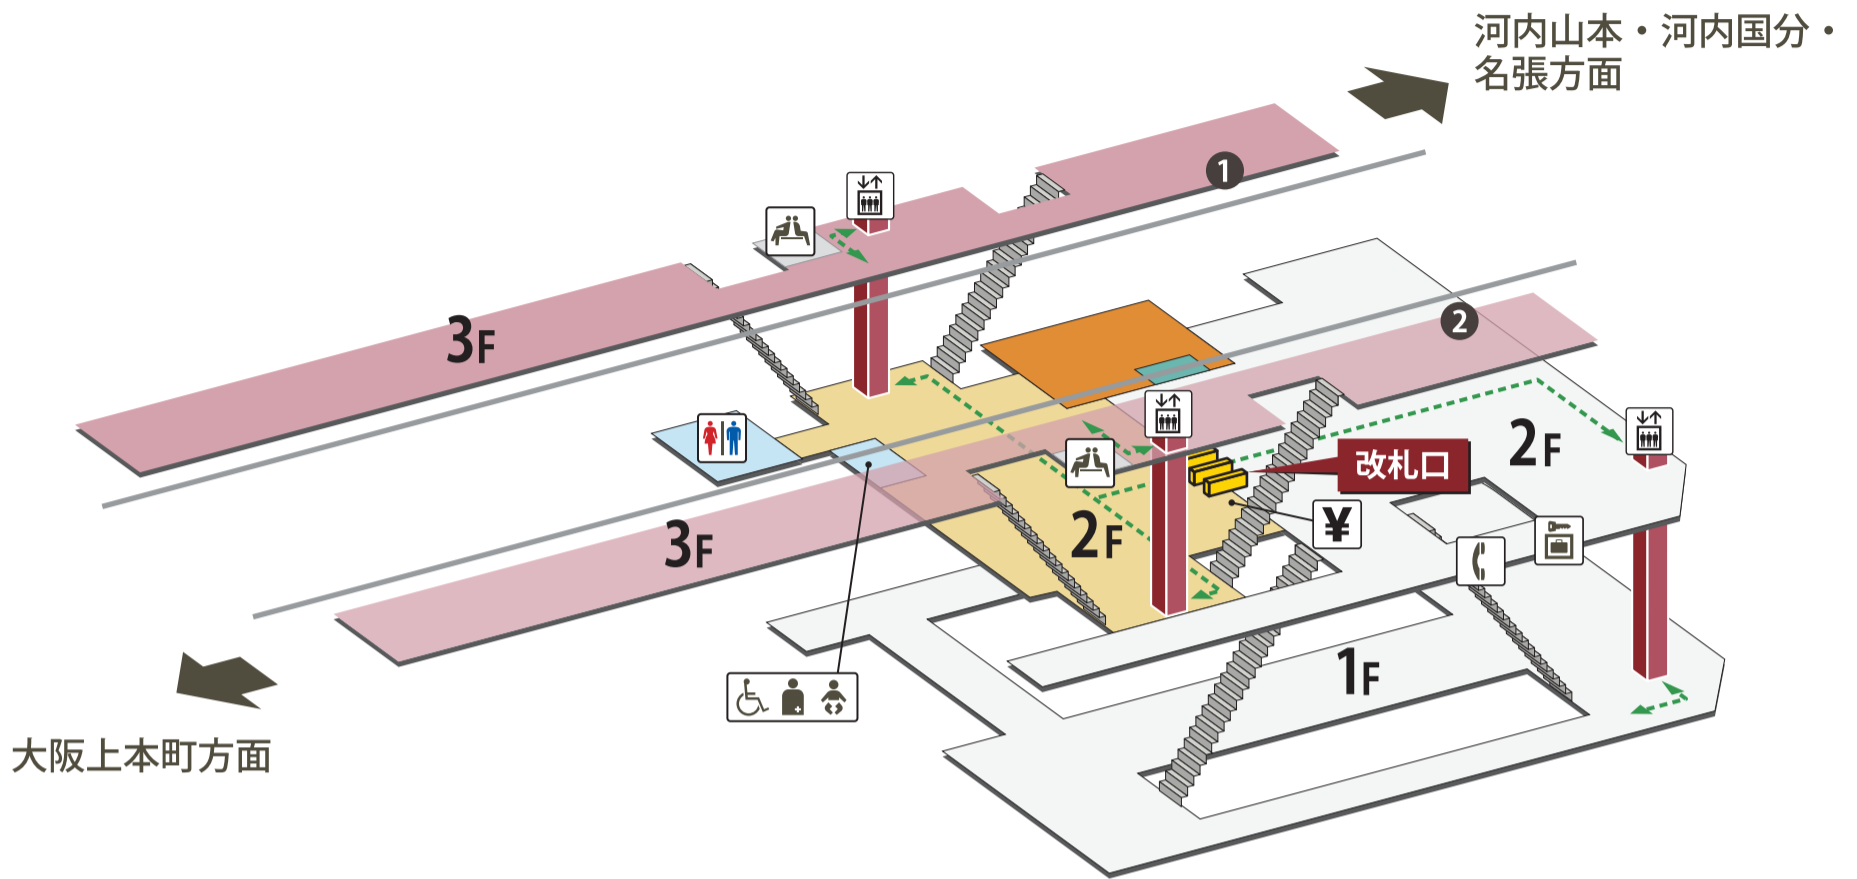

久宝寺口駅

2026年3月14日現在

- |  |          |  |                             |  |           |  |            |
|--|----------|--|-----------------------------|--|-----------|--|------------|
|  | ホーム      |  | 駅長室                         |  | お手洗       |  | 売店・コンビニ    |
|  | 改札外エリア   |  | 特急券売場                       |  | 多機能お手洗    |  | コインロッカー    |
|  | 改札内エリア   |  | 特急券自動発売機<br>(インターネット特急券受取可) |  | 車いす対応     |  | 公衆電話       |
|  | きっぷうりば   |  | 定期券自動発売機                    |  | 車いすスロープ   |  | FAX 送信サービス |
|  | 改札口      |  | 精算所                         |  | 待合室       |  | キャッシュコーナー  |
|  | バリアフリー経路 |  | 自動精算機                       |  | 喫煙室       |  | バスのりば      |
|  | 階段       |  | エレベーター                      |  | 自動体外式除細動器 |  | タクシーのりば    |
|  | エスカレーター  |  |                             |  |           |  |            |