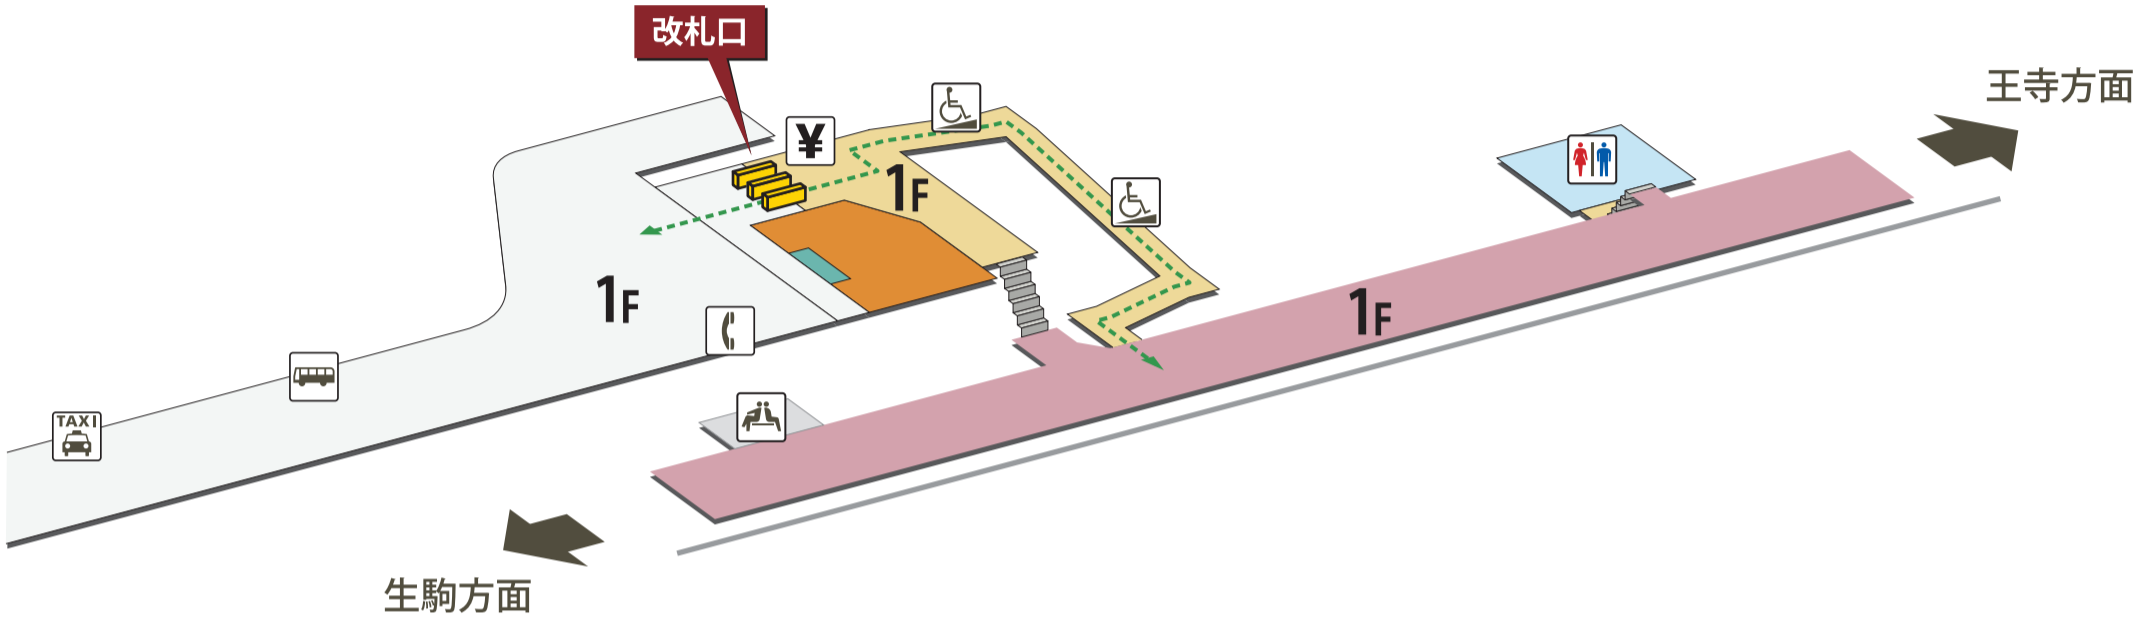

元山上口駅

2026年3月14日現在

- | | | | |
|----------|-----------------------------|-----------|------------|
| ホーム | 駅長室 | お手洗 | 売店・コンビニ |
| 改札外エリア | 特急券売場 | 多機能お手洗 | コインロッカー |
| 改札内エリア | 特急券自動発売機
(インターネット特急券受取可) | 車いす対応 | 公衆電話 |
| きっぷうりば | 定期券自動発売機 | 車いすスロープ | FAX 送信サービス |
| 改札口 | 精算所 | 待合室 | キャッシュコーナー |
| バリアフリー経路 | 自動精算機 | 喫煙室 | バスのりば |
| 階段 | エレベーター | 自動体外式除細動器 | タクシーのりば |
| エスカレーター | | | |