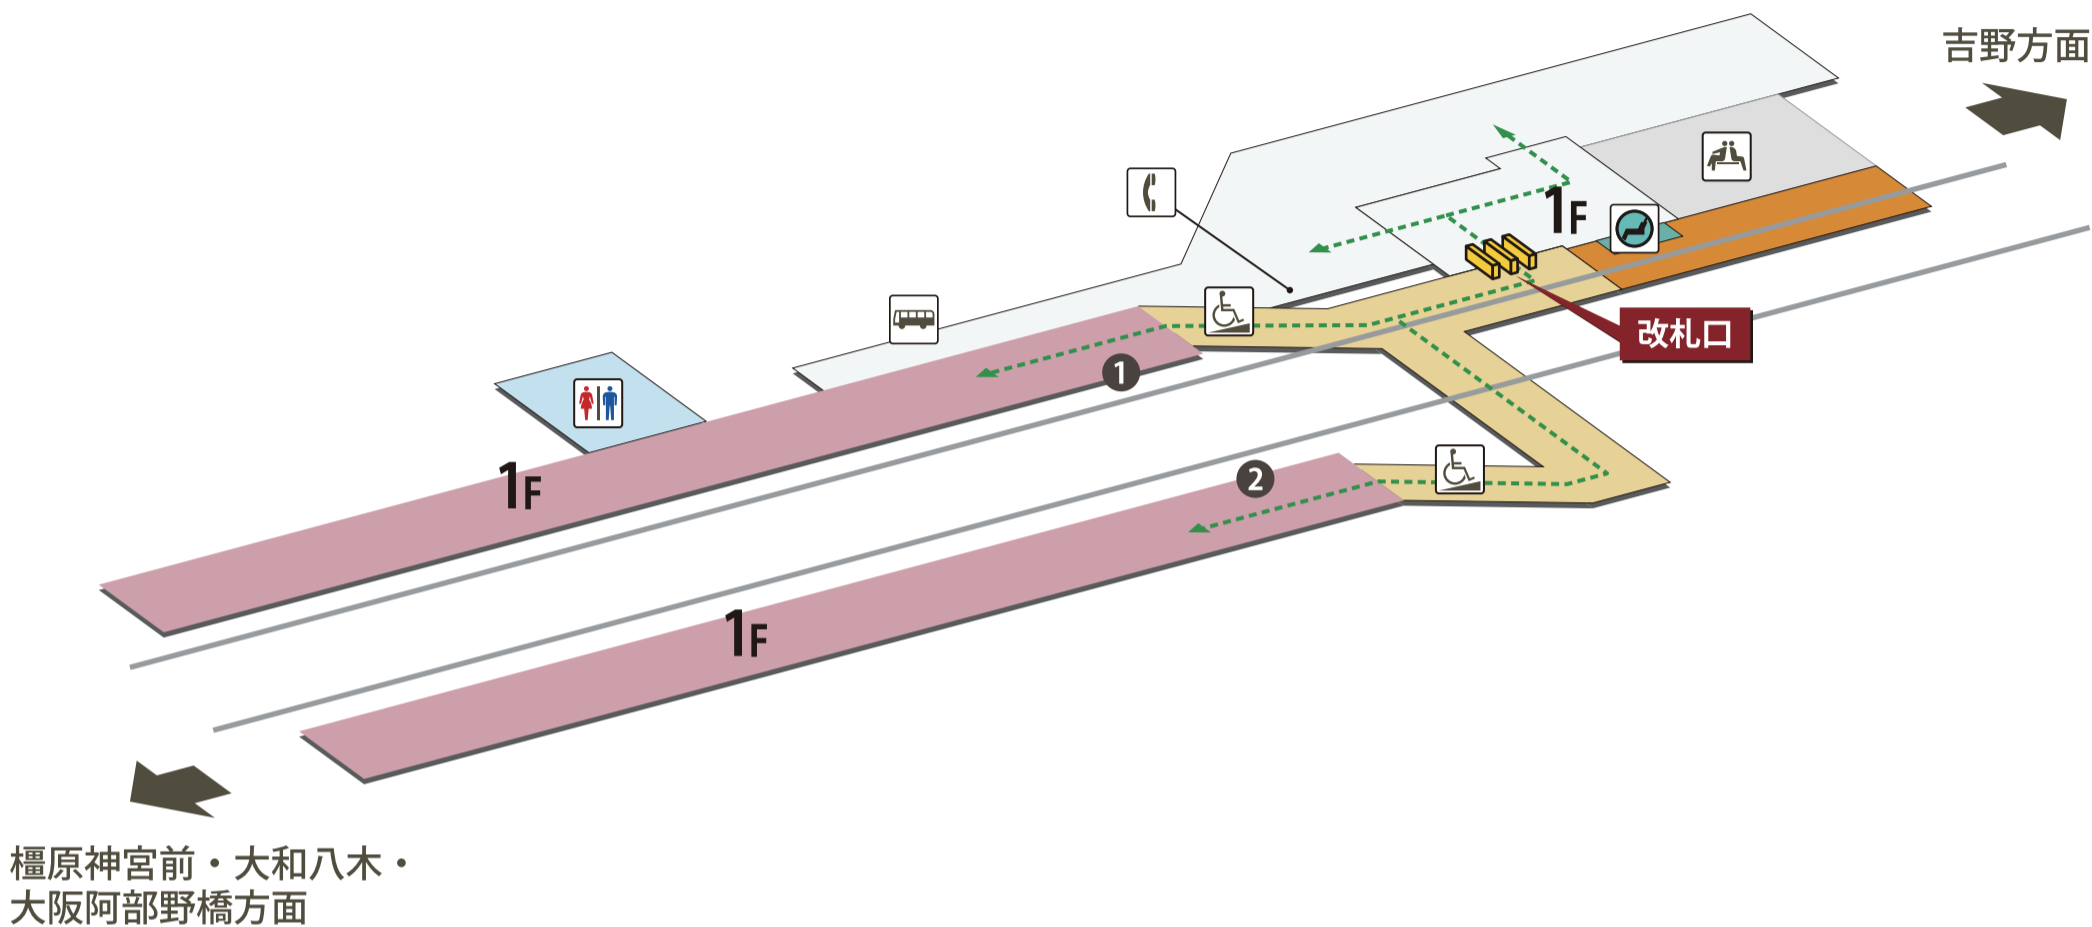

六田駅

2026年3月14日現在

- | | | | |
|----------|-----------------------------|-----------|------------|
| ホーム | 駅長室 | お手洗 | 売店・コンビニ |
| 改札外エリア | 特急券売場 | 多機能お手洗 | コインロッカー |
| 改札内エリア | 特急券自動発売機 (インターネット特急券受取可) | 車いす対応 | 公衆電話 |
| きっぷうりば | 定期券自動発売機 | 車いすスロープ | FAX 送信サービス |
| 改札口 | 精算所 | 待合室 | キャッシュコーナー |
| バリアフリー経路 | 自動精算機 | 喫煙室 | バスのりば |
| 階段 | エレベーター | 自動体外式除細動器 | タクシーのりば |
| エスカレーター | | | |