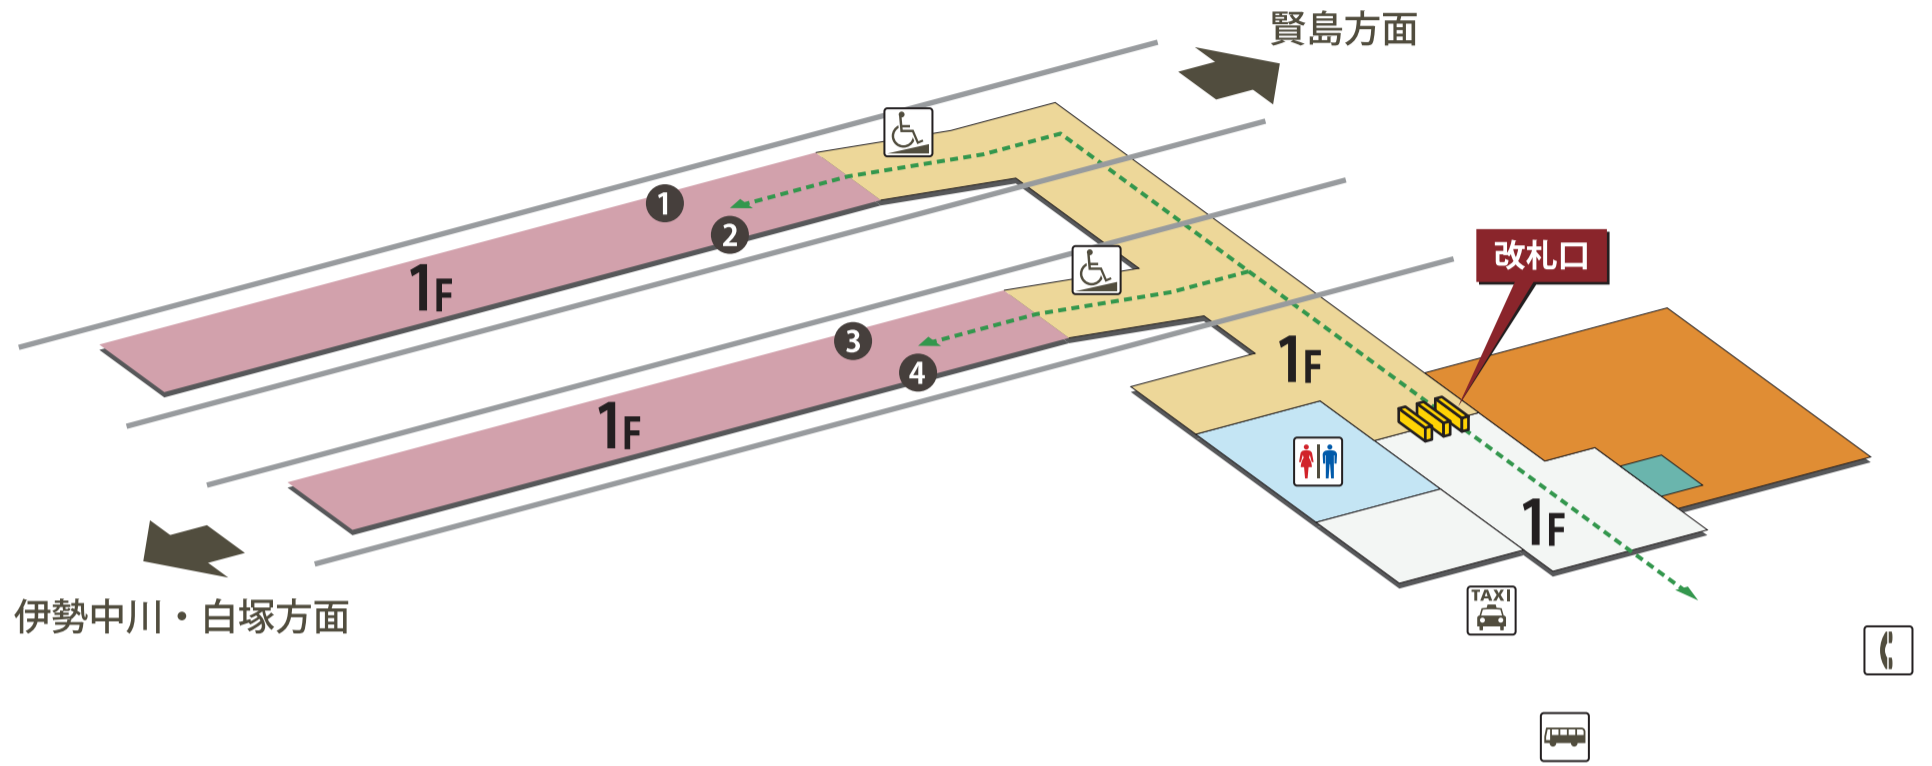

明星駅

2026年3月14日現在

- | | | | |
|----------|-----------------------------|-----------|------------|
| ホーム | 駅長室 | お手洗 | 売店・コンビニ |
| 改札外エリア | 特急券売場 | 多機能お手洗 | コインロッカー |
| 改札内エリア | 特急券自動発売機
(インターネット特急券受取可) | 車いす対応 | 公衆電話 |
| きっぷうりば | 定期券自動発売機 | 車いすスロープ | FAX 送信サービス |
| 改札口 | 精算所 | 待合室 | キャッシュコーナー |
| バリアフリー経路 | 自動精算機 | 喫煙室 | バスのりば |
| 階段 | エレベーター | 自動体外式除細動器 | タクシーのりば |
| エスカレーター | | | |