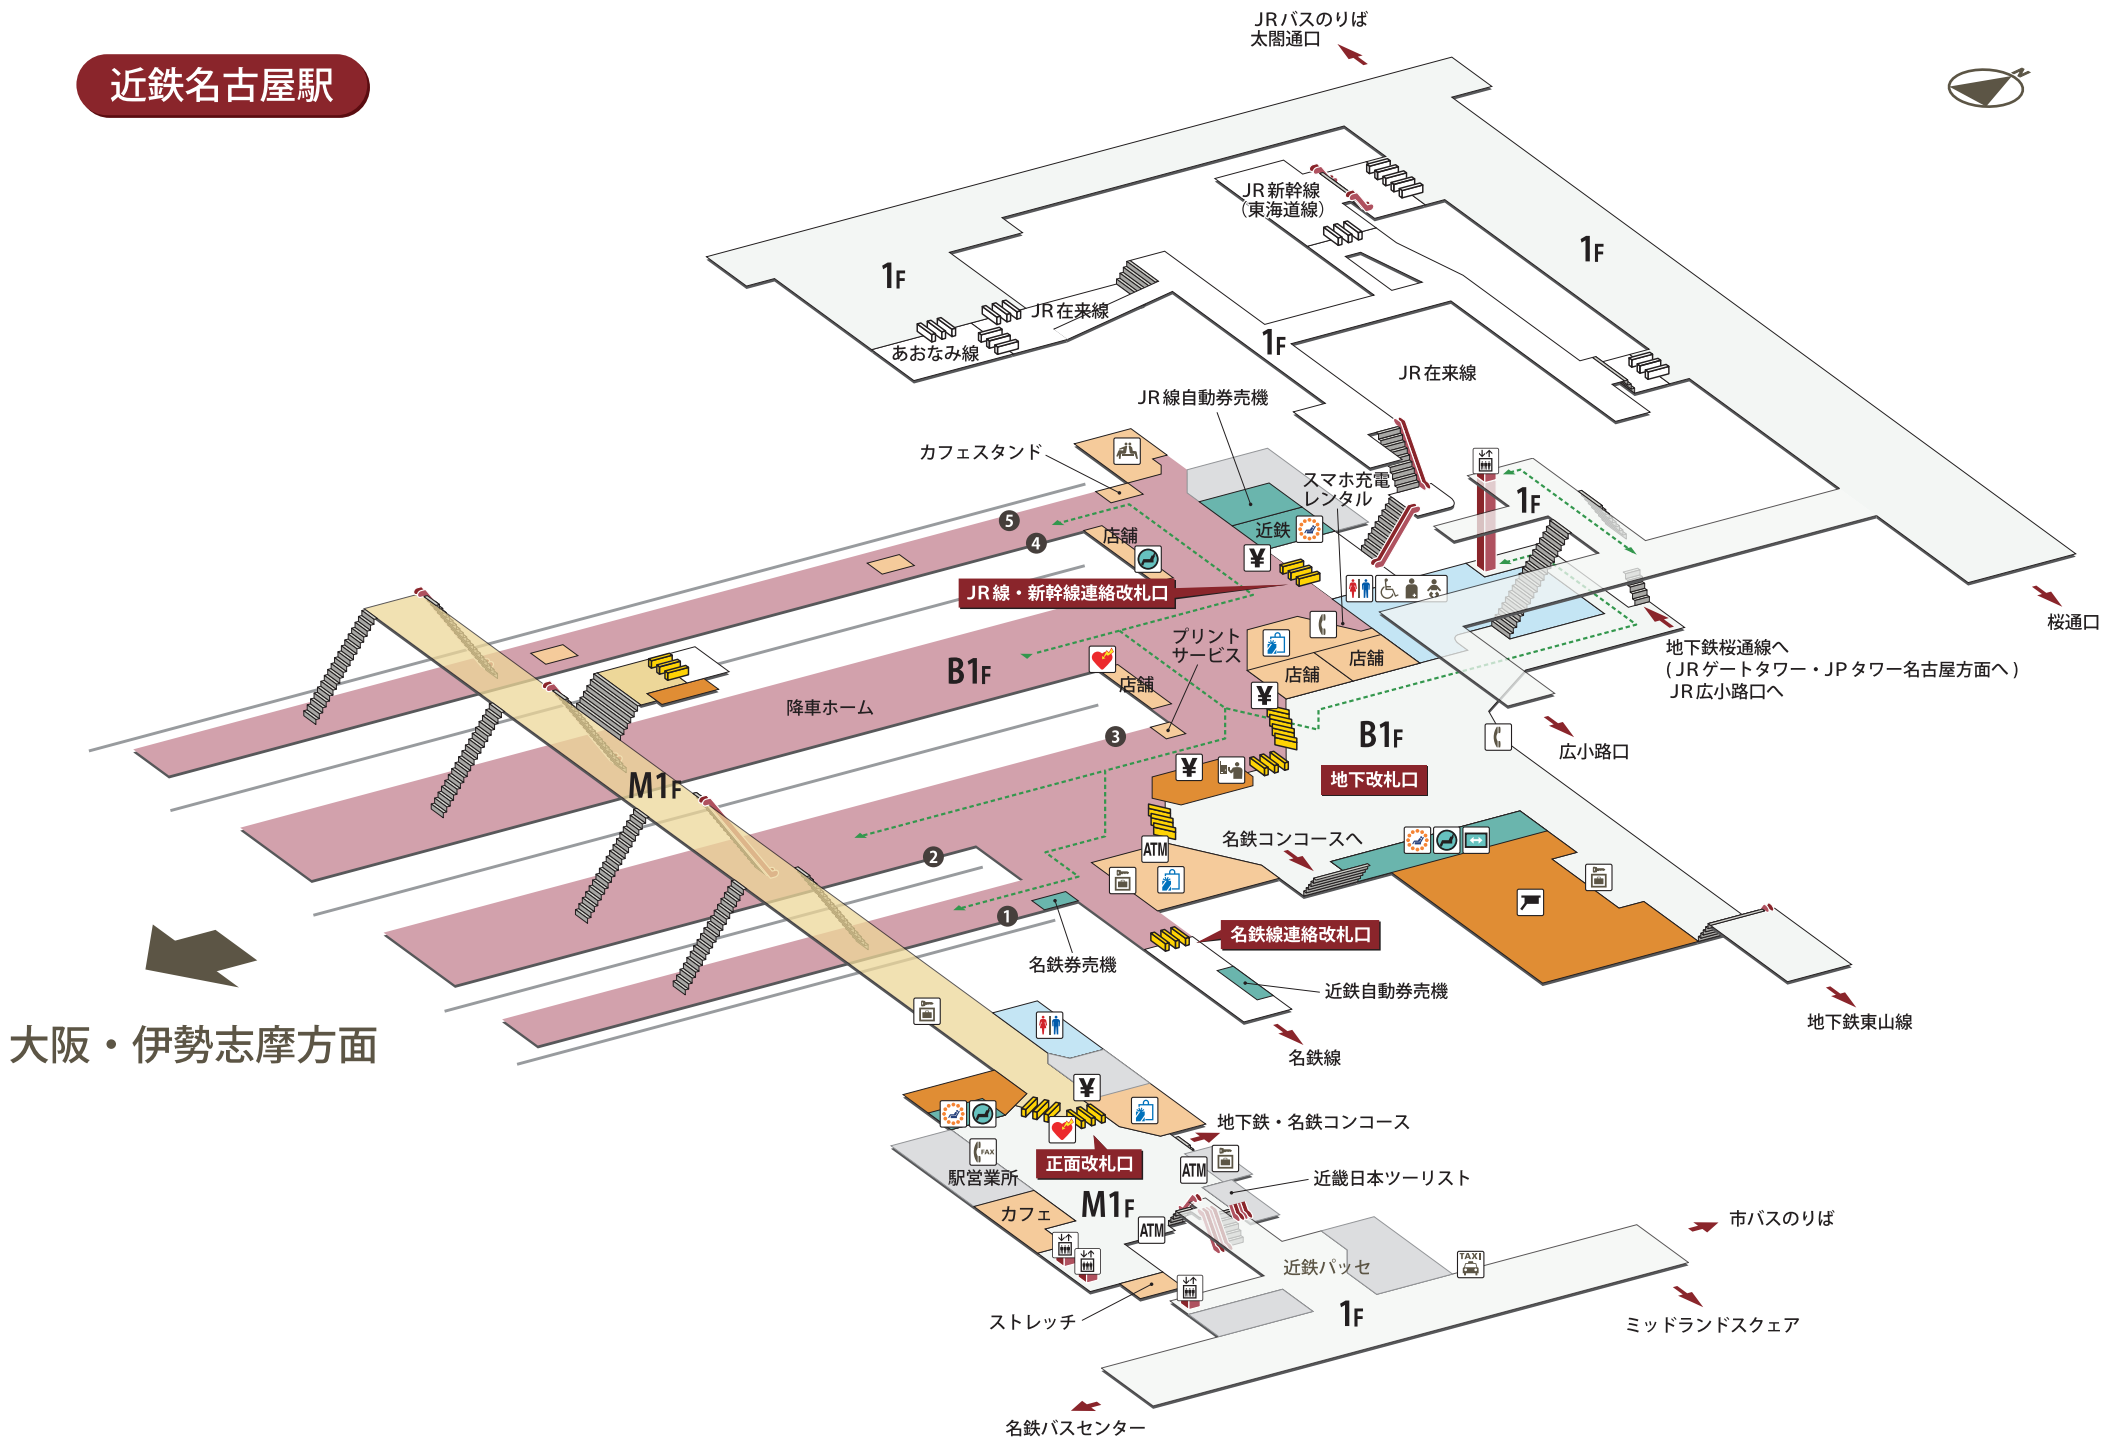

近鉄名古屋駅

2024年3月1日現在

- | | | | | | | | |
|--|----------|--|-----------------------------|--|-----------|--|------------|
| | ホーム | | 駅長室 | | お手洗 | | 売店・コンビニ |
| | 改札外エリア | | 特急券売場 | | 多機能お手洗 | | コインロッカー |
| | 改札内エリア | | 特急券自動発売機
(インターネット特急券受取可) | | 車いす対応 | | 公衆電話 |
| | きっぷうりば | | 定期券自動発売機 | | 車いすスロープ | | FAX 送信サービス |
| | 改札口 | | 精算所 | | 待合室 | | キャッシュコーナー |
| | バリアフリー経路 | | 自動精算機 | | 喫煙室 | | バスのりば |
| | 階段 | | エレベーター | | 自動体外式除細動器 | | タクシーのりば |
| | エスカレーター | | | | | | |