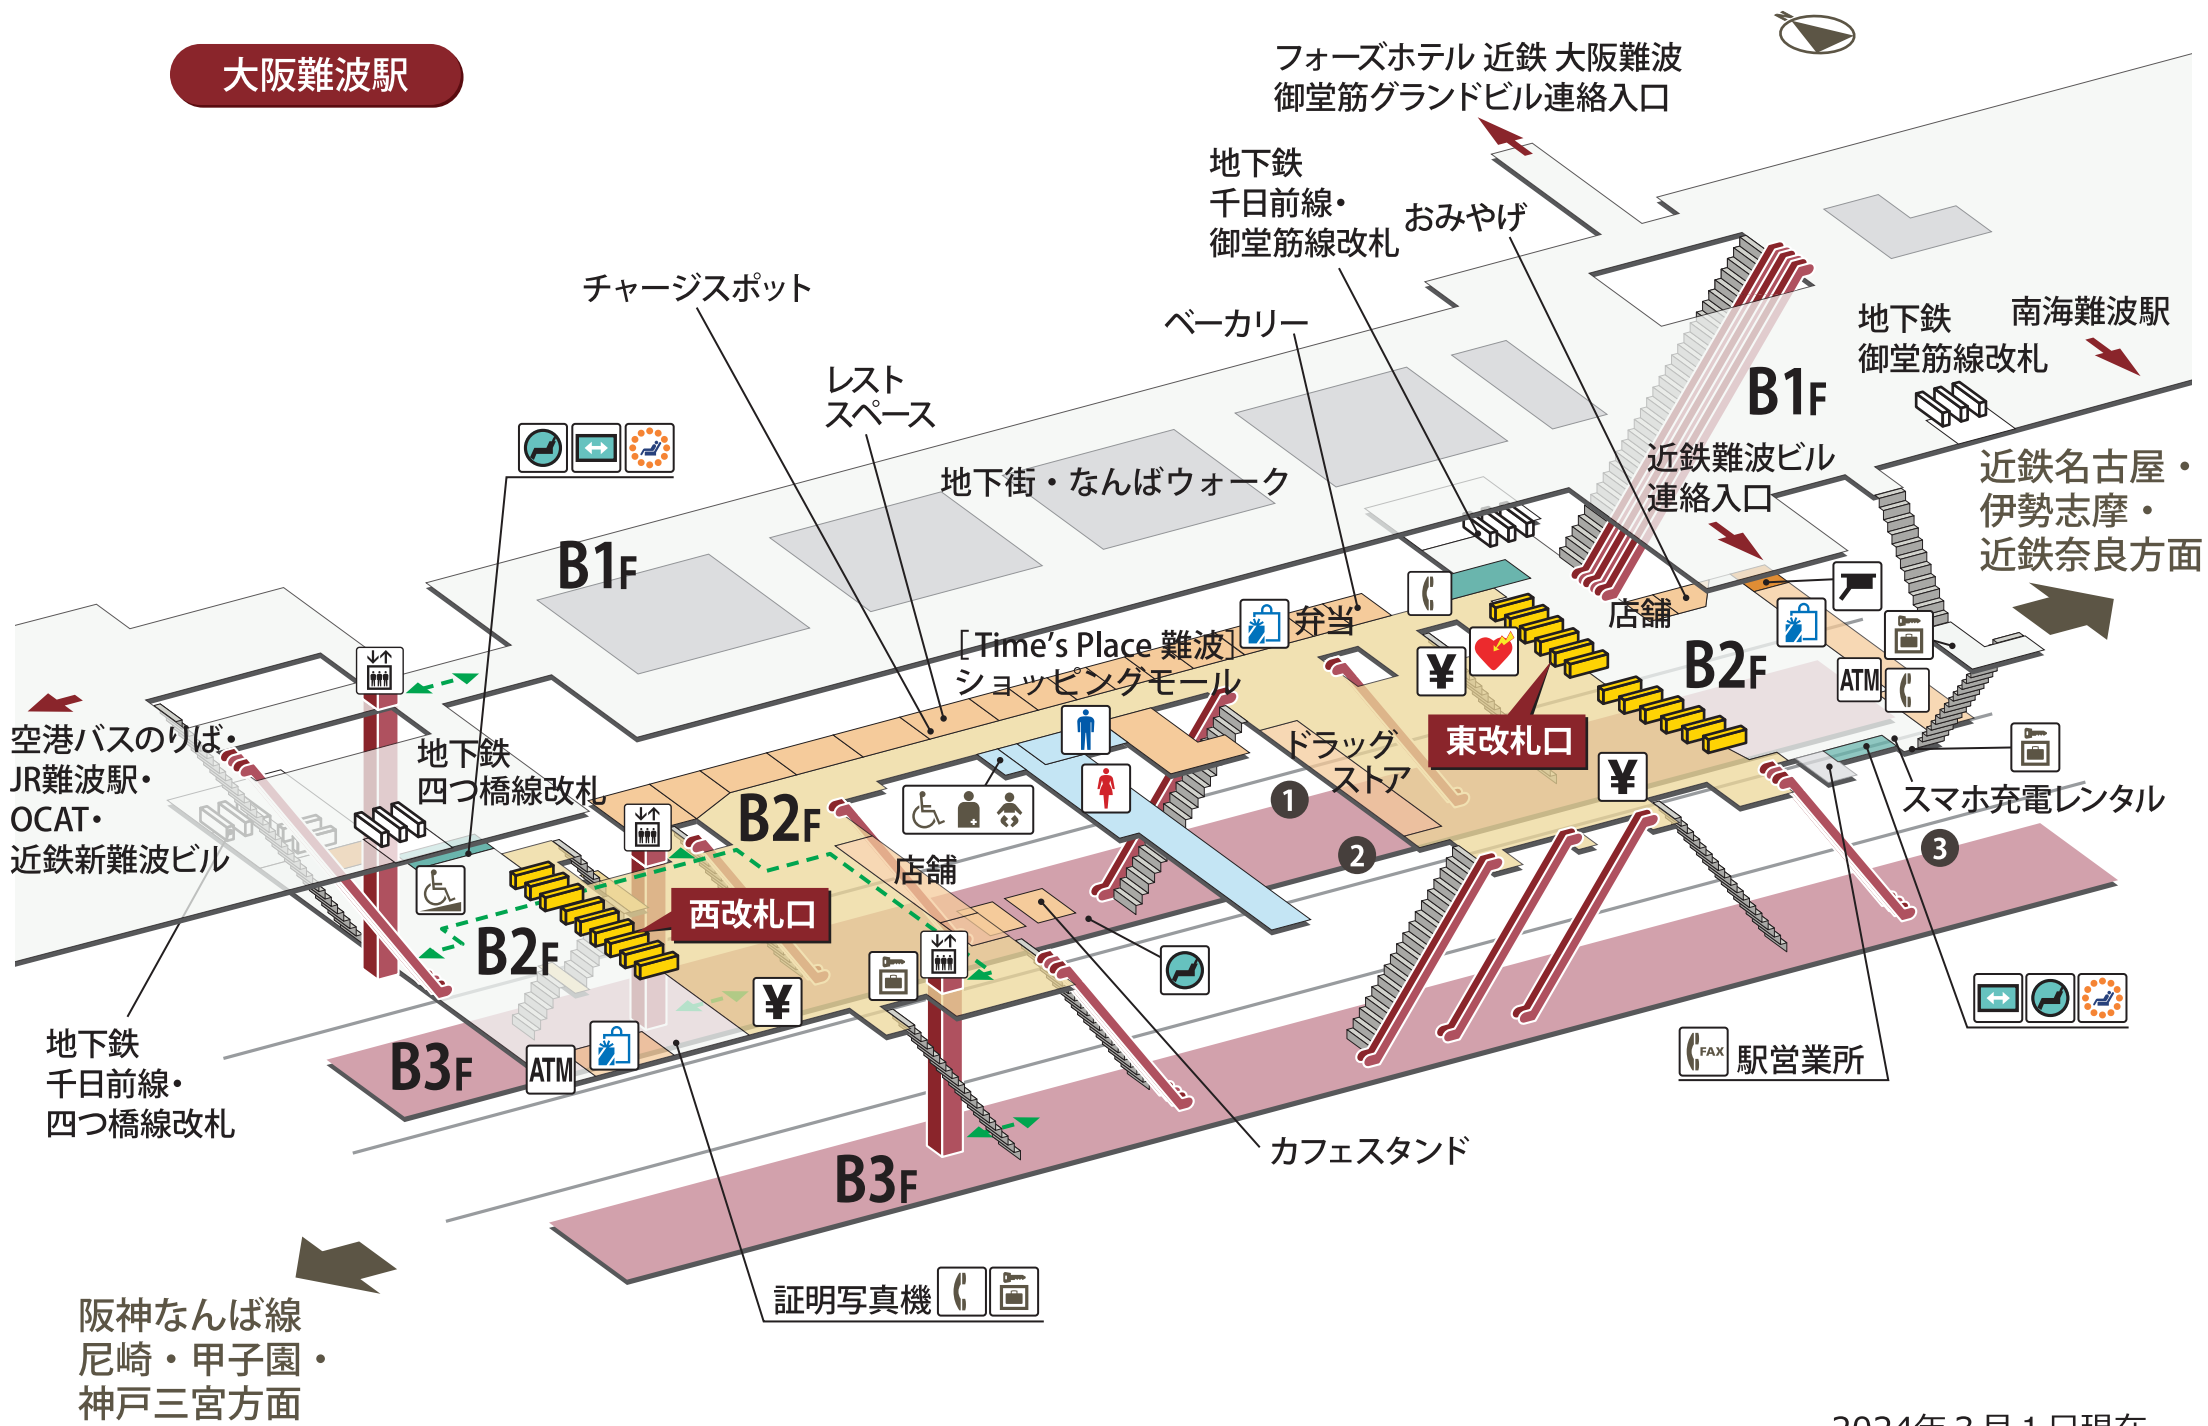

大阪難波駅

2024年3月1日現在

- | | | | |
|---------------------------------------------------------------------------------------------|-----------------------------------------------------------------------------------------------------------------|-------------------------------------------------------------------------------------------------|--------------------------------------------------------------------------------------------------|
|  ホーム |  駅長室 |  お手洗 |  売店・コンビニ |
|  改札外エリア |  特急券売場 |  多機能お手洗 |  コインロッカー |
|  改札内エリア |  特急券自動発売機
(インターネット特急券受取可) |  車いす対応 |  公衆電話 |
|  きっぷうりば |  定期券自動発売機 |  車いすスロープ |  FAX 送信サービス |
|  改札口 |  精算所 |  待合室 |  キャッシュコーナー |
|  バリアフリー経路 |  自動精算機 |  喫煙室 |  バスのりば |
|  階段 |  エレベーター |  自動体外式除細動器 |  タクシーのりば |
|  エスカレーター | | | |