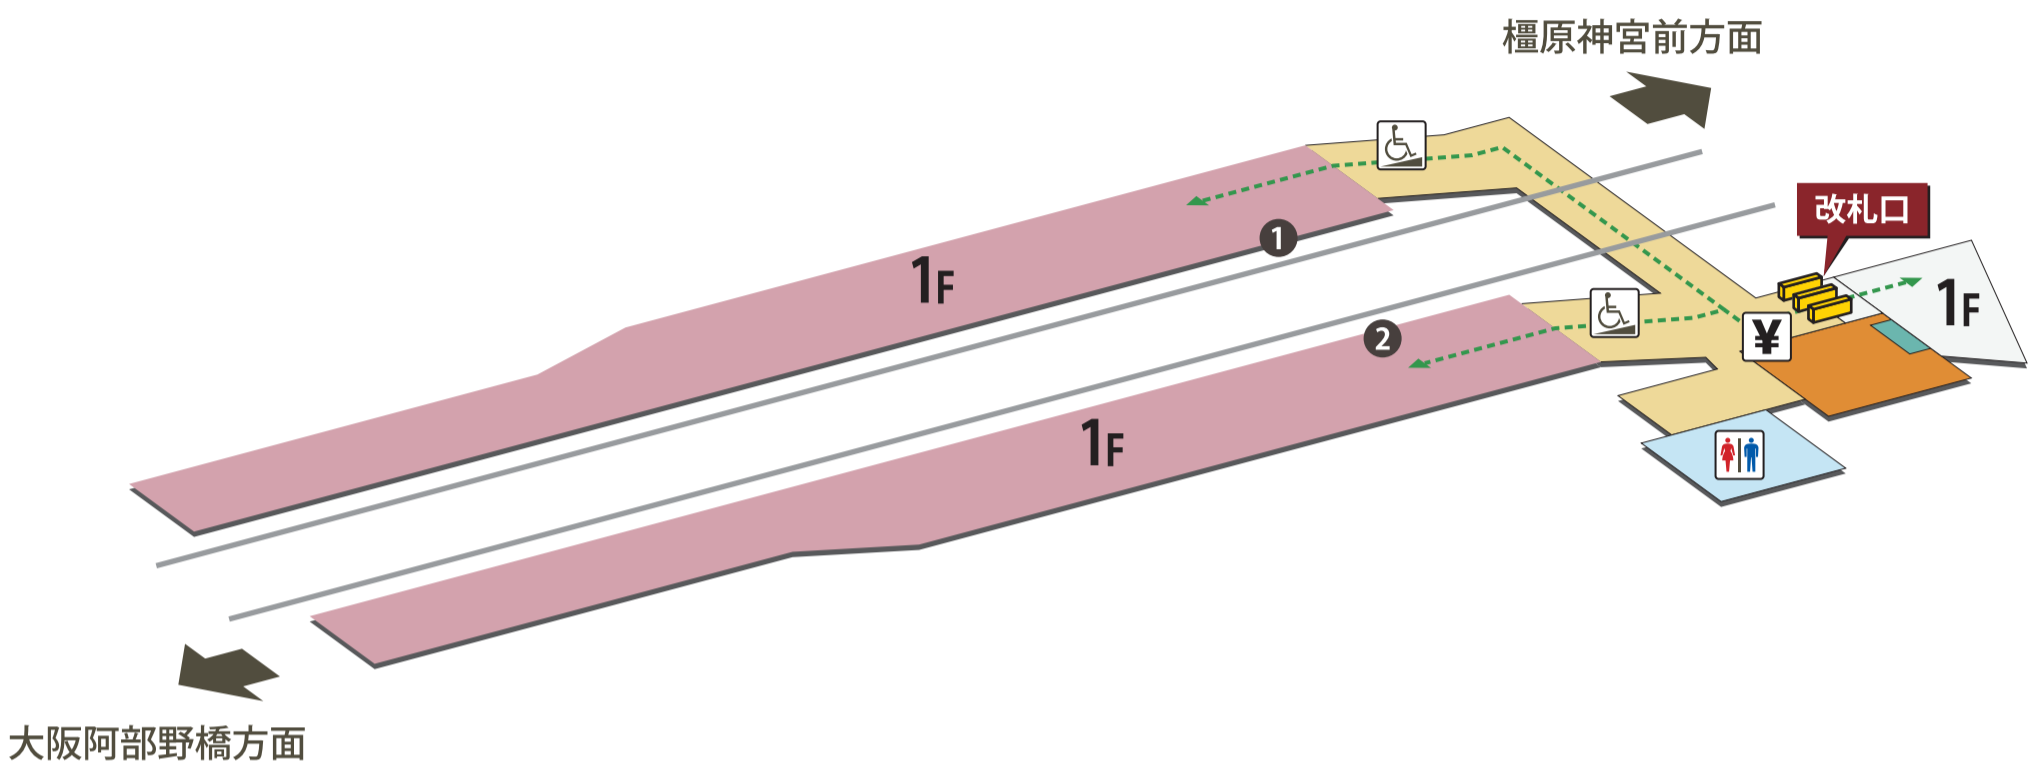

# 二上神社口駅

2026年3月14日現在

- |          |                             |           |            |
|----------|-----------------------------|-----------|------------|
| ホーム      | 駅長室                         | お手洗       | 売店・コンビニ    |
| 改札外エリア   | 特急券売場                       | 多機能お手洗    | コインロッカー    |
| 改札内エリア   | 特急券自動発売機<br>(インターネット特急券受取可) | 車いす対応     | 公衆電話       |
| きっぷうりば   | 定期券自動発売機                    | 車いすスロープ   | FAX 送信サービス |
| 改札口      | 精算所                         | 待合室       | キャッシュコーナー  |
| バリアフリー経路 | 自動精算機                       | 喫煙室       | バスのりば      |
| 階段       | エレベーター                      | 自動体外式除細動器 | タクシーのりば    |
| エスカレーター  |                             |           |            |