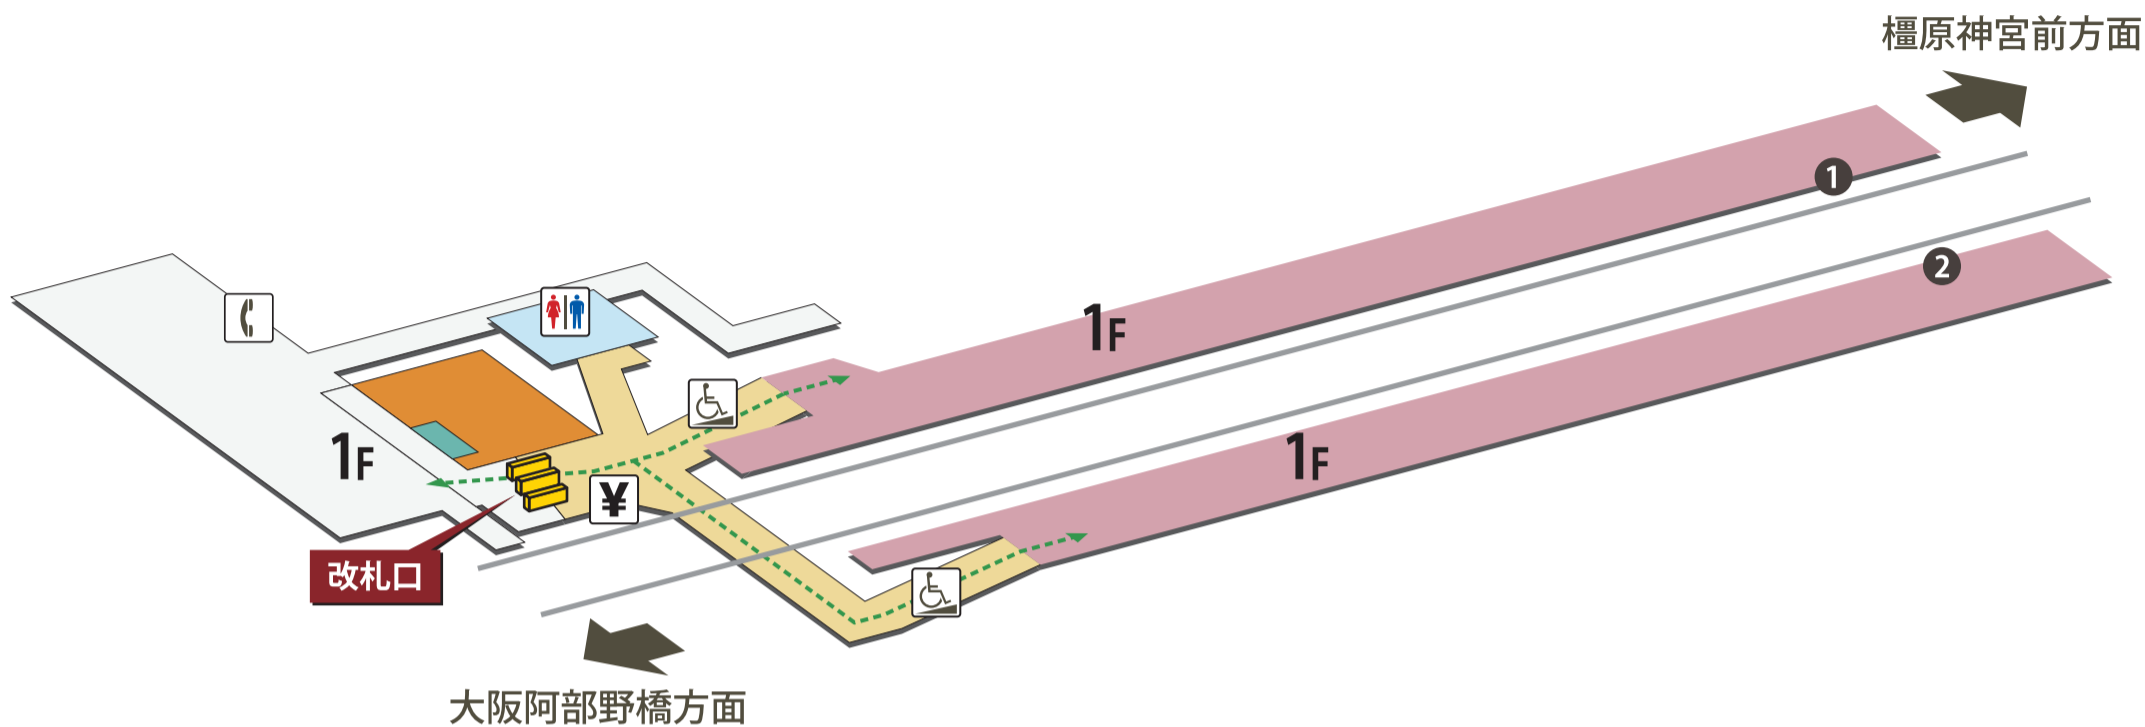

二上山駅

2026年3月14日現在

- |  |          |  |                             |  |           |  |            |
|--|----------|--|-----------------------------|--|-----------|--|------------|
|  | ホーム      |  | 駅長室                         |  | お手洗       |  | 売店・コンビニ    |
|  | 改札外エリア   |  | 特急券売場                       |  | 多機能お手洗    |  | コインロッカー    |
|  | 改札内エリア   |  | 特急券自動発売機<br>(インターネット特急券受取可) |  | 車いす対応     |  | 公衆電話       |
|  | きっぷうりば   |  | 定期券自動発売機                    |  | 車いすスロープ   |  | FAX 送信サービス |
|  | 改札口      |  | 精算所                         |  | 待合室       |  | キャッシュコーナー  |
|  | バリアフリー経路 |  | 自動精算機                       |  | 喫煙室       |  | バスのりば      |
|  | 階段       |  | エレベーター                      |  | 自動体外式除細動器 |  | タクシーのりば    |
|  | エスカレーター  |  |                             |  |           |  |            |