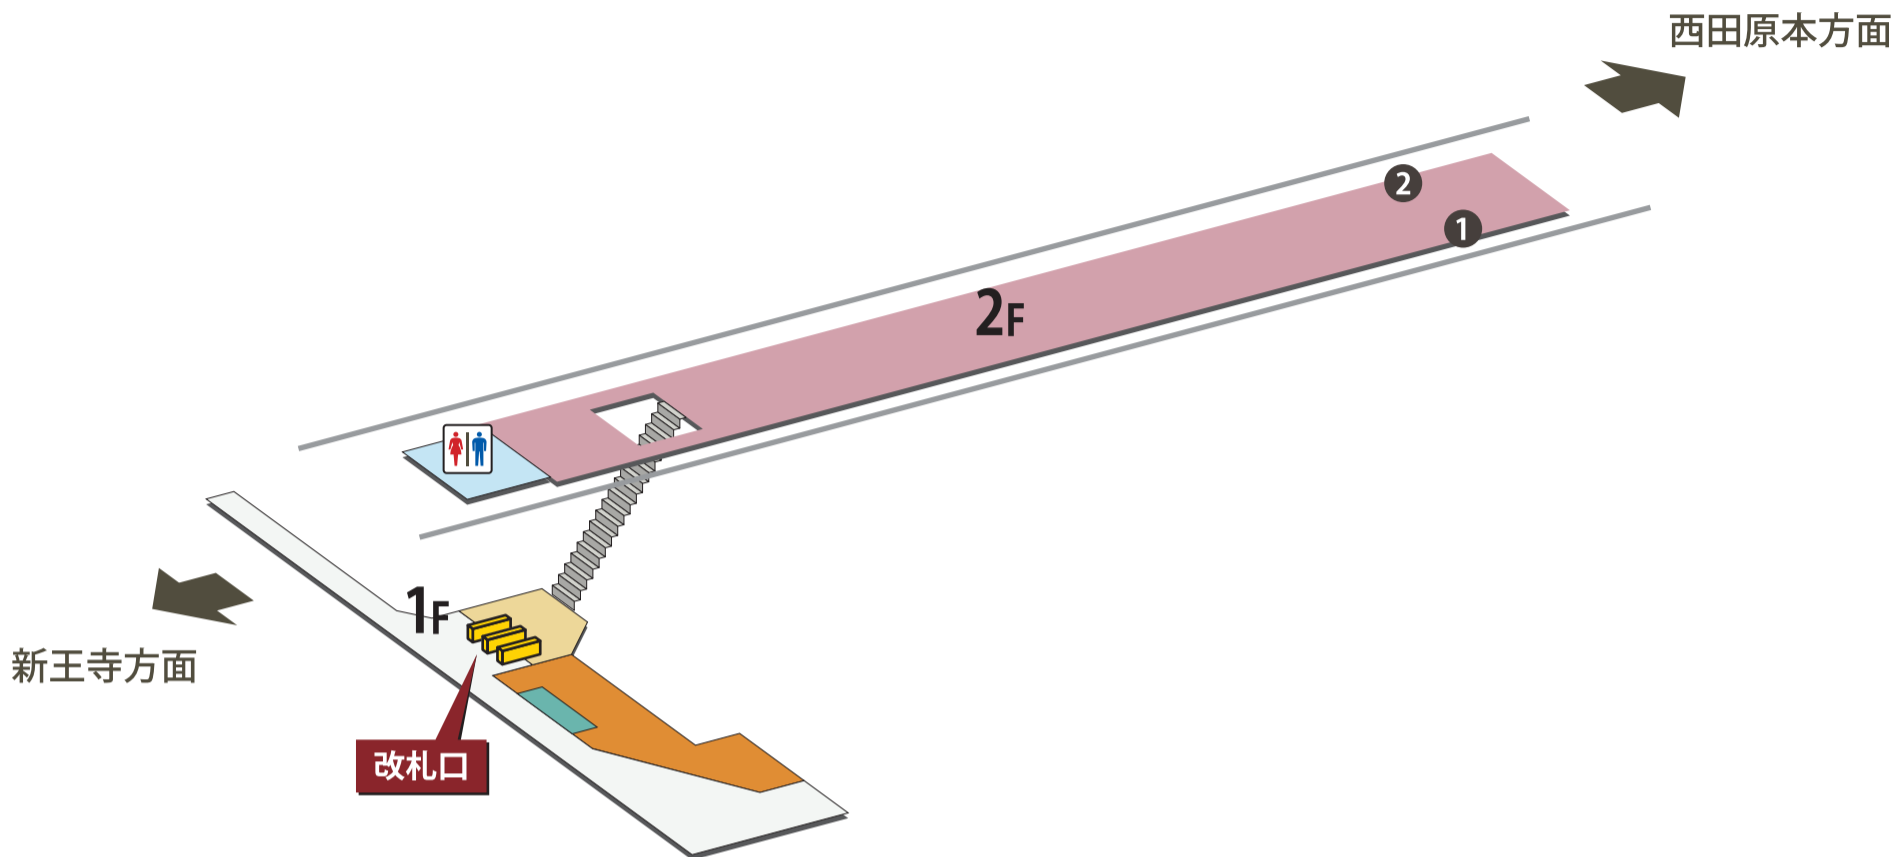

大輪田駅

2026年3月14日現在

- | | | | |
|---|---|---|--|
|  ホーム |  駅長室 |  お手洗 |  売店・コンビニ |
|  改札外エリア |  特急券売場 |  多機能お手洗 |  コインロッカー |
|  改札内エリア |  特急券自動発売機
(インターネット特急券受取可) |  車いす対応 |  公衆電話 |
|  きっぷうりば |  定期券自動発売機 |  車いすスロープ |  FAX 送信サービス |
|  改札口 |  精算所 |  待合室 |  キャッシュコーナー |
|  バリアフリー経路 |  自動精算機 |  喫煙室 |  バスのりば |
|  階段 |  エレベーター |  自動体外式除細動器 |  タクシーのりば |
|  エスカレーター | | | |