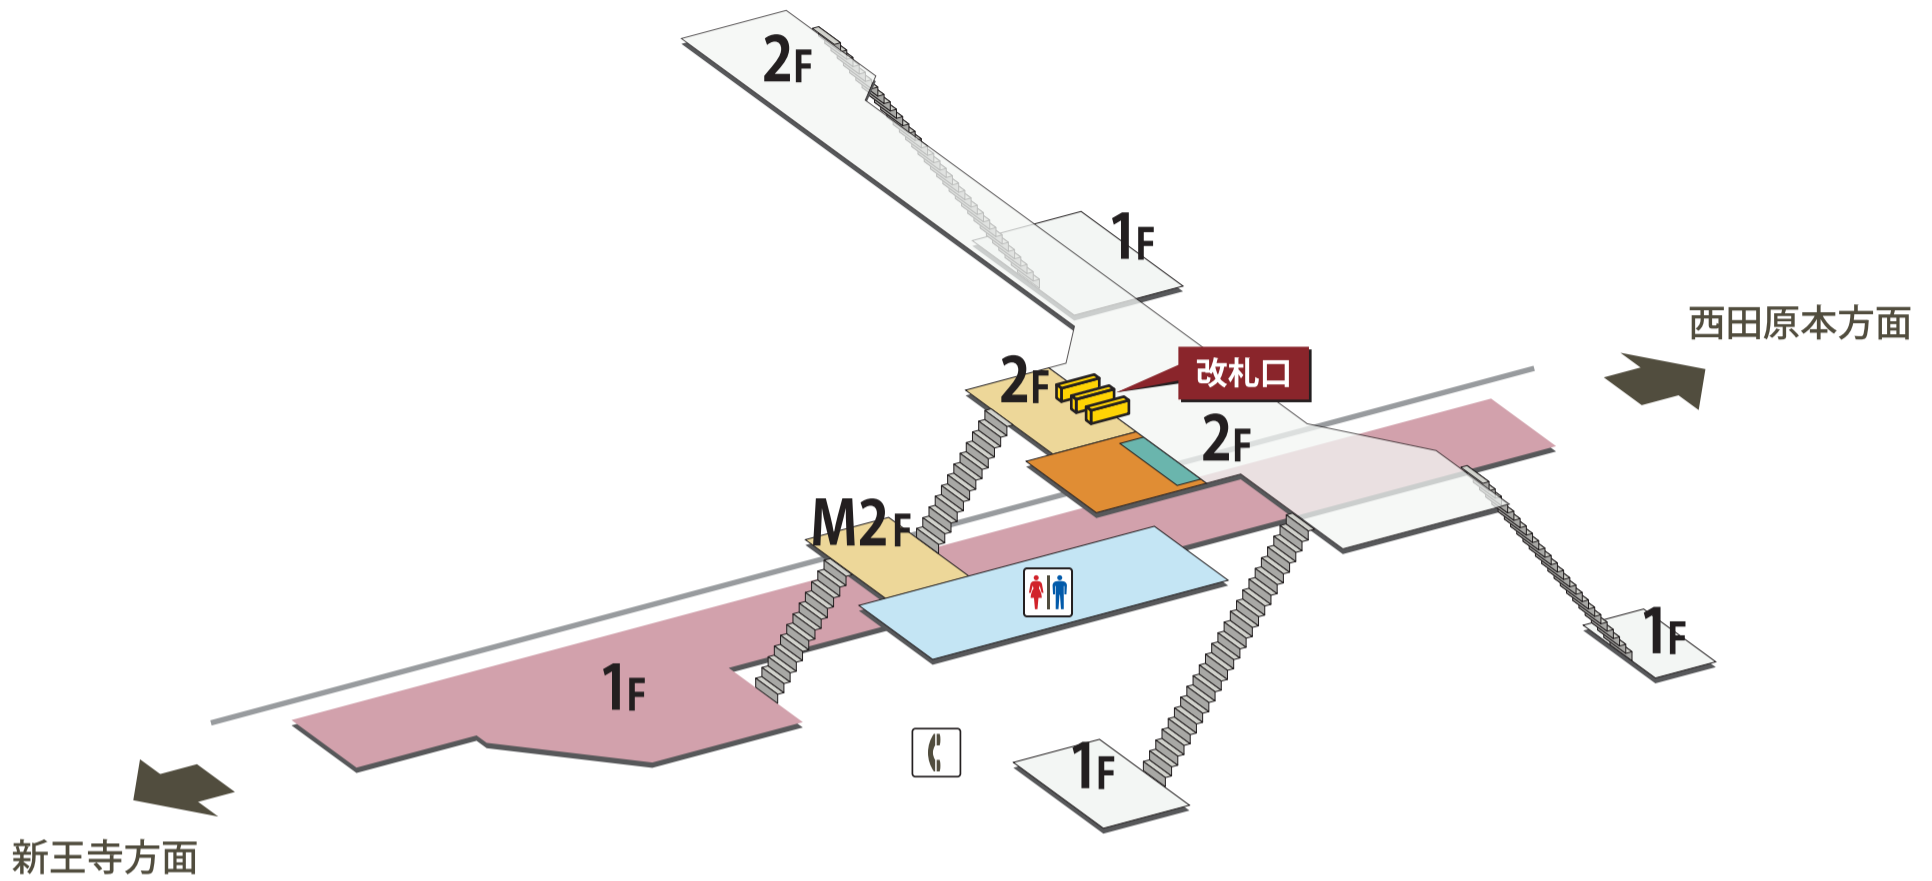

佐味田川駅

2026年3月14日現在

- |  |          |  |                             |  |           |  |            |
|--|----------|--|-----------------------------|--|-----------|--|------------|
|  | ホーム      |  | 駅長室                         |  | お手洗       |  | 売店・コンビニ    |
|  | 改札外エリア   |  | 特急券売場                       |  | 多機能お手洗    |  | コインロッカー    |
|  | 改札内エリア   |  | 特急券自動発売機<br>(インターネット特急券受取可) |  | 車いす対応     |  | 公衆電話       |
|  | きっぷうりば   |  | 定期券自動発売機                    |  | 車いすスロープ   |  | FAX 送信サービス |
|  | 改札口      |  | 精算所                         |  | 待合室       |  | キャッシュコーナー  |
|  | バリアフリー経路 |  | 自動精算機                       |  | 喫煙室       |  | バスのりば      |
|  | 階段       |  | エレベーター                      |  | 自動体外式除細動器 |  | タクシーのりば    |
|  | エスカレーター  |  |                             |  |           |  |            |