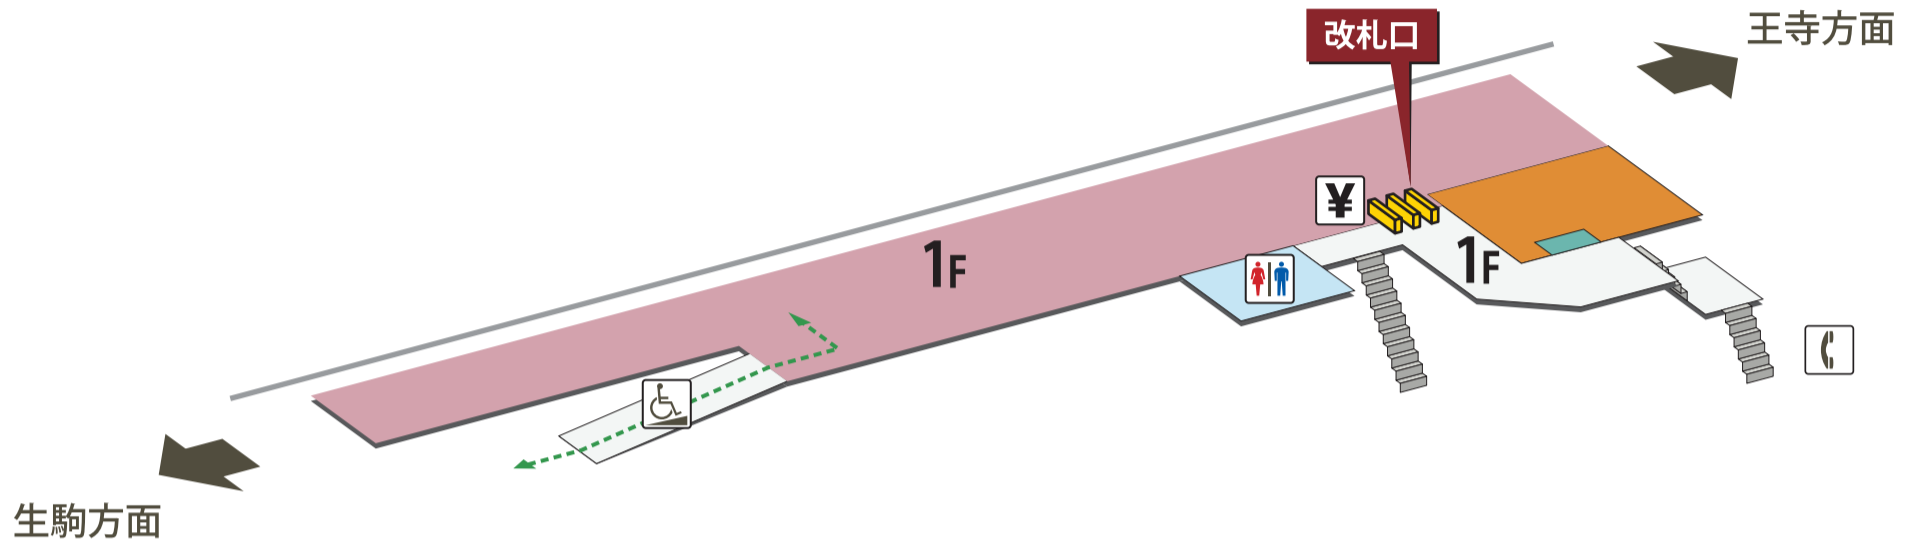

勢野北口駅

2026年3月14日現在

- | | | | | | | | |
|--|----------|--|-----------------------------|--|-----------|--|------------|
| | ホーム | | 駅長室 | | お手洗 | | 売店・コンビニ |
| | 改札外エリア | | 特急券売場 | | 多機能お手洗 | | コインロッカー |
| | 改札内エリア | | 特急券自動発売機
(インターネット特急券受取可) | | 車いす対応 | | 公衆電話 |
| | きっぷうりば | | 定期券自動発売機 | | 車いすスロープ | | FAX 送信サービス |
| | 改札口 | | 精算所 | | 待合室 | | キャッシュコーナー |
| | バリアフリー経路 | | 自動精算機 | | 喫煙室 | | バスのりば |
| | 階段 | | エレベーター | | 自動体外式除細動器 | | タクシーのりば |
| | エスカレーター | | | | | | |