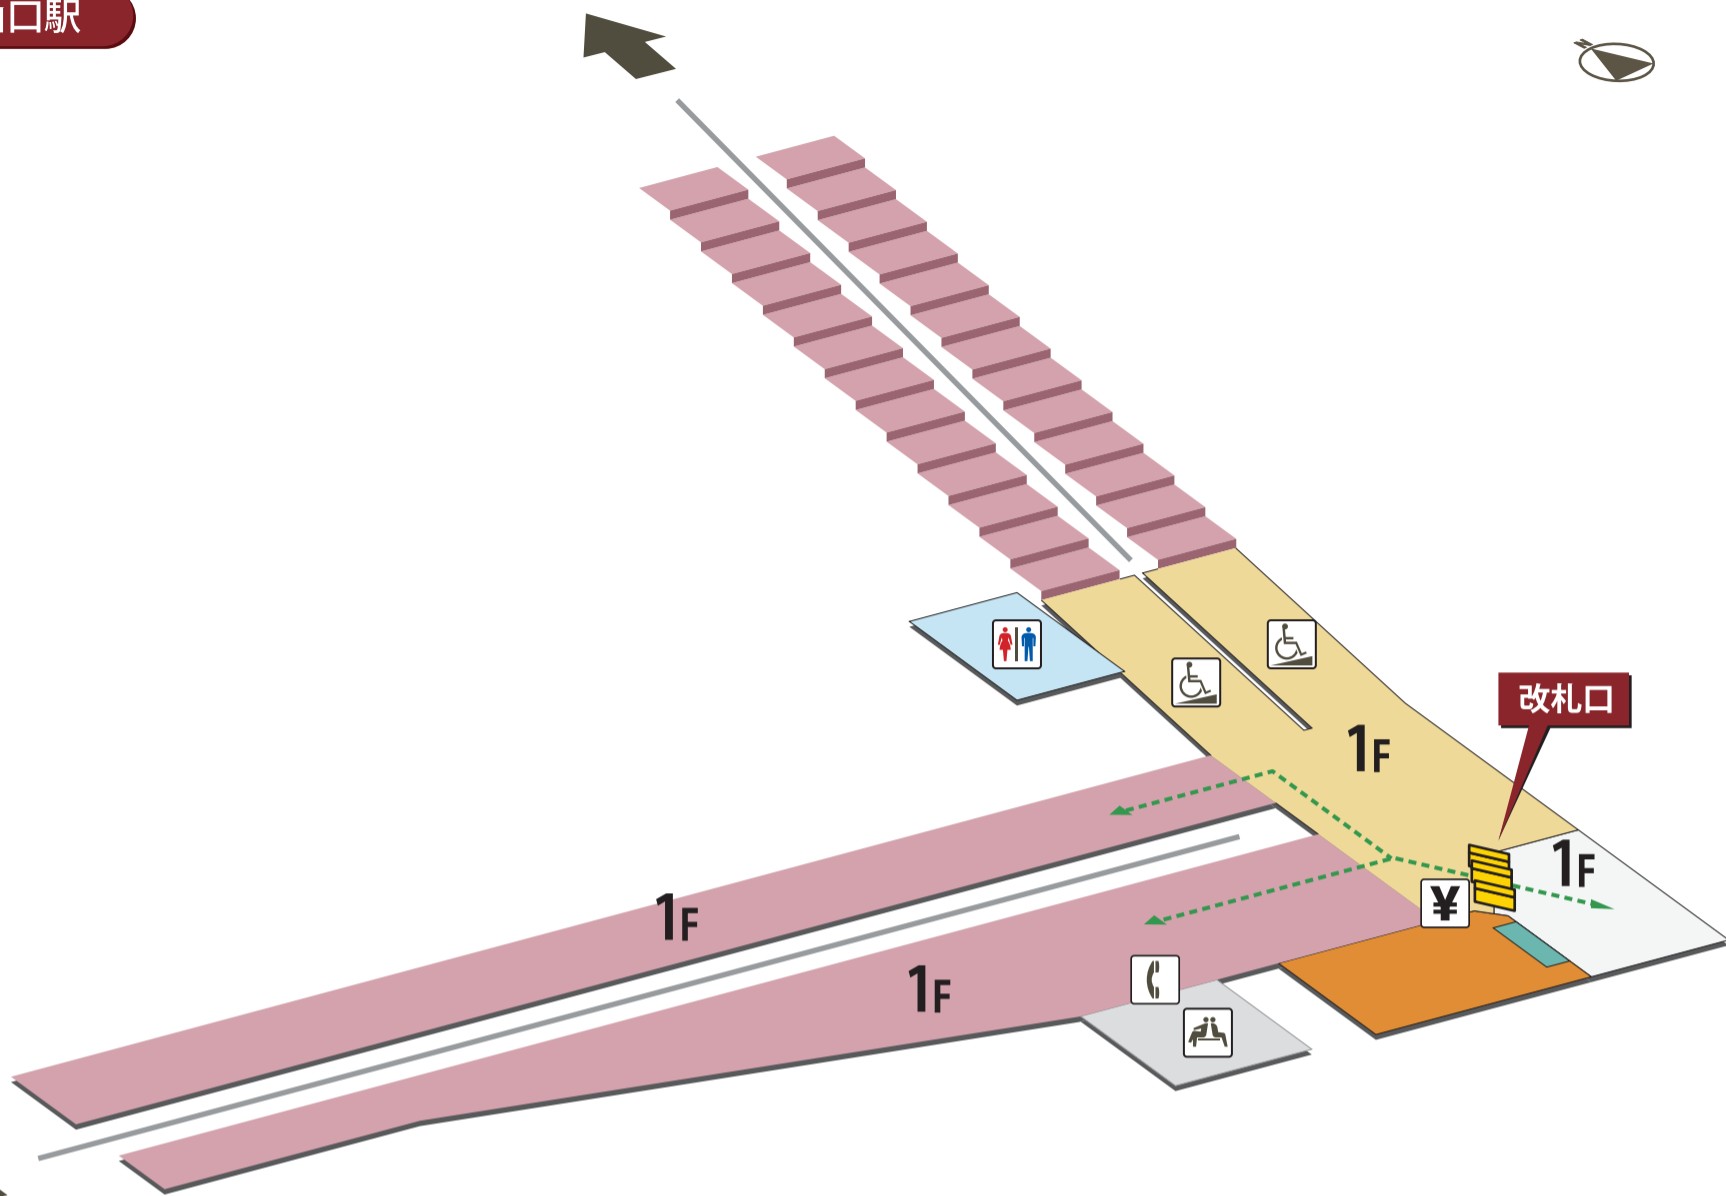

信貴山口駅

高安山方面

大阪上本町・河内山本方面

2026年3月14日現在

- | | | | |
|----------|-----------------------------|-----------|------------|
| ホーム | 駅長室 | お手洗 | 売店・コンビニ |
| 改札外エリア | 特急券売場 | 多機能お手洗 | コインロッカー |
| 改札内エリア | 特急券自動発売機
(インターネット特急券受取可) | 車いす対応 | 公衆電話 |
| きっぷうりば | 定期券自動発売機 | 車いすスロープ | FAX 送信サービス |
| 改札口 | 精算所 | 待合室 | キャッシュコーナー |
| バリアフリー経路 | 自動精算機 | 喫煙室 | バスのりば |
| 階段 | エレベーター | 自動体外式除細動器 | タクシーのりば |
| エスカレーター | | | |