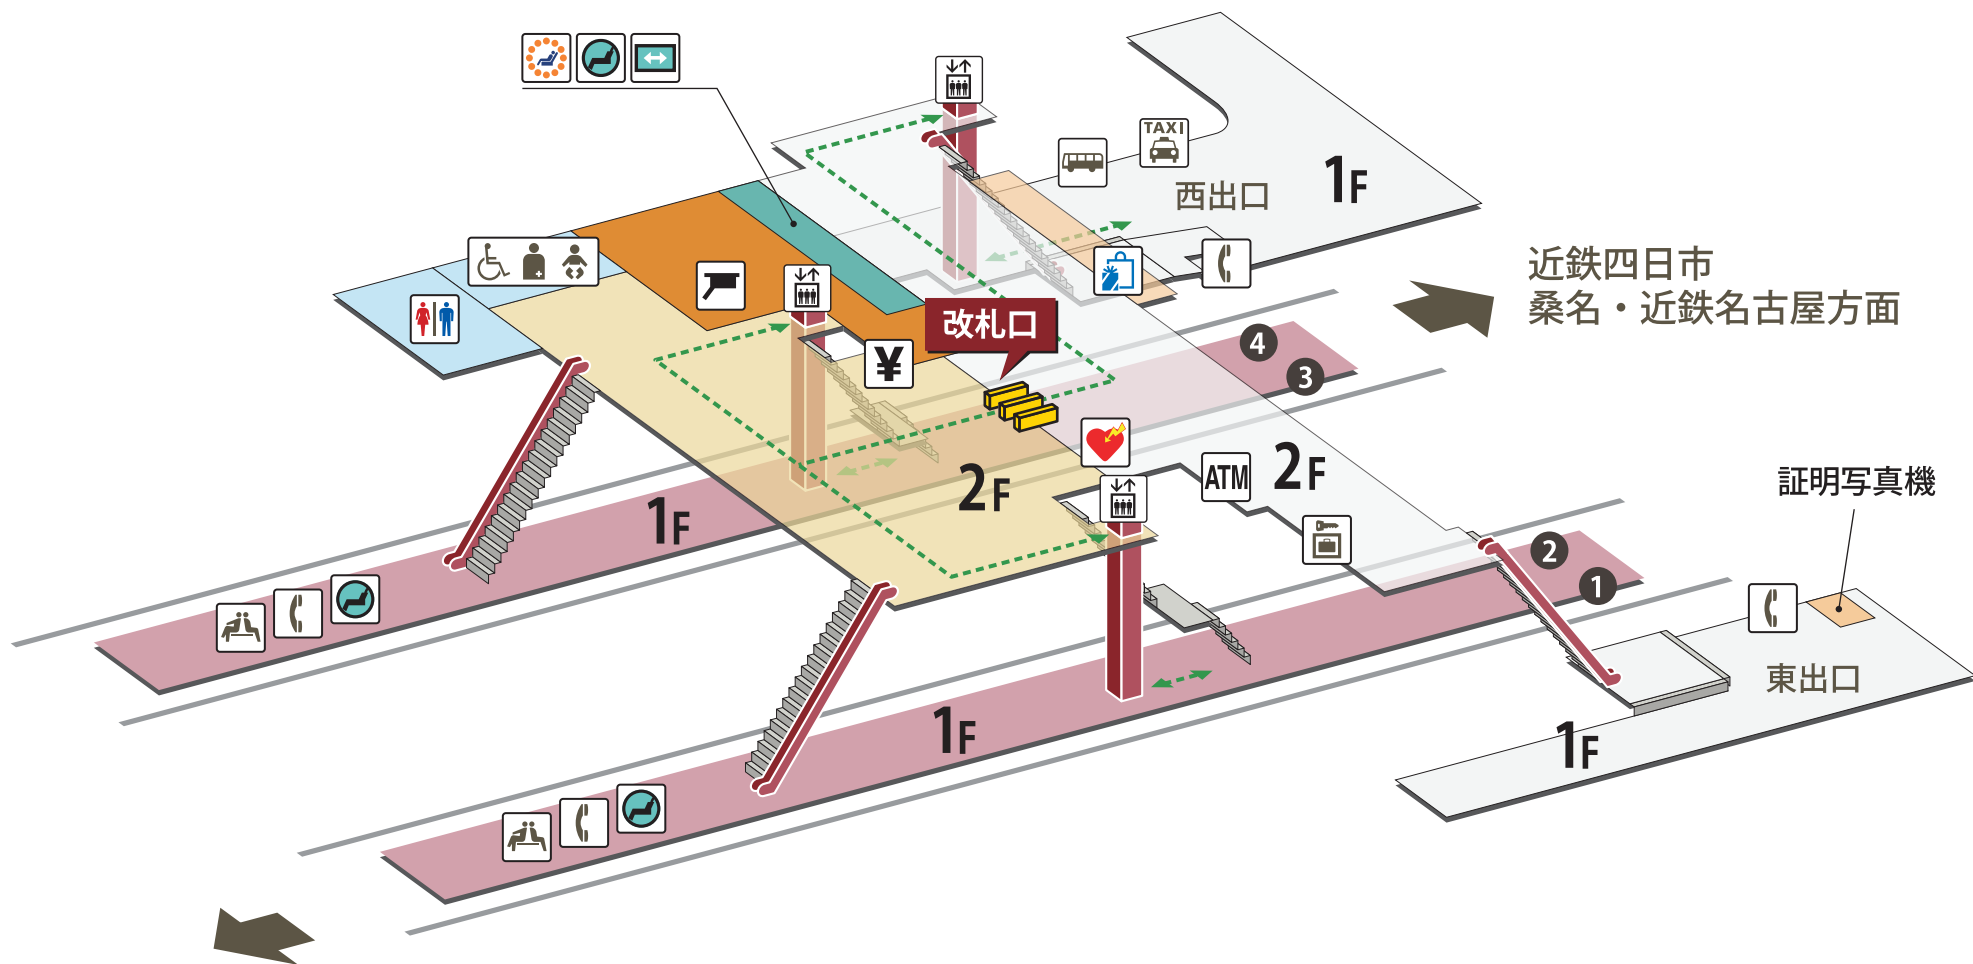

白子駅

津・大阪難波・賢島方面

近鉄四日市
桑名・近鉄名古屋方面

2024年3月1日現在

- | | | | | | | | |
|--|----------|--|-----------------------------|--|-----------|--|------------|
| | ホーム | | 駅長室 | | お手洗 | | 売店・コンビニ |
| | 改札外エリア | | 特急券売場 | | 多機能お手洗 | | コインロッカー |
| | 改札内エリア | | 特急券自動発売機
(インターネット特急券受取可) | | 車いす対応 | | 公衆電話 |
| | きっぷうりば | | 定期券自動発売機 | | 車いすスロープ | | FAX 送信サービス |
| | 改札口 | | 精算所 | | 待合室 | | キャッシュコーナー |
| | バリアフリー経路 | | 自動精算機 | | 喫煙室 | | バスのりば |
| | 階段 | | エレベーター | | 自動体外式除細動器 | | タクシーのりば |
| | エスカレーター | | | | | | |