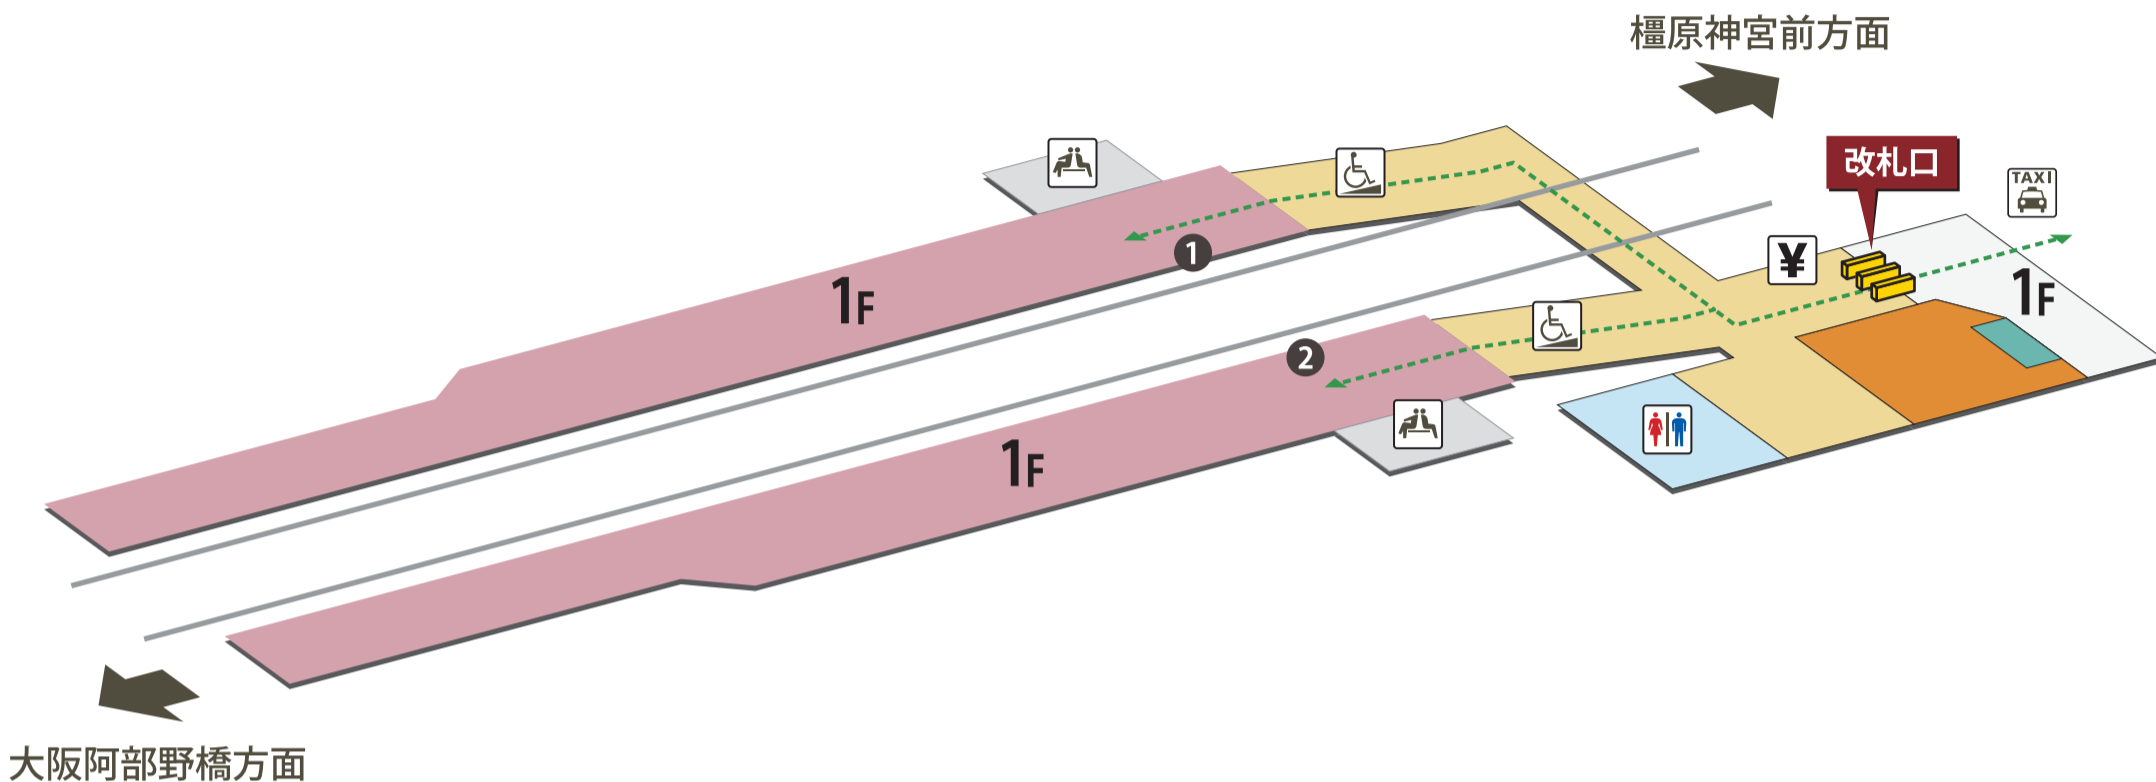

# 当麻寺駅

2026年3月14日現在

- |   |   |   |  |
|---|---|---|--|
|  ホーム      |  駅長室                         |  お手洗       |  売店・コンビニ    |
|  改札外エリア   |  特急券売場                       |  多機能お手洗    |  コインロッカー    |
|  改札内エリア   |  特急券自動発売機<br>(インターネット特急券受取可) |  車いす対応     |  公衆電話       |
|  きっぷうりば   |  定期券自動発売機                    |  車いすスロープ   |  FAX 送信サービス |
|  改札口      |  精算所                         |  待合室       |  キャッシュコーナー  |
|  バリアフリー経路 |  自動精算機                       |  喫煙室       |  バスのりば      |
|  階段       |  エレベーター                      |  自動体外式除細動器 |  タクシーのりば    |
|  エスカレーター  |   |   |  |