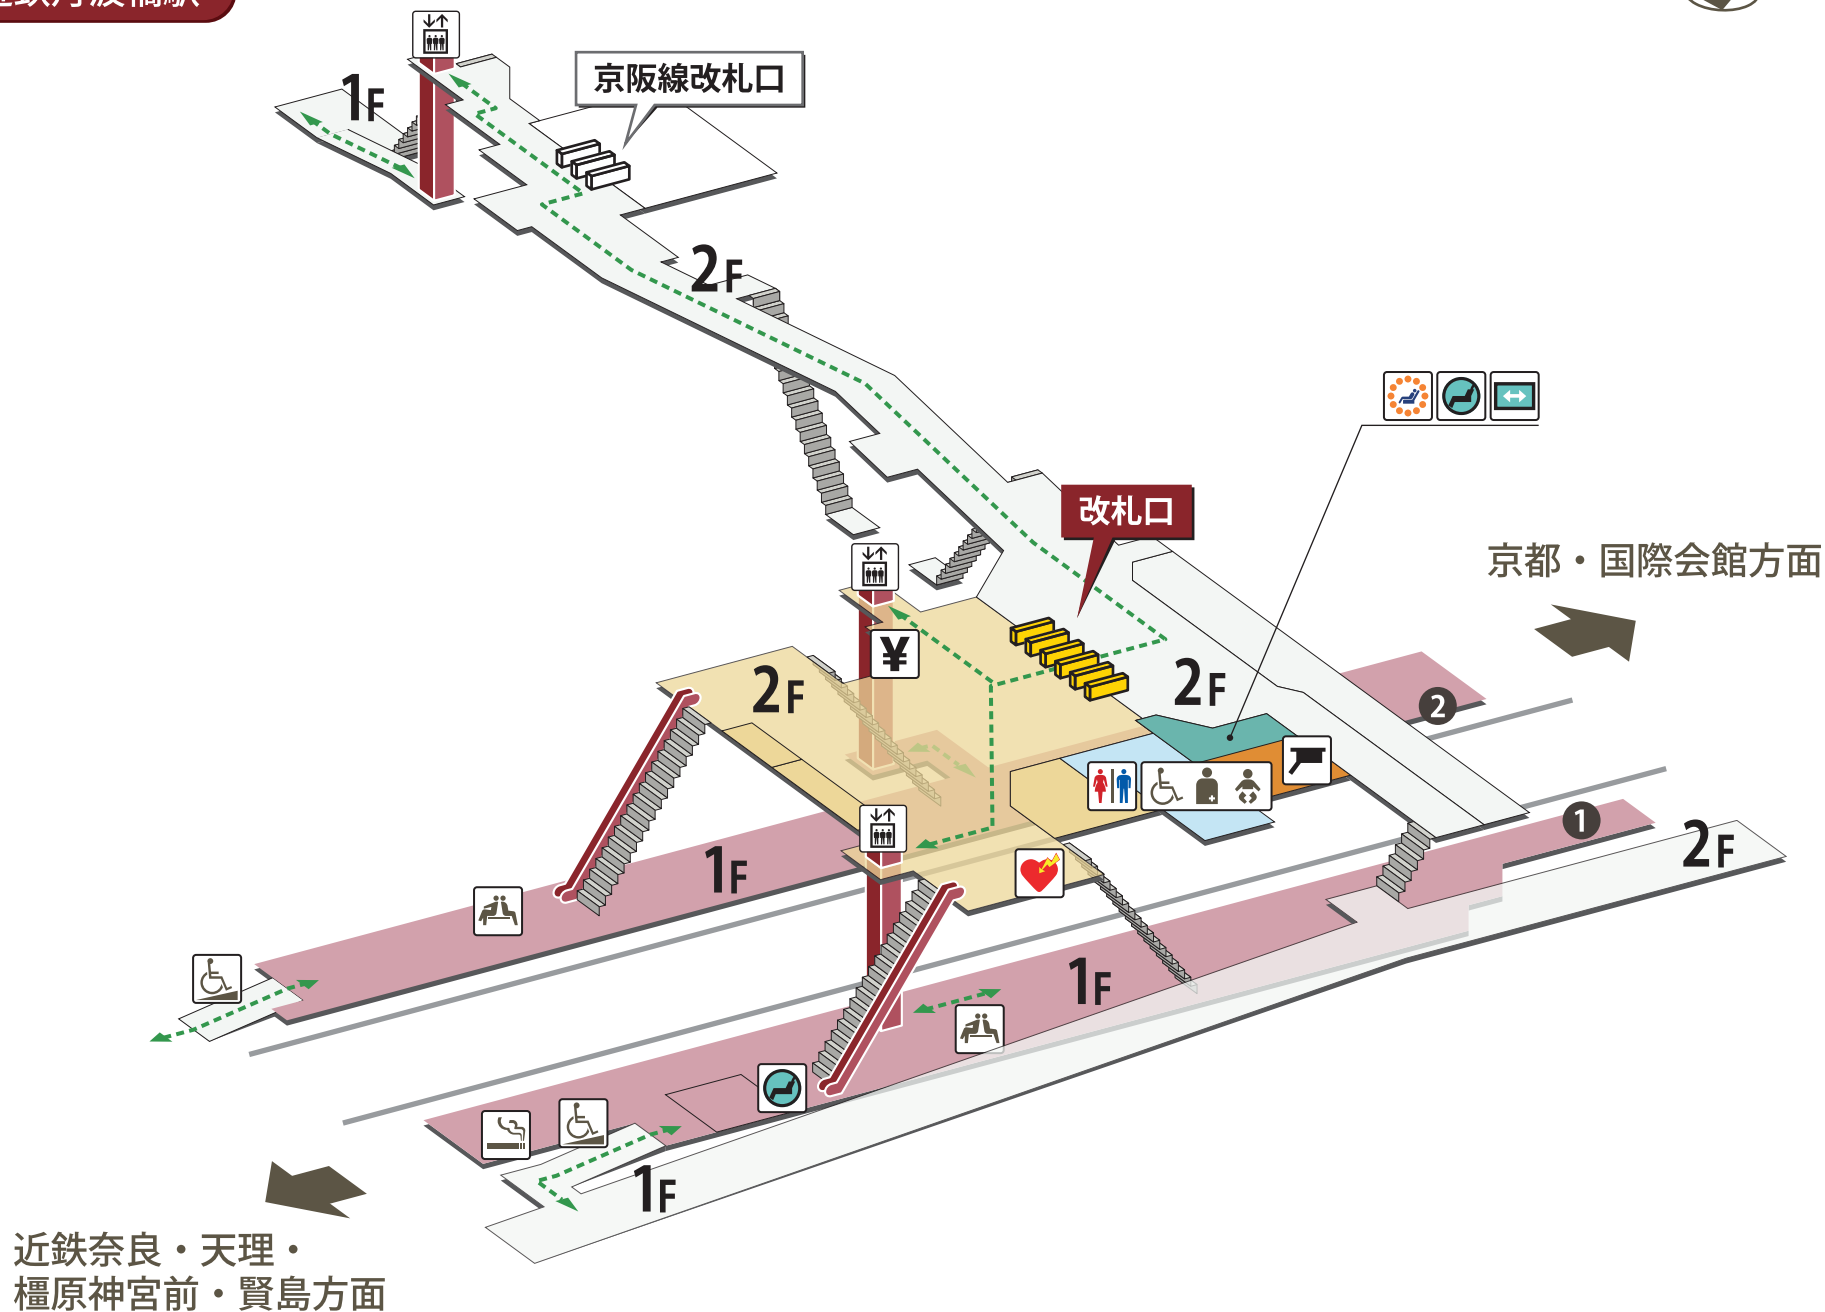

近鉄丹波橋駅

2023年8月1日現在

- | | | | | | | | |
|--|----------|--|-----------------------------|--|-----------|--|------------|
| | ホーム | | 駅長室 | | お手洗 | | 売店・コンビニ |
| | 改札外エリア | | 特急券売場 | | 多機能お手洗 | | コインロッカー |
| | 改札内エリア | | 特急券自動発売機
(インターネット特急券受取可) | | 車いす対応 | | 公衆電話 |
| | きっぷうりば | | 定期券自動発売機 | | 車いすスロープ | | FAX 送信サービス |
| | 改札口 | | 精算所 | | 待合室 | | キャッシュコーナー |
| | バリアフリー経路 | | 自動精算機 | | 喫煙室 | | バスのりば |
| | 階段 | | エレベーター | | 自動体外式除細動器 | | タクシーのりば |
| | エスカレーター | | | | | | |