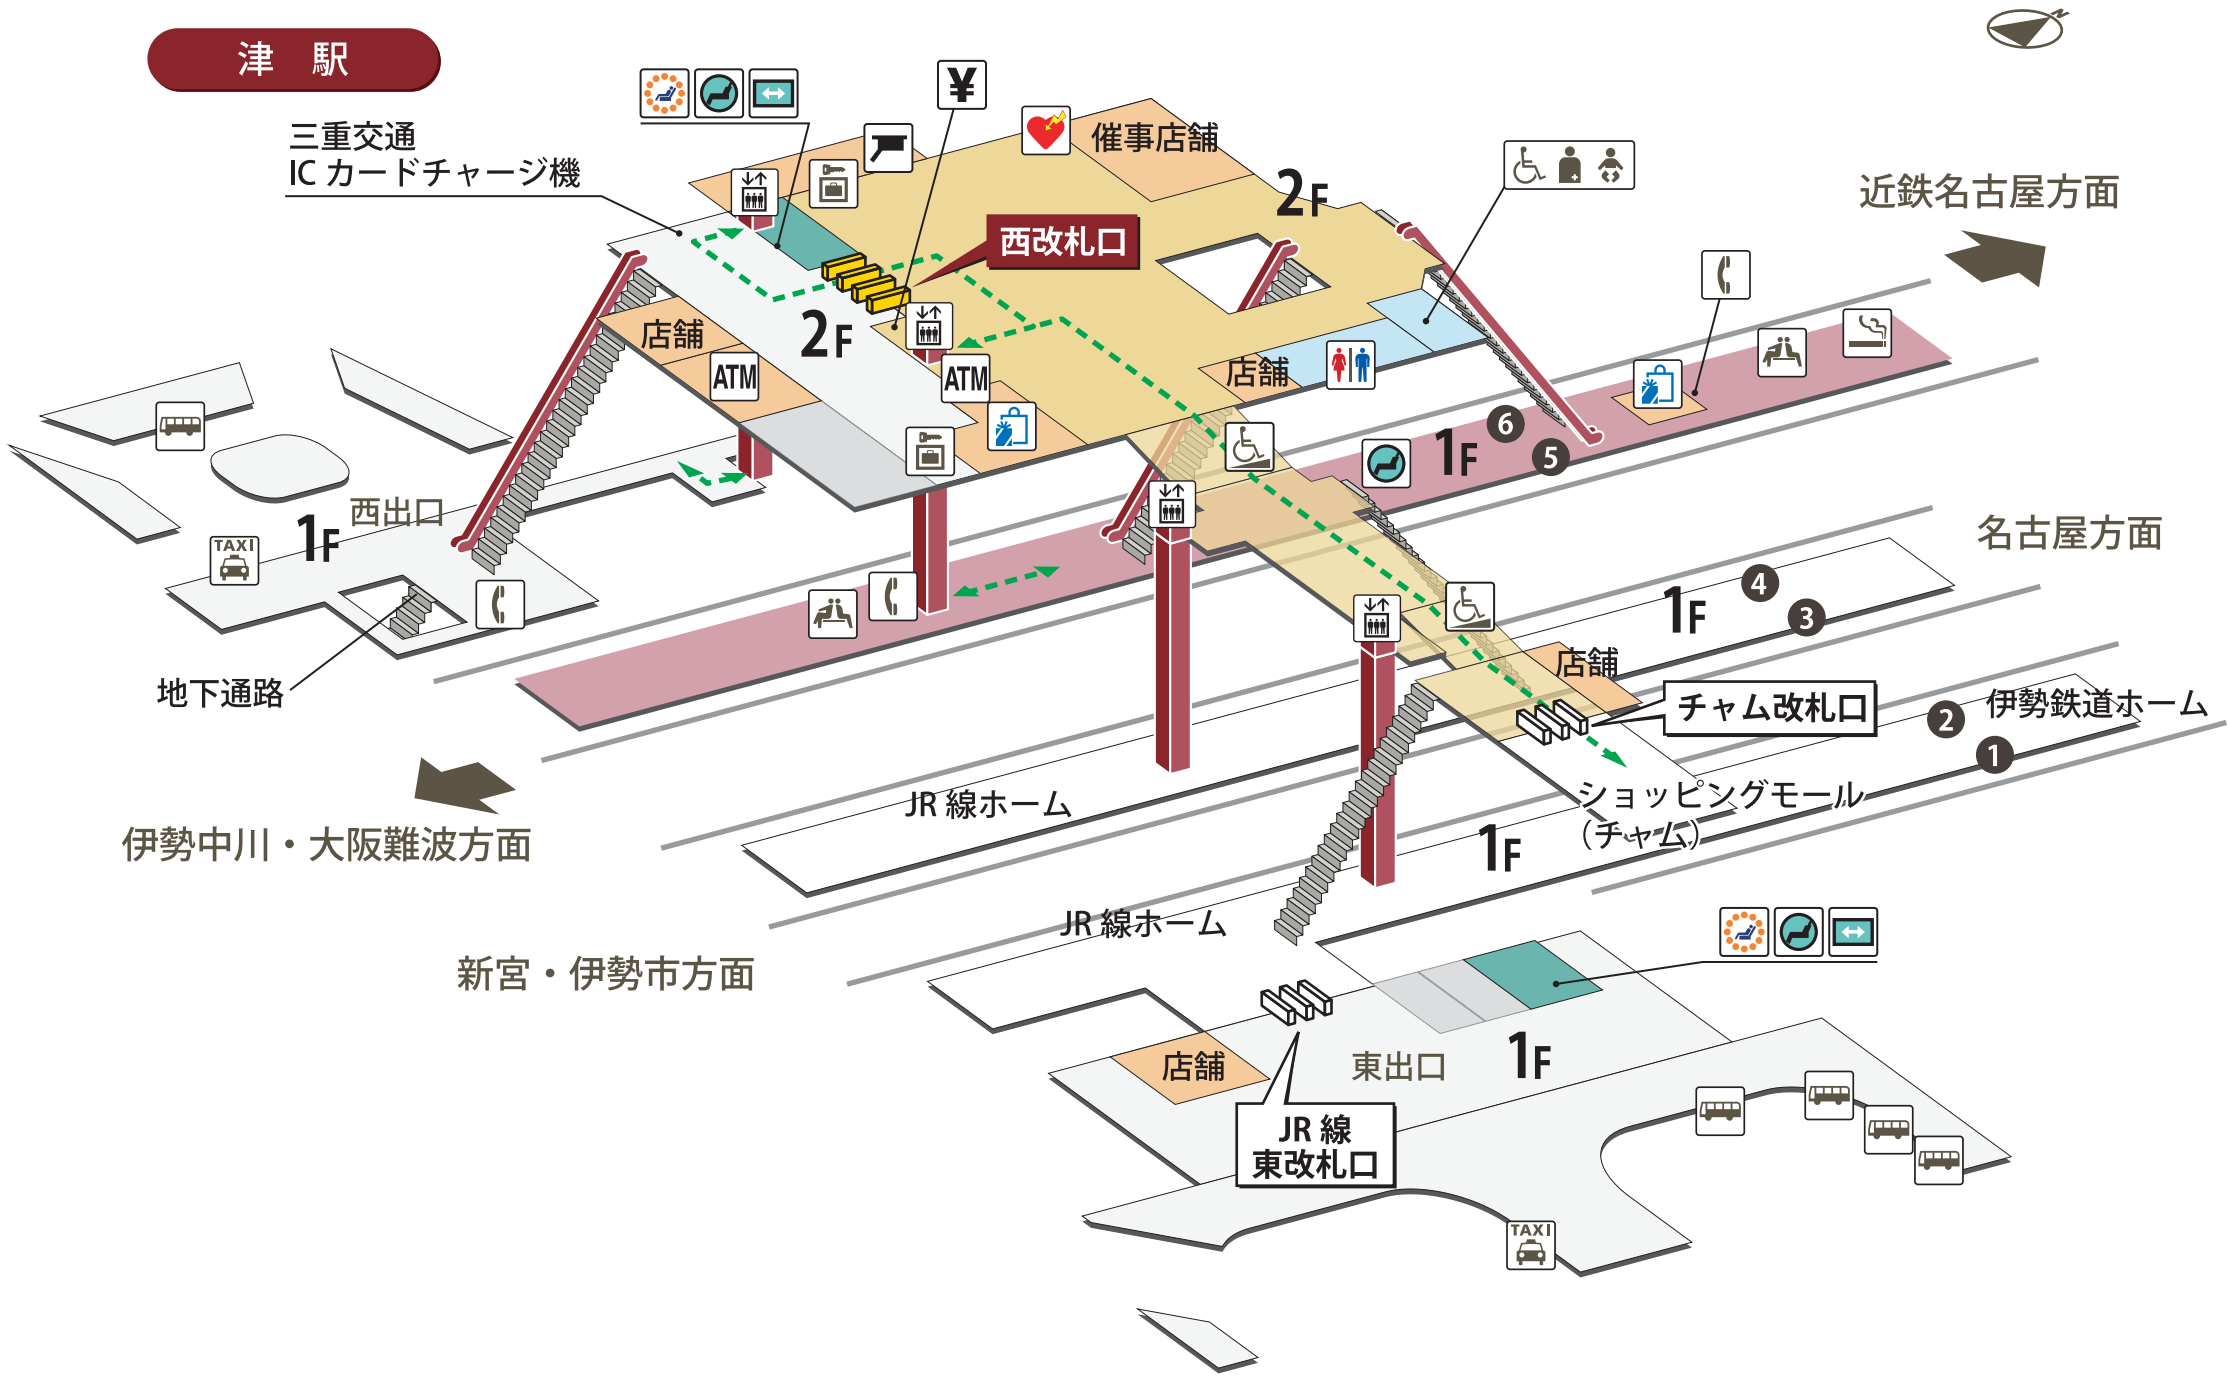

津 駅

2023年8月1日現在

- | | | | |
|---|---|---|--|
|  ホーム |  駅長室 |  お手洗 |  売店・コンビニ |
|  改札外エリア |  特急券売場 |  多機能お手洗 |  コインロッカー |
|  改札内エリア |  特急券自動発売機
(インターネット特急券受取可) |  車いす対応 |  公衆電話 |
|  きっぷうりば |  定期券自動発売機 |  車いすスロープ |  FAX 送信サービス |
|  改札口 |  精算所 |  待合室 |  キャッシュコーナー |
|  バリアフリー経路 |  自動精算機 |  喫煙室 |  バスのりば |
|  階段 |  エレベーター |  自動体外式除細動器 |  タクシーのりば |
|  エスカレーター | | | |