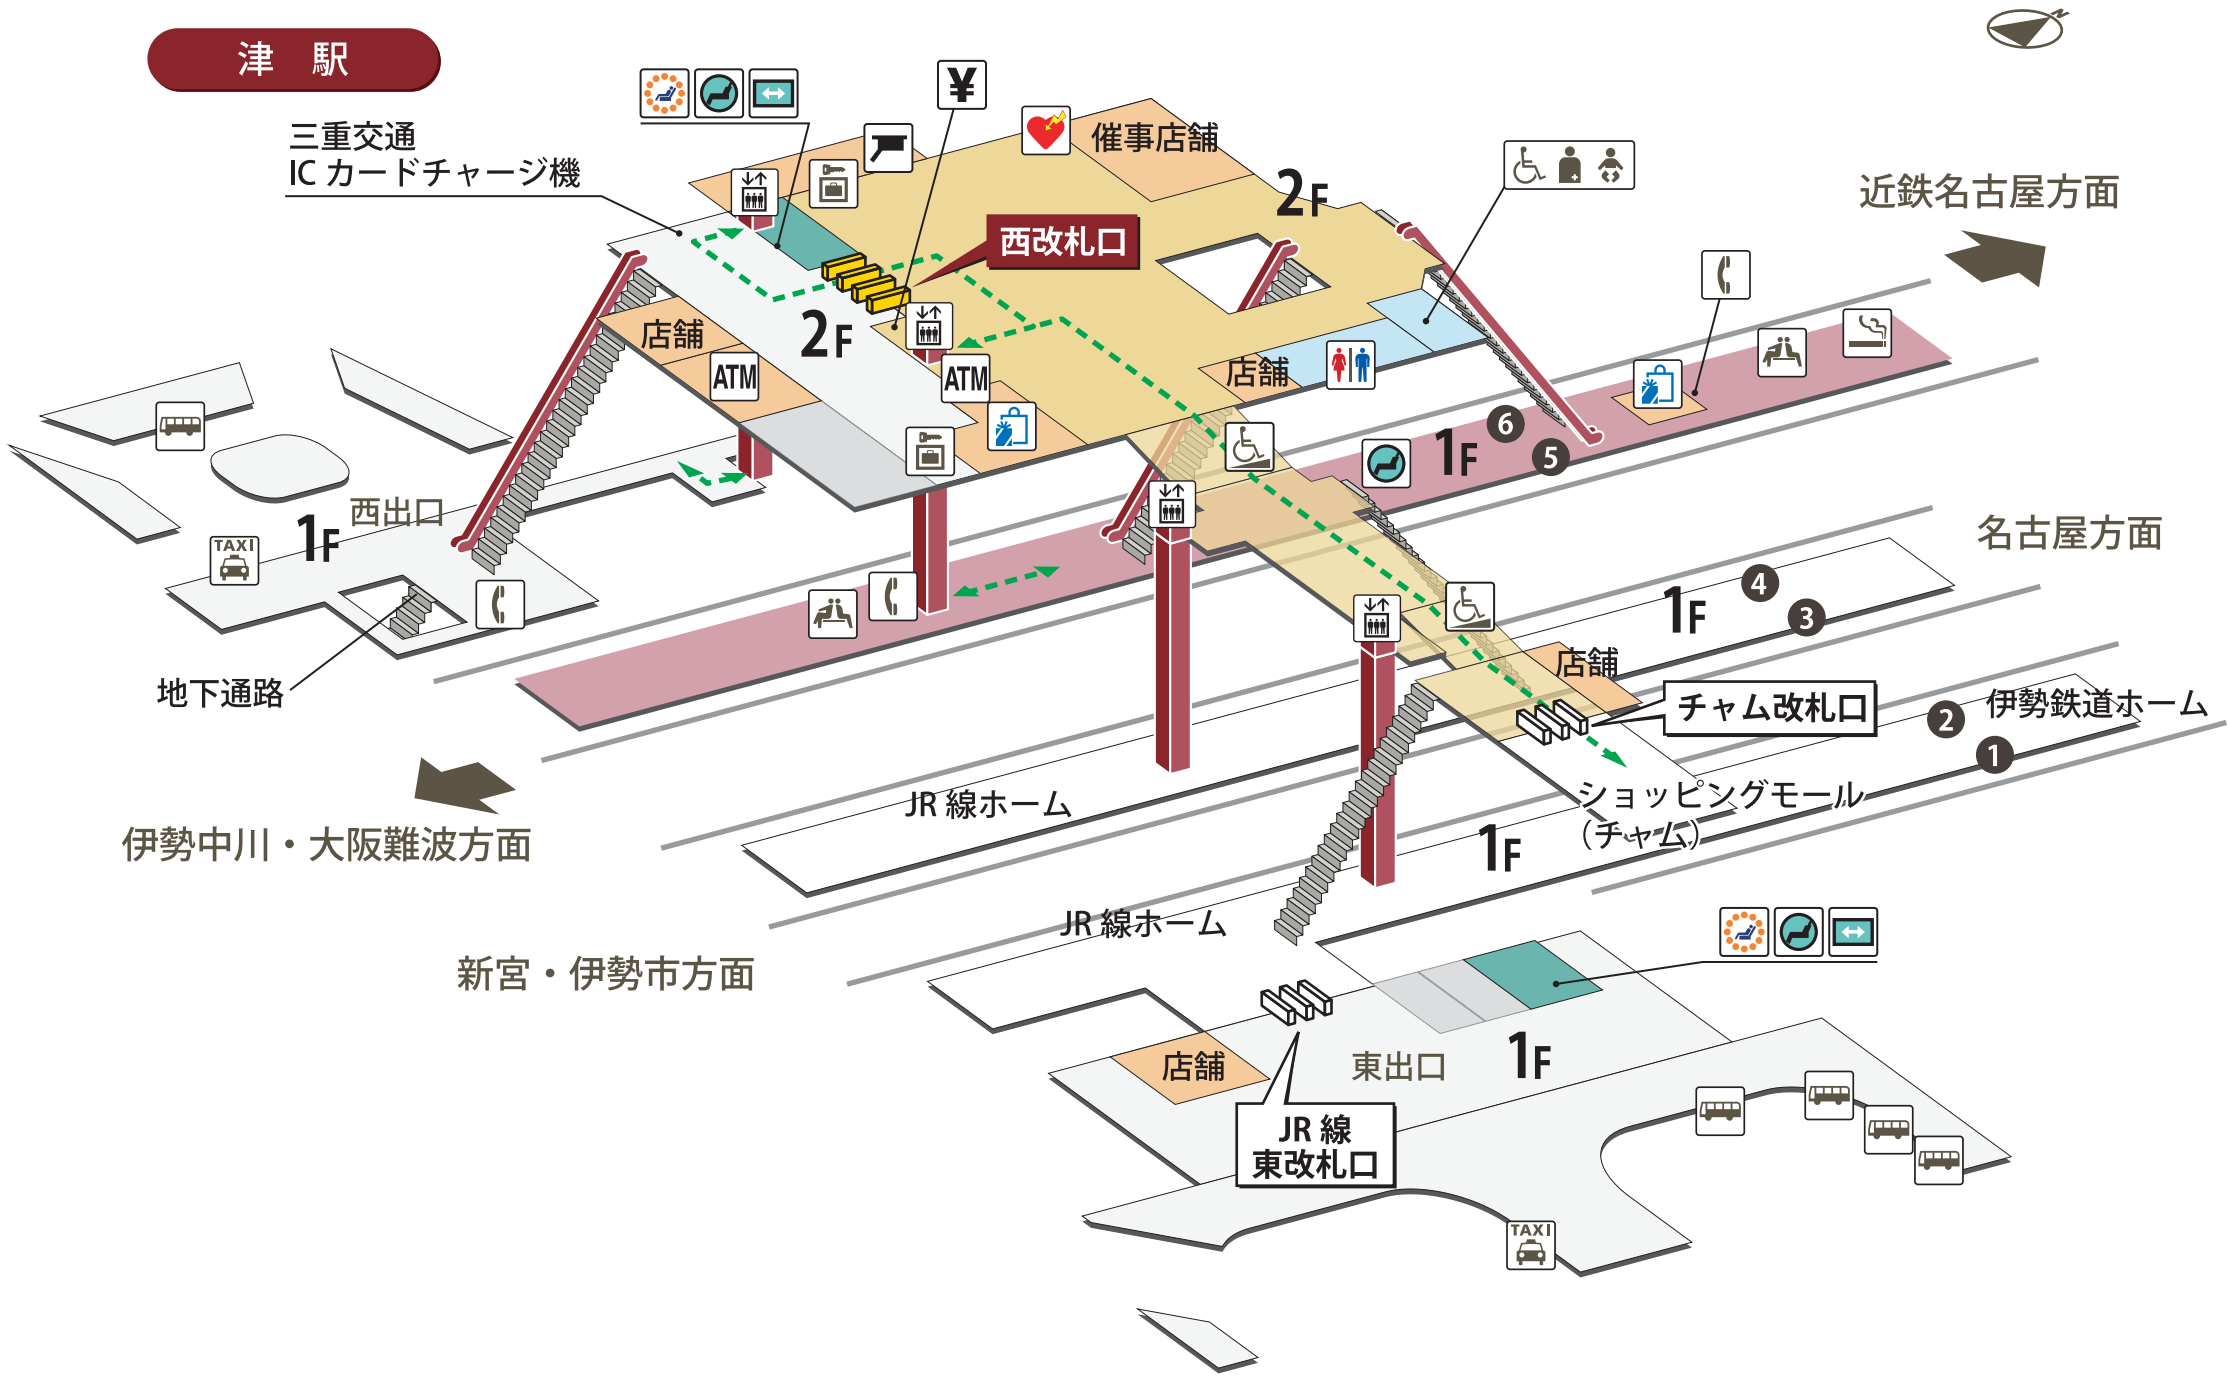

# 津 駅

2024年3月1日現在

- |                                                                                    |          |                                                                                     |                             |                                                                                       |           |                                                                                       |            |
|------------------------------------------------------------------------------------|----------|-------------------------------------------------------------------------------------|-----------------------------|---------------------------------------------------------------------------------------|-----------|---------------------------------------------------------------------------------------|------------|
|  | ホーム      |  | 駅長室                         |  | お手洗       |  | 売店・コンビニ    |
|  | 改札外エリア   |  | 特急券売場                       |  | 多機能お手洗    |  | コインロッカー    |
|  | 改札内エリア   |  | 特急券自動発売機<br>(インターネット特急券受取可) |  | 車いす対応     |  | 公衆電話       |
|  | きっぷうりば   |  | 定期券自動発売機                    |  | 車いすスロープ   |  | FAX 送信サービス |
|  | 改札口      |  | 精算所                         |  | 待合室       |  | キャッシュコーナー  |
|  | バリアフリー経路 |  | 自動精算機                       |  | 喫煙室       |  | バスのりば      |
|  | 階段       |  | エレベーター                      |  | 自動体外式除細動器 |  | タクシーのりば    |
|  | エスカレーター  |                                                                                     |                             |                                                                                       |           |                                                                                       |            |