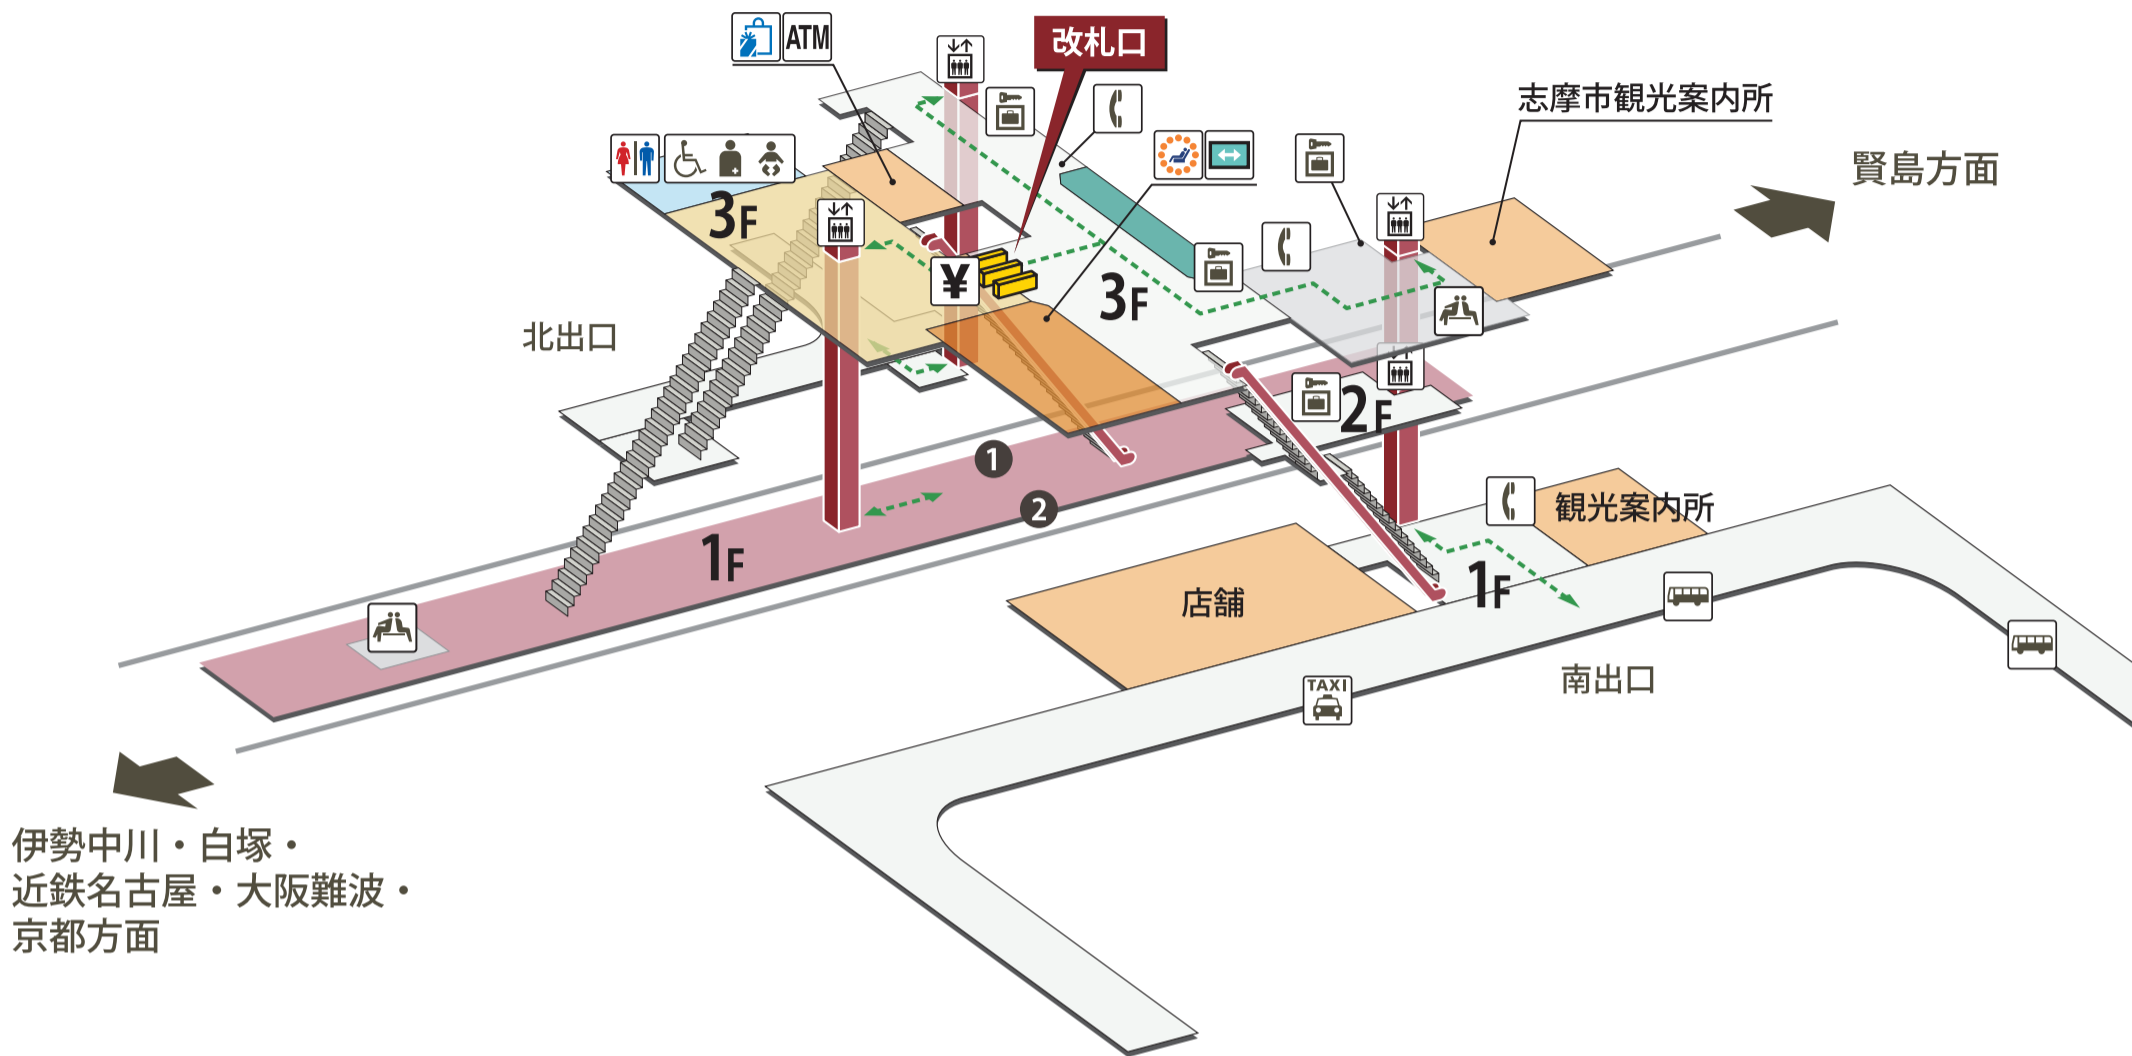

# 鵜方駅

伊勢中川・白塚・  
近鉄名古屋・大阪難波・  
京都方面

賢島方面

2026年3月14日現在

- |          |                             |           |            |
|----------|-----------------------------|-----------|------------|
| ホーム      | 駅長室                         | お手洗       | 売店・コンビニ    |
| 改札外エリア   | 特急券売場                       | 多機能お手洗    | コインロッカー    |
| 改札内エリア   | 特急券自動発売機<br>(インターネット特急券受取可) | 車いす対応     | 公衆電話       |
| きっぷうりば   | 定期券自動発売機                    | 車いすスロープ   | FAX 送信サービス |
| 改札口      | 精算所                         | 待合室       | キャッシュコーナー  |
| バリアフリー経路 | 自動精算機                       | 喫煙室       | バスのりば      |
| 階段       | エレベーター                      | 自動体外式除細動器 | タクシーのりば    |
| エスカレーター  |                             |           |            |