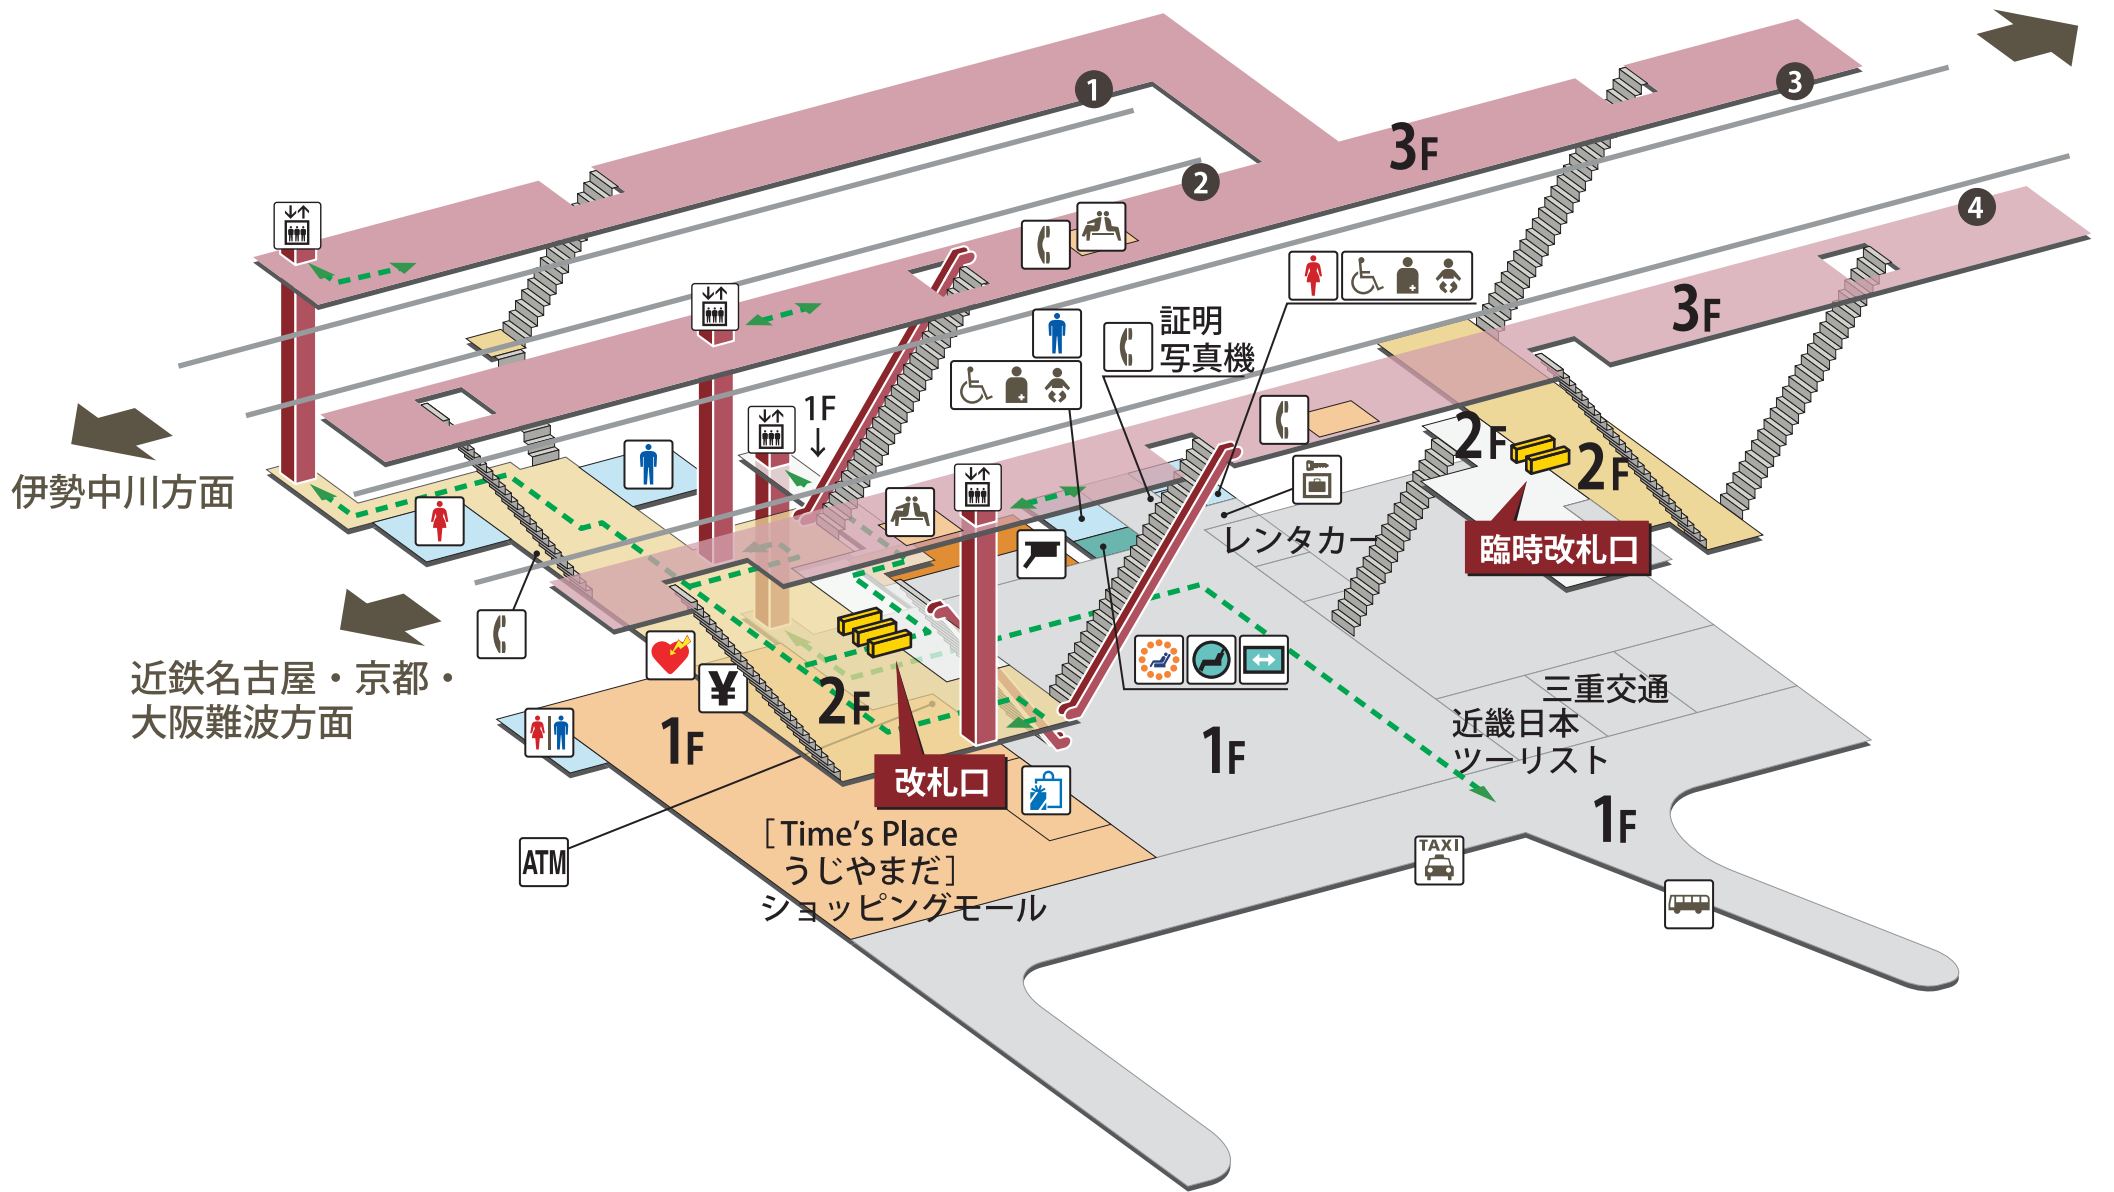

# 宇治山田駅

鳥羽・賢島方面

伊勢中川方面

近鉄名古屋・京都・  
大阪難波方面

2024年3月1日現在

- |  |          |  |                             |  |           |  |            |
|--|----------|--|-----------------------------|--|-----------|--|------------|
|  | ホーム      |  | 駅長室                         |  | お手洗       |  | 売店・コンビニ    |
|  | 改札外エリア   |  | 特急券売場                       |  | 多機能お手洗    |  | コインロッカー    |
|  | 改札内エリア   |  | 特急券自動発売機<br>(インターネット特急券受取可) |  | 車いす対応     |  | 公衆電話       |
|  | きっぷうりば   |  | 定期券自動発売機                    |  | 車いすスロープ   |  | FAX 送信サービス |
|  | 改札口      |  | 精算所                         |  | 待合室       |  | キャッシュコーナー  |
|  | バリアフリー経路 |  | 自動精算機                       |  | 喫煙室       |  | バスのりば      |
|  | 階段       |  | エレベーター                      |  | 自動体外式除細動器 |  | タクシーのりば    |
|  | エスカレーター  |  |                             |  |           |  |            |