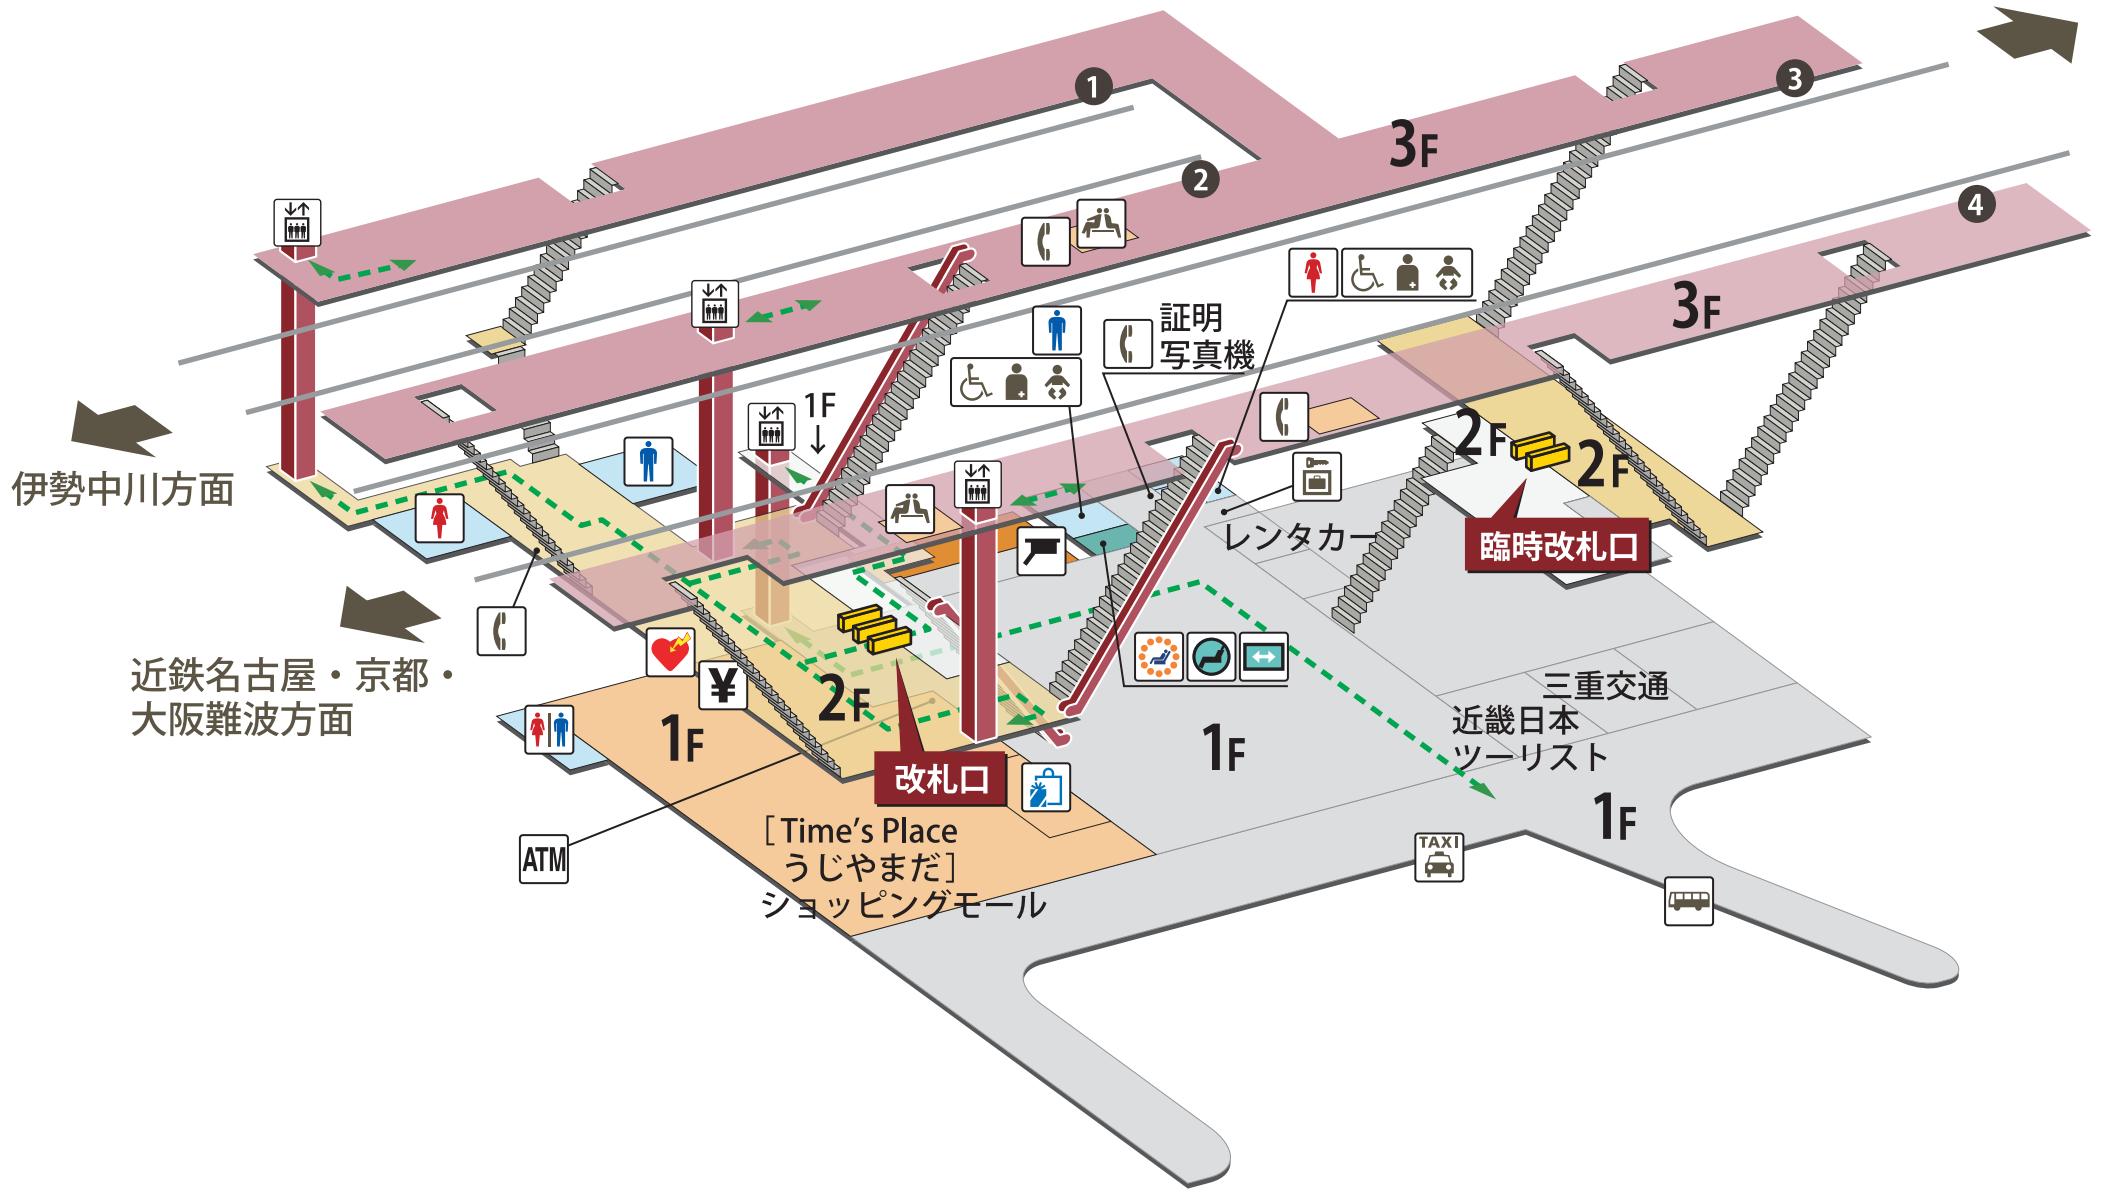

宇治山田駅

鳥羽・賢島方面

伊勢中川方面

近鉄名古屋・京都・
大阪難波方面

2023年8月1日現在

- | | | | | | | | |
|--|----------|--|-----------------------------|--|-----------|--|------------|
| | ホーム | | 駅長室 | | お手洗 | | 売店・コンビニ |
| | 改札外エリア | | 特急券売場 | | 多機能お手洗 | | コインロッカー |
| | 改札内エリア | | 特急券自動発売機 (インターネット特急券受取可) | | 車いす対応 | | 公衆電話 |
| | きっぷうりば | | 定期券自動発売機 | | 車いすスロープ | | FAX 送信サービス |
| | 改札口 | | 精算所 | | 待合室 | | キャッシュコーナー |
| | バリアフリー経路 | | 自動精算機 | | 喫煙室 | | バスのりば |
| | 階段 | | エレベーター | | 自動体外式除細動器 | | タクシーのりば |
| | エスカレーター | | | | | | |