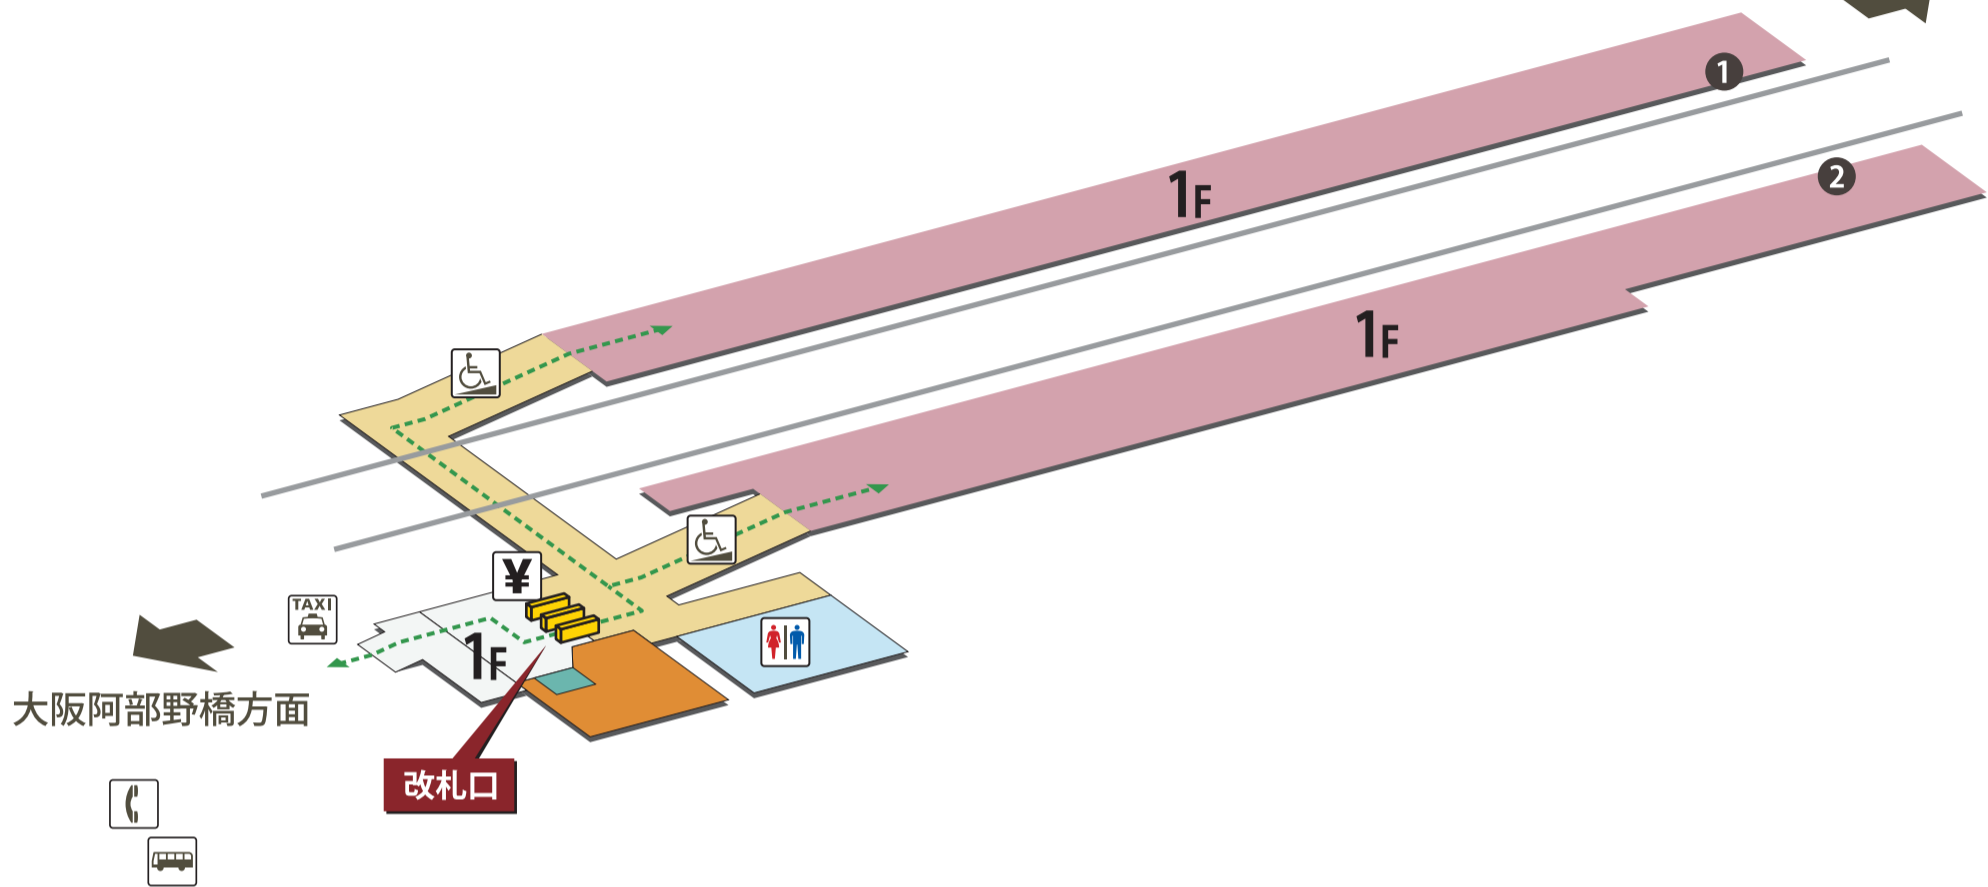

# 浮孔駅

檀原神宮前方面

2026年3月14日現在

- |          |                             |           |            |
|----------|-----------------------------|-----------|------------|
| ホーム      | 駅長室                         | お手洗       | 売店・コンビニ    |
| 改札外エリア   | 特急券売場                       | 多機能お手洗    | コインロッカー    |
| 改札内エリア   | 特急券自動発売機<br>(インターネット特急券受取可) | 車いす対応     | 公衆電話       |
| きっぷうりば   | 定期券自動発売機                    | 車いすスロープ   | FAX 送信サービス |
| 改札口      | 精算所                         | 待合室       | キャッシュコーナー  |
| バリアフリー経路 | 自動精算機                       | 喫煙室       | バスのりば      |
| 階段       | エレベーター                      | 自動体外式除細動器 | タクシーのりば    |
| エスカレーター  |                             |           |            |