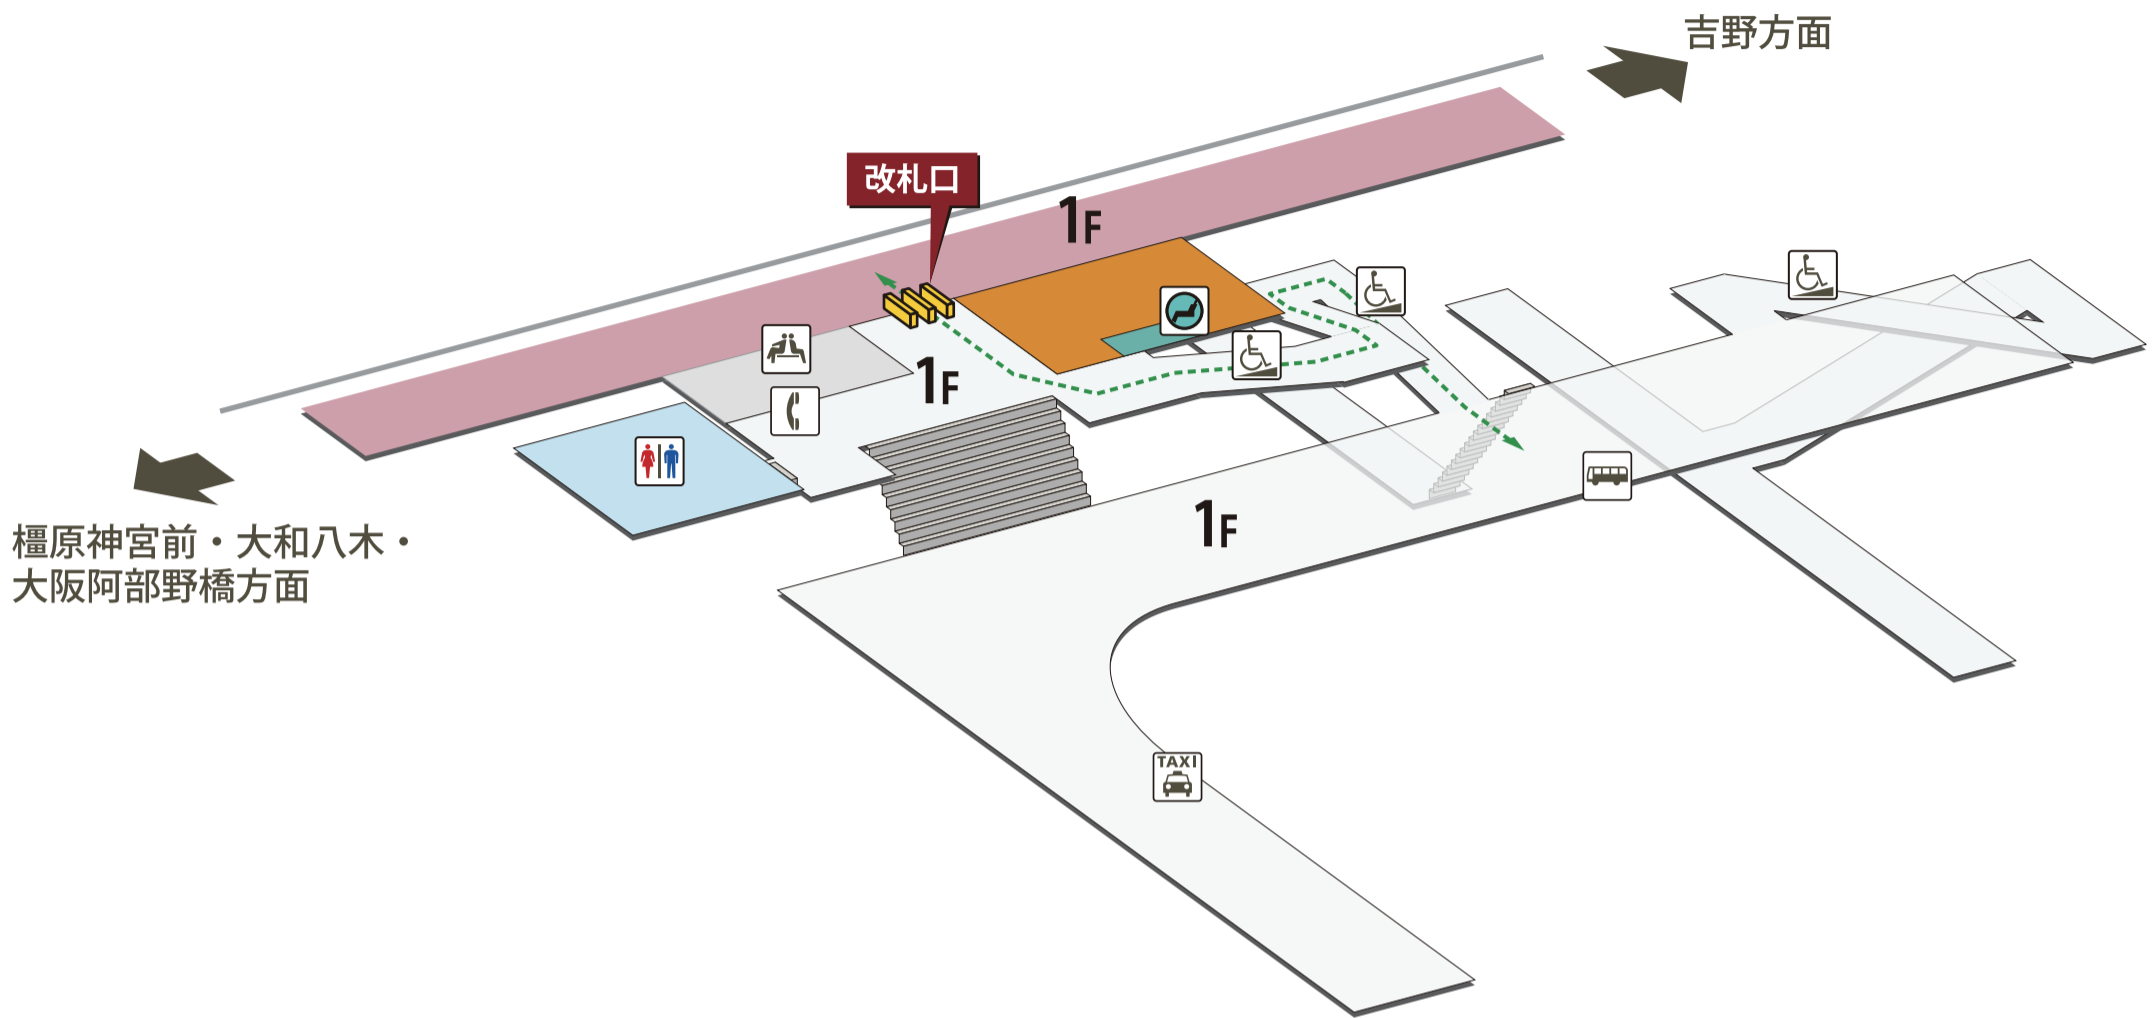

大和上市駅

2026年3月14日現在

- | | | | | | | | |
|--|----------|--|-----------------------------|--|-----------|--|------------|
| | ホーム | | 駅長室 | | お手洗 | | 売店・コンビニ |
| | 改札外エリア | | 特急券売場 | | 多機能お手洗 | | コインロッカー |
| | 改札内エリア | | 特急券自動発売機
(インターネット特急券受取可) | | 車いす対応 | | 公衆電話 |
| | きっぷうりば | | 定期券自動発売機 | | 車いすスロープ | | FAX 送信サービス |
| | 改札口 | | 精算所 | | 待合室 | | キャッシュコーナー |
| | バリアフリー経路 | | 自動精算機 | | 喫煙室 | | バスのりば |
| | 階段 | | エレベーター | | 自動体外式除細動器 | | タクシーのりば |
| | エスカレーター | | | | | | |