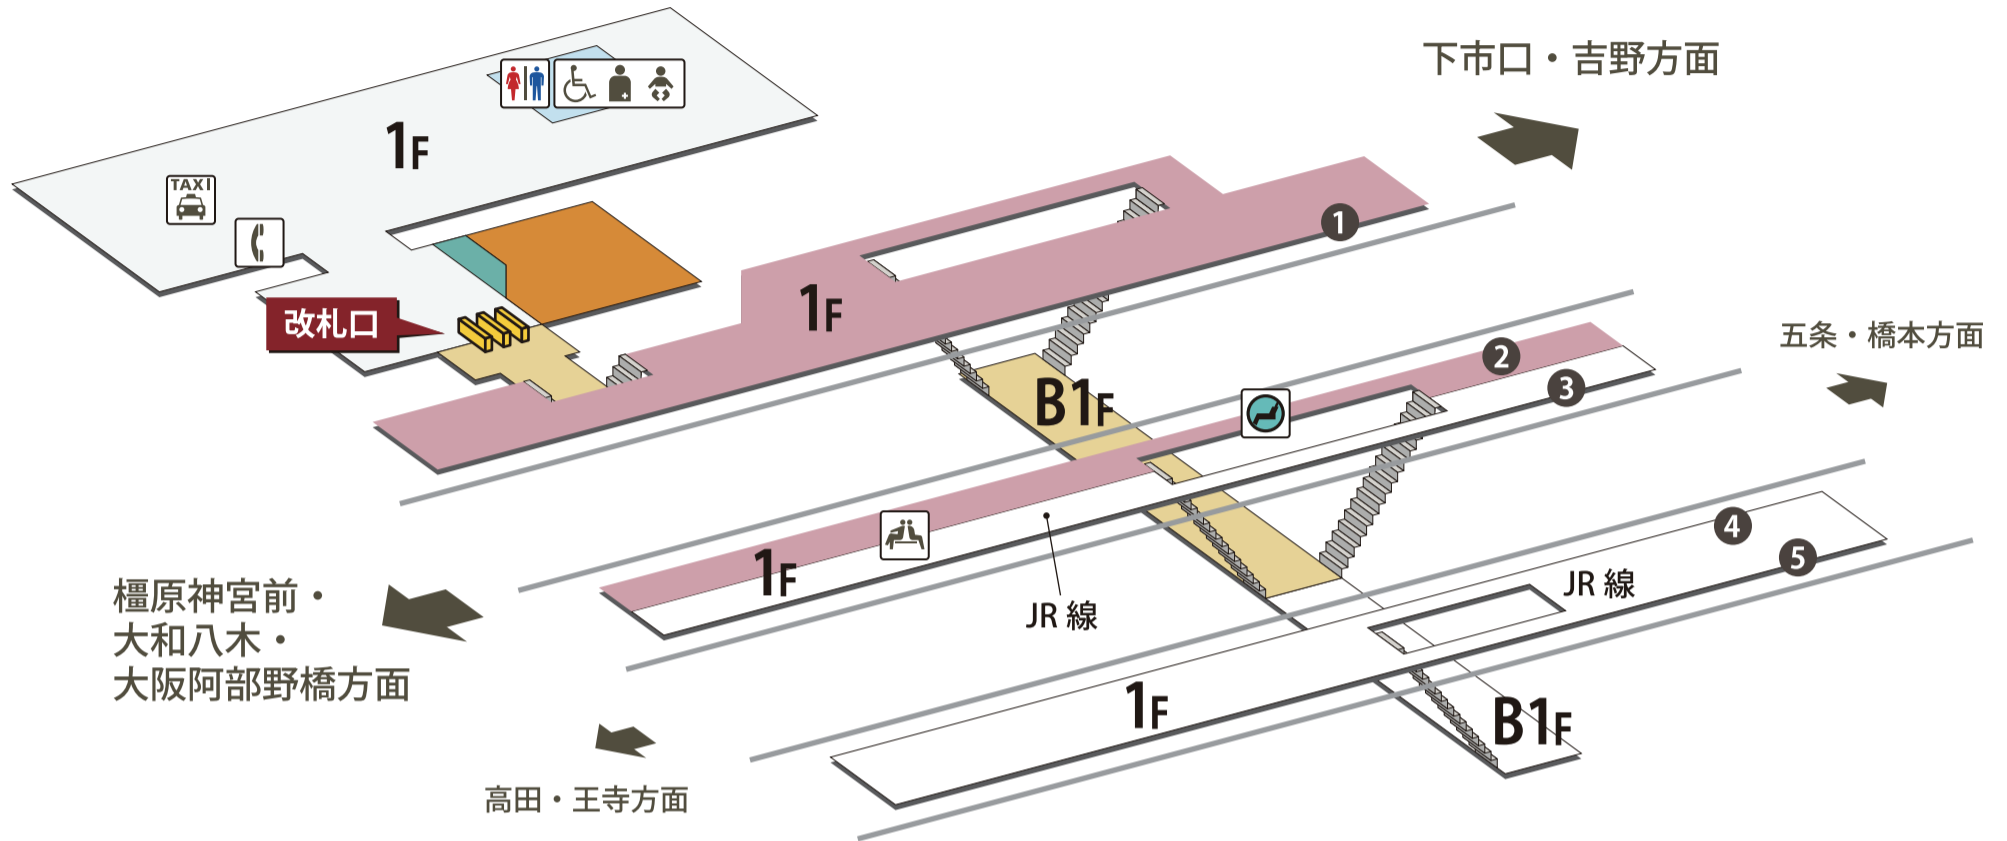

吉野口駅

2026年3月14日現在

- | | | | |
|----------|-----------------------------|-----------|------------|
| ホーム | 駅長室 | お手洗 | 売店・コンビニ |
| 改札外エリア | 特急券売場 | 多機能お手洗 | コインロッカー |
| 改札内エリア | 特急券自動発売機
(インターネット特急券受取可) | 車いす対応 | 公衆電話 |
| きっぷうりば | 定期券自動発売機 | 車いすスロープ | FAX 送信サービス |
| 改札口 | 精算所 | 待合室 | キャッシュコーナー |
| バリアフリー経路 | 自動精算機 | 喫煙室 | バスのりば |
| 階段 | エレベーター | 自動体外式除細動器 | タクシーのりば |
| エスカレーター | | | |