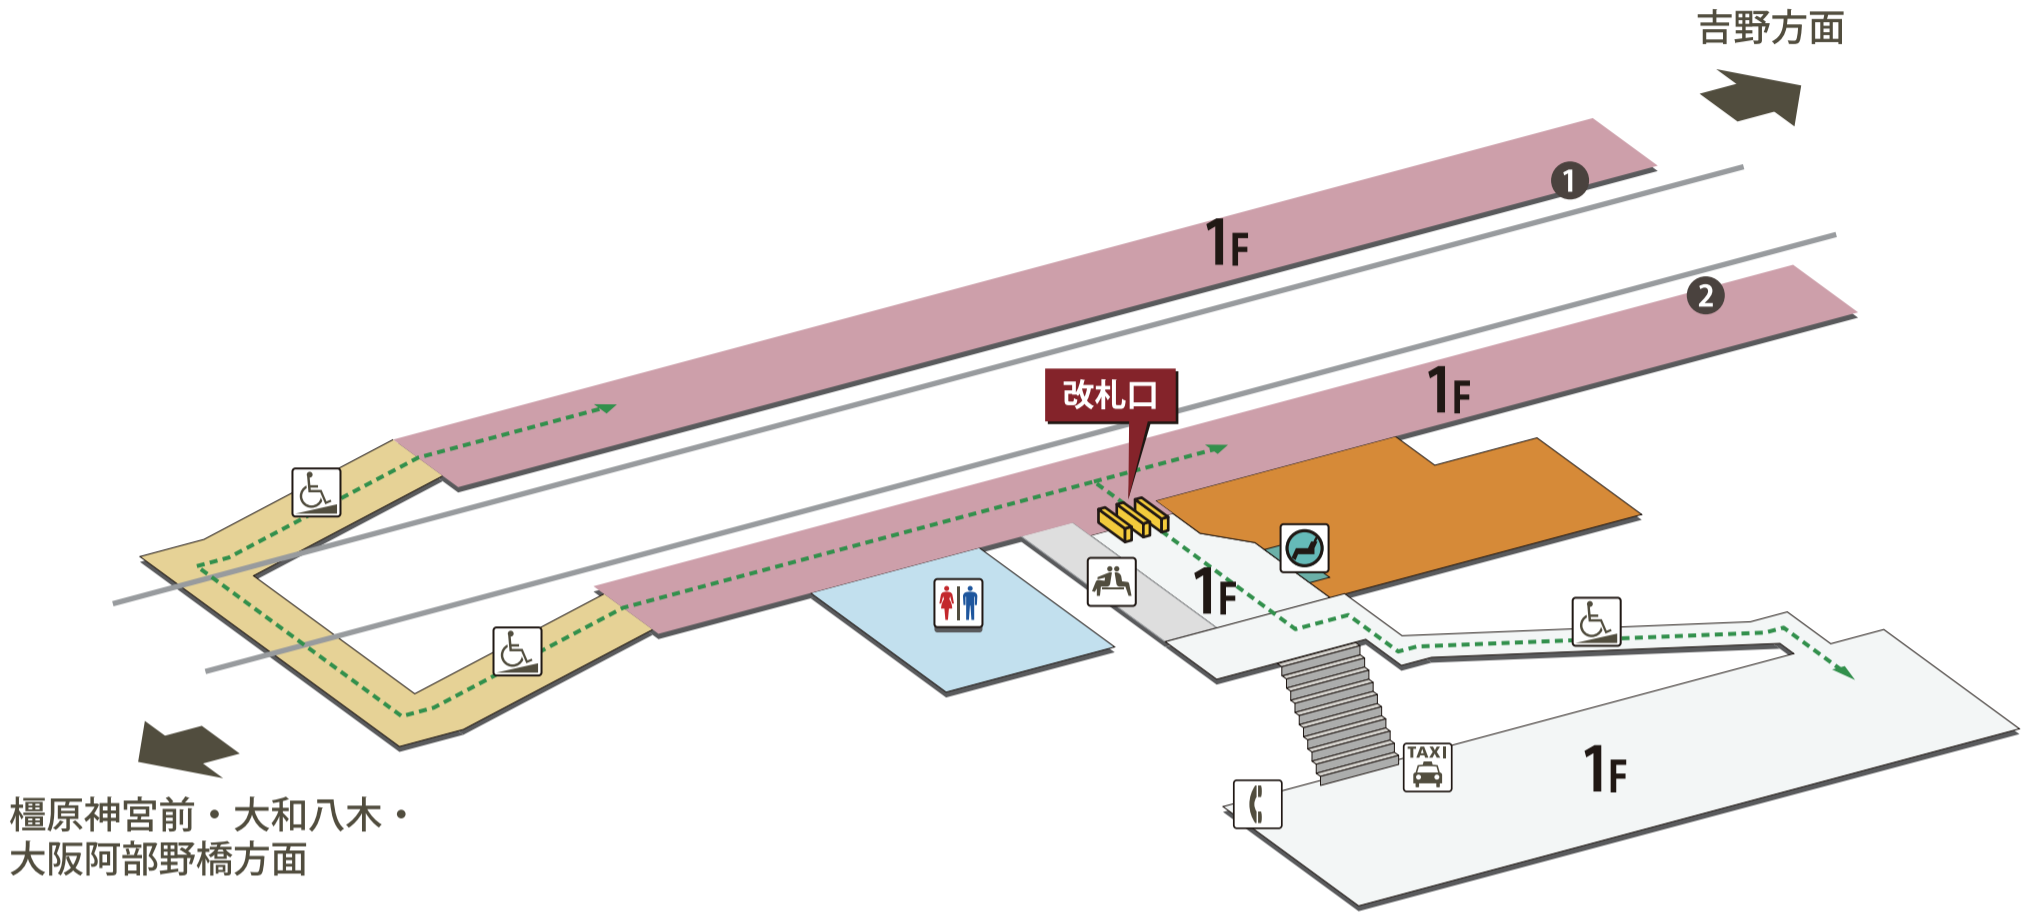

吉野神宮駅

2026年3月14日現在

- | | | | |
|----------|-----------------------------|-----------|------------|
| ホーム | 駅長室 | お手洗 | 売店・コンビニ |
| 改札外エリア | 特急券売場 | 多機能お手洗 | コインロッカー |
| 改札内エリア | 特急券自動発売機 (インターネット特急券受取可) | 車いす対応 | 公衆電話 |
| きっぷうりば | 定期券自動発売機 | 車いすスロープ | FAX 送信サービス |
| 改札口 | 精算所 | 待合室 | キャッシュコーナー |
| バリアフリー経路 | 自動精算機 | 喫煙室 | バスのりば |
| 階段 | エレベーター | 自動体外式除細動器 | タクシーのりば |
| エスカレーター | | | |