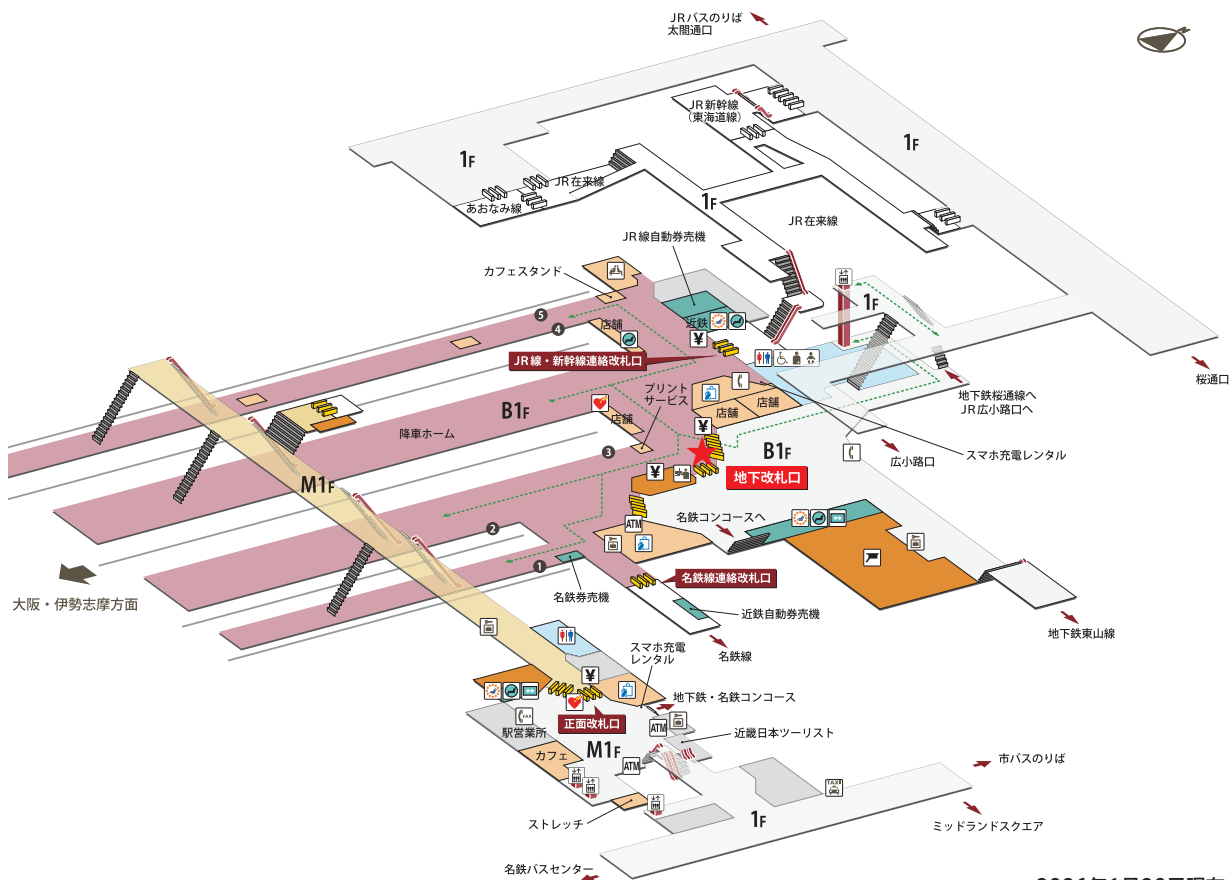

## 📌 地下鉄東山線改札口へのルート

- 1 地下改札口(★)を出て正面にある特急券売場の左側の通路を進みます。

写真の通路を進みます。

② エスカレーターまたは階段で上の階に上がります。

③ 上の階に上がり、しばらくまっすぐ進みます。

④ しばらく進むと階段があるので下の階に下ります。

⑤ 階段を降りましたら斜め右方向に約50m進みます。

⑥ 約50m進み左に曲がると地下鉄東山線改札口です。