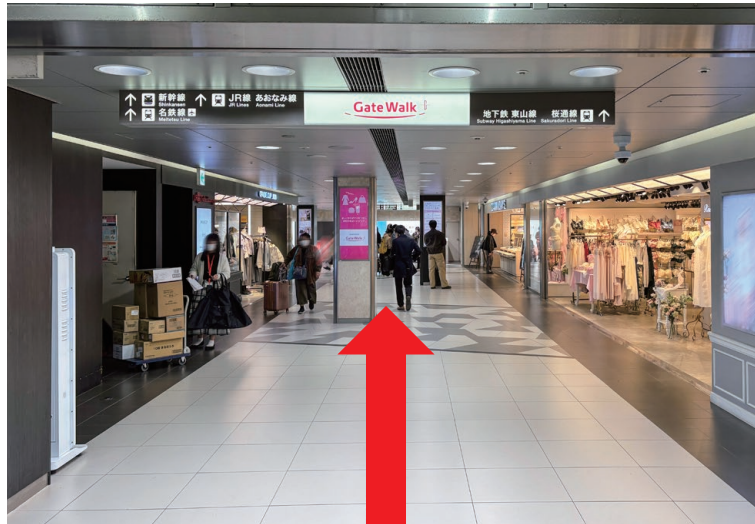

## 📌 地下鉄東山線改札口へのルート

- 1 地下改札口(★)を出て正面にある特急券売場の左側の通路を進みます。

写真の通路を進みます。

② エスカレーターまたは階段で上の階に上がります。

③ 上の階に上がり、しばらくまっすぐ進みます。

④ しばらく進むと階段があるので下の階に下ります。

⑤ 階段を降りましたら斜め右方向に約50m進みます。

⑥ 約50m進み左に曲がると地下鉄東山線改札口です。