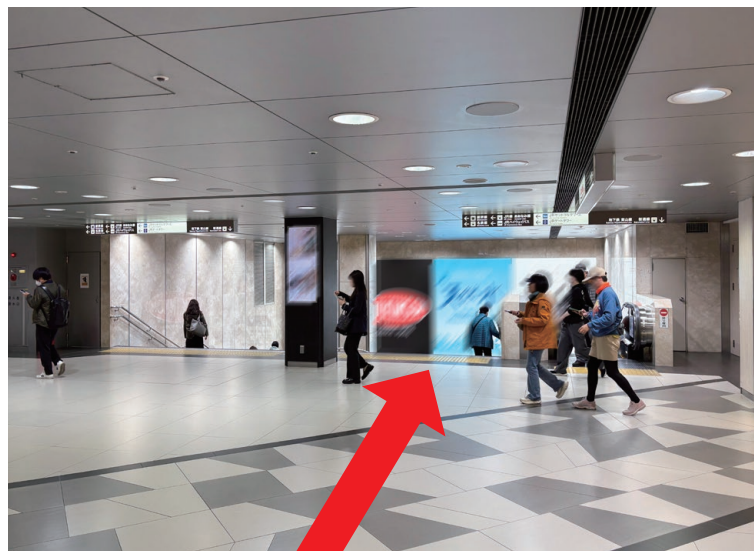

## 📌 地下鉄東山線改札口へのルート

- 1 地下改札口(★)を出て正面にある特急券売場の左側の通路を進みます。

写真の通路を進みます。

② エスカレーターまたは階段で上の階に上がります。

③ 上の階に上がり、しばらくまっすぐ進みます。

④ しばらく進むと階段があるので下の階に下ります。

⑤ 階段を降りましたら斜め右方向に約50m進みます。

⑥ 約50m進み左に曲がると地下鉄東山線改札口です。