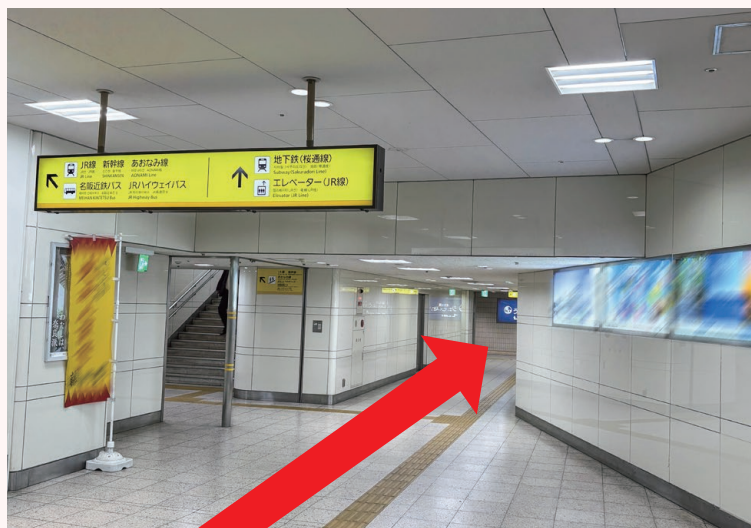

## 段差なく乗換可能なルート

### 📌 あおなみ線改札口へのルート

① 地下改札口(★)を出て左側の通路を進みます。

② 約50m進むとエレベーターがあるので1つ上の階に上がります。

③ 上の階に着きましたら左方向に約100m進みます。

④ 約100m進むと開けた場所に出るので、ここで左に曲がりしばらくまっすぐ進みます。

- ⑤ しばらく進むと太閤通口の出入口がありますので、出入口直前を左に曲がり約100m進みます。

- ⑥ 約100m進むと突き当りになるので、ここで左に曲がります。