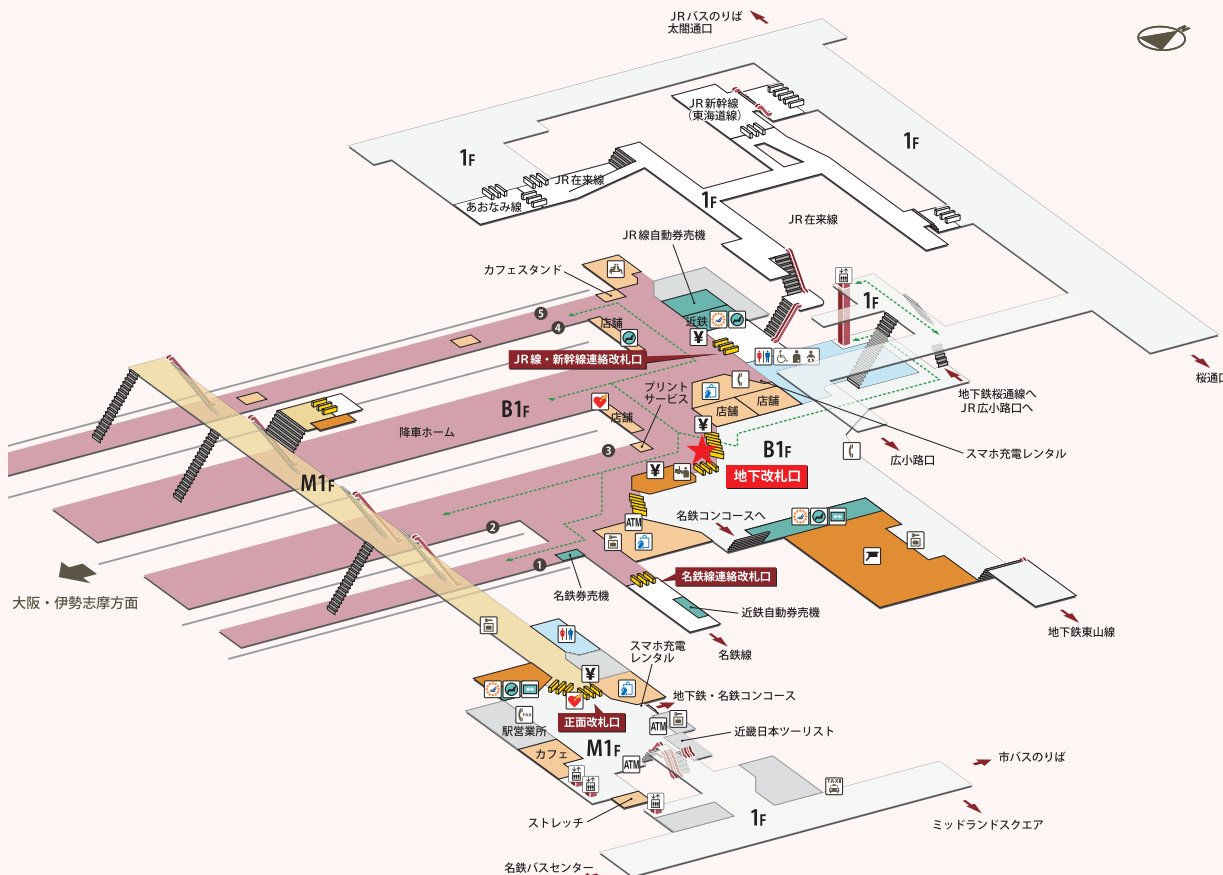

## 段差なく乗換可能なルート

### 📌 あおなみ線改札口へのルート

① 地下改札口(★)を出て左側の通路を進みます。

② 約50m進むとエレベーターがあるので1つ上の階に上がります。

③ 上の階に着きましたら左方向に約100m進みます。

④ 約100m進むと開けた場所に出るので、ここで左に曲がりしばらくまっすぐ進みます。

- ⑤ しばらく進むと太閤通口の出入口がありますので、出入口直前を左に曲がり約100m進みます。

- ⑥ 約100m進むと突き当りになるので、ここで左に曲がります。

- ⑦ 約50m進むとあおなみ線改札口です。