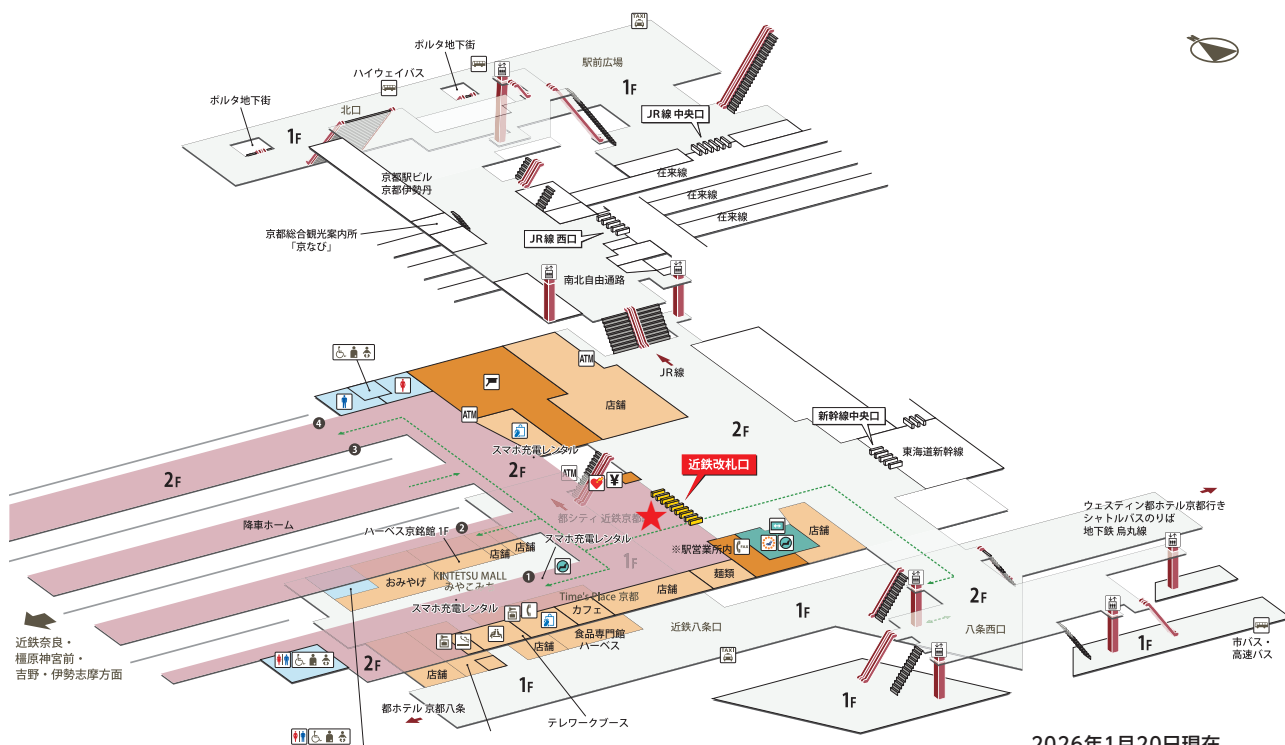

↓ 新幹線中央口へのルート

① ホーム前方の改札口(★)を出ます。

2026年1月20日現在

② 約10m進むと新幹線改札口です。