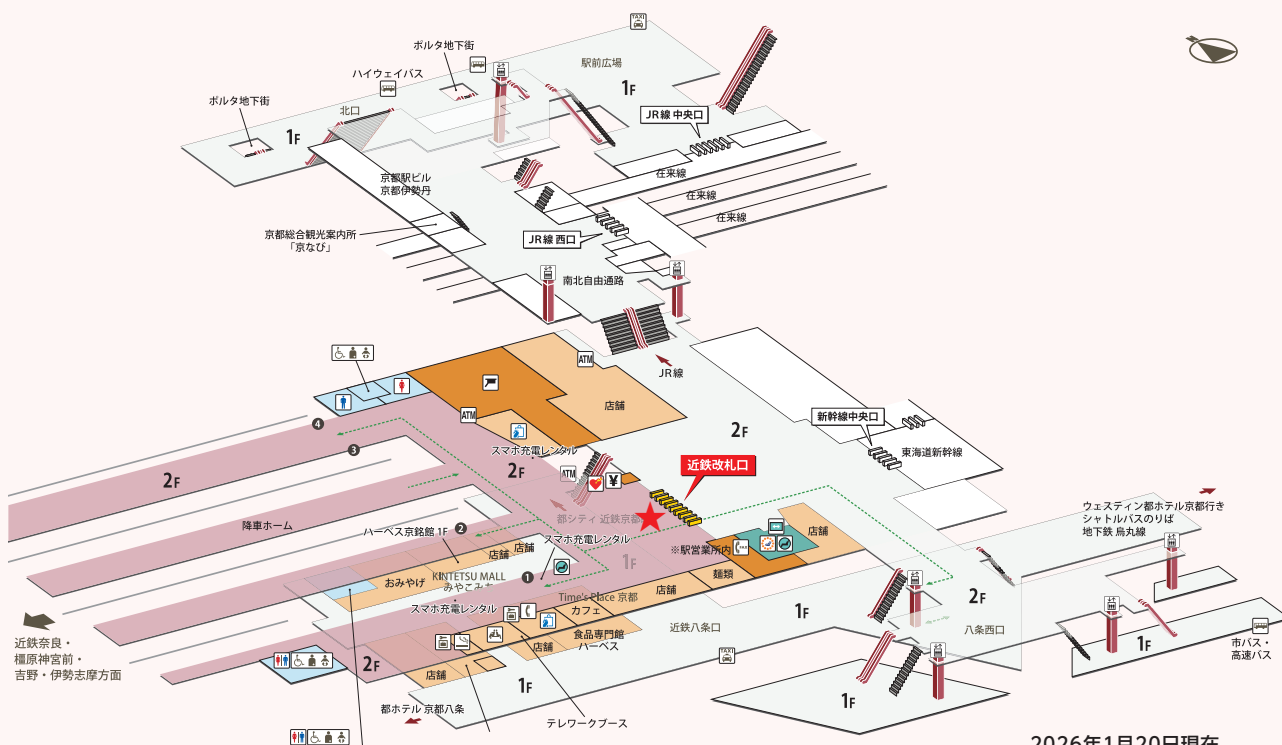

段差なく乗換可能なルート

↓ 新幹線中央口へのルート

① ホーム前方の改札口(★)を出ます。

② 約10m進むと新幹線改札口です。