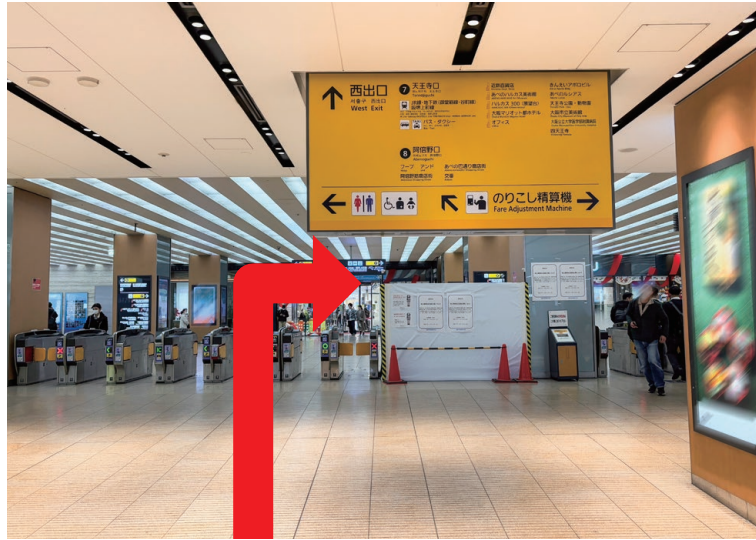

大阪メトロ御堂筋線改札口へのルート

① 西改札口(★)を出て右に約50m進みます。

- ② 約50m進むと左側にエスカレーターと階段がありますので、下の階に下ります。

- ③ エスカレーターまたは階段を下りましたら、右方向に約30m進みます。

- ④ 約30m進むと右側に大阪メトロ御堂筋線西改札口があります。