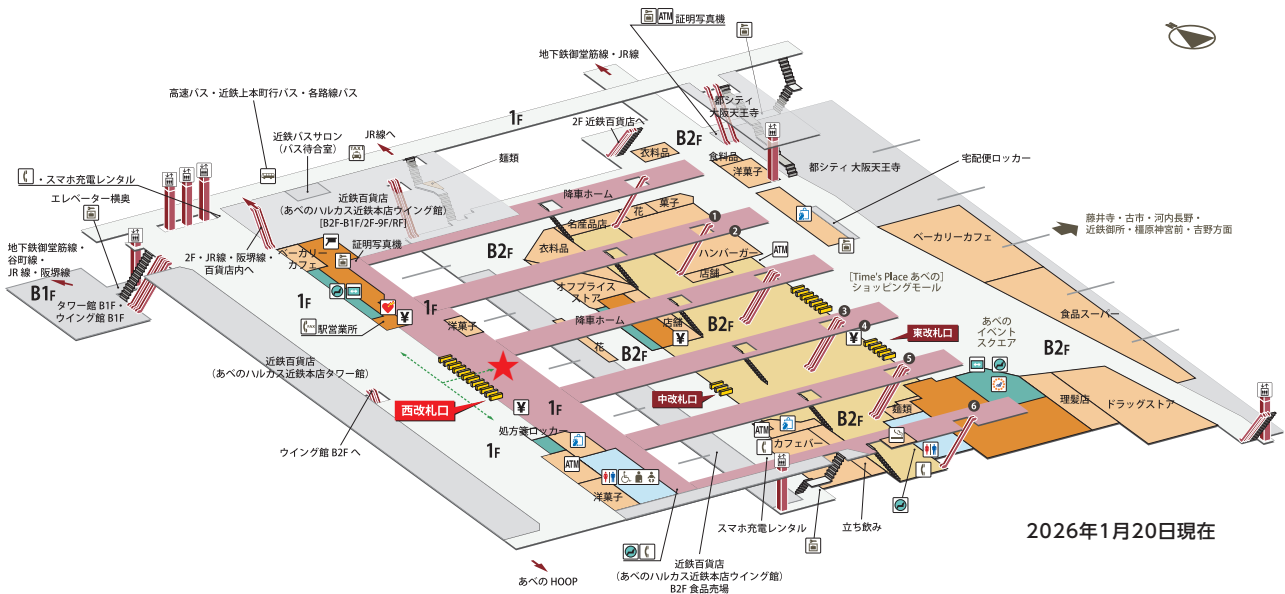

大阪メトロ御堂筋線改札口へのルート

① 西改札口(★)を出て右に約50m進みます。

- ② 約50m進むと左側にエスカレーターと階段がありますので、下の階に下ります。

- ③ エスカレーターまたは階段を下りましたら、右方向に約30m進みます。

- ④ 約30m進むと右側に大阪メトロ御堂筋線西改札口があります。