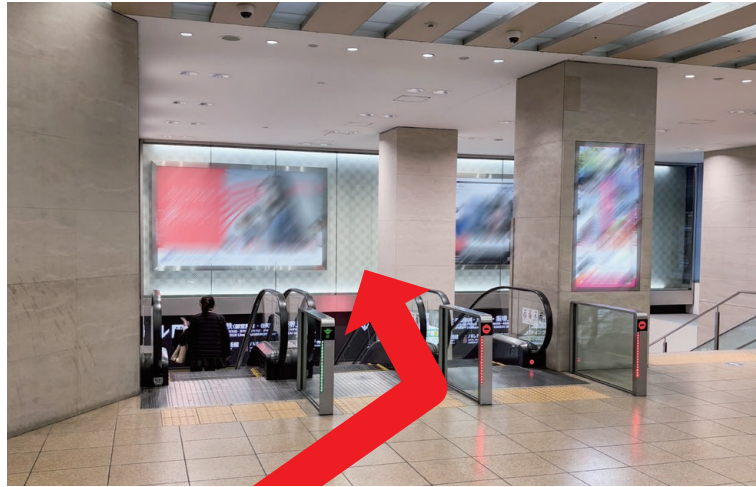

大阪メトロ御堂筋線改札口へのルート

① 西改札口(★)を出て右に約50m進みます。

- ② 約50m進むと左側にエスカレーターと階段がありますので、下の階に下ります。

- ③ エスカレーターまたは階段を下りましたら、右方向に約30m進みます。

- ④ 約30m進むと右側に大阪メトロ御堂筋線西改札口があります。