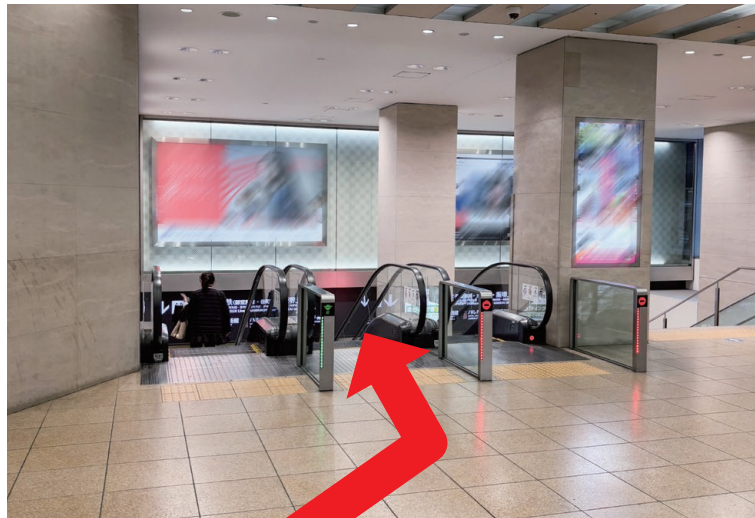

大阪メトロ谷町線改札口へのルート

① 西改札口(★)を出て右に約50m進みます。

- ② 約50m進むと左側にエスカレーターと階段がありますので、下の階に下ります。

- ③ エスカレーターまたは階段を下りましたら、左方向に進みます。

- ④ 商業施設内を約50mまっすぐ進みます。

- ⑤ 約50m進むと右側に大阪メトロ谷町線の出入口がありますので右に曲がります。

- ⑥ 右に曲がると階段がありますので、下の階に下ります。

- ⑦ 階段を下りてしばらく進むと大阪メトロ谷町線改札口があります。