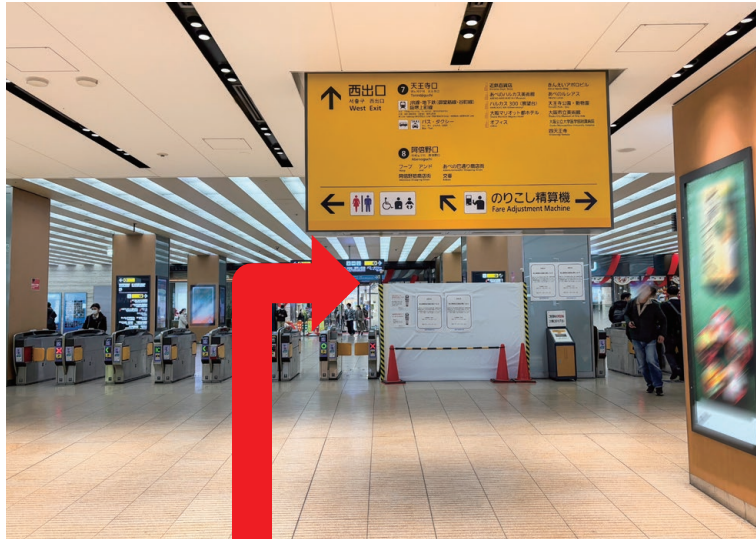

大阪メトロ谷町線改札口へのルート

① 西改札口(★)を出て右に約50m進みます。

- ② 約50m進むと左側にエスカレーターと階段がありますので、下の階に下ります。

- ③ エスカレーターまたは階段を下りましたら、左方向に進みます。

- ④ 商業施設内を約50mまっすぐ進みます。

- ⑤ 約50m進むと右側に大阪メトロ谷町線の出入口がありますので右に曲がります。

- ⑥ 右に曲がると階段がありますので、下の階に下ります。

- ⑦ 階段を下りてしばらく進むと大阪メトロ谷町線改札口があります。