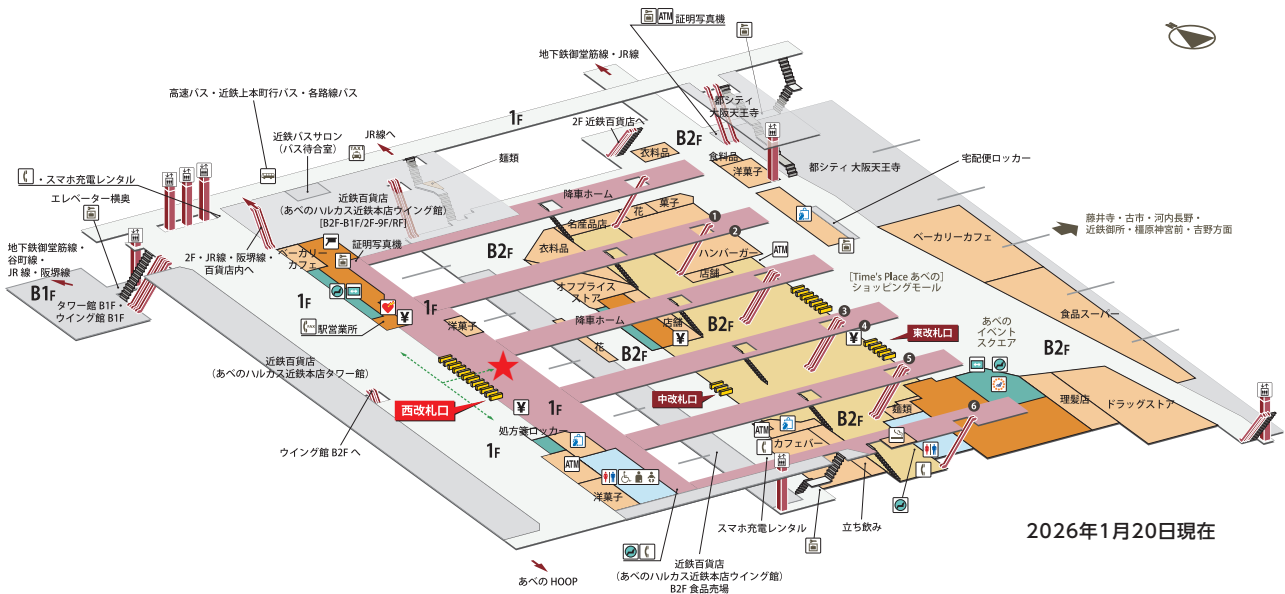

大阪メトロ谷町線改札口へのルート

① 西改札口(★)を出て右に約50m進みます。

- ② 約50m進むと左側にエスカレーターと階段がありますので、下の階に下ります。

- ③ エスカレーターまたは階段を下りましたら、左方向に進みます。

- ④ 商業施設内を約50mまっすぐ進みます。

- ⑤ 約50m進むと右側に大阪メトロ谷町線の出入口がありますので右に曲がります。

- ⑥ 右に曲がると階段がありますので、下の階に下ります。

- ⑦ 階段を下りてしばらく進むと大阪メトロ谷町線改札口があります。