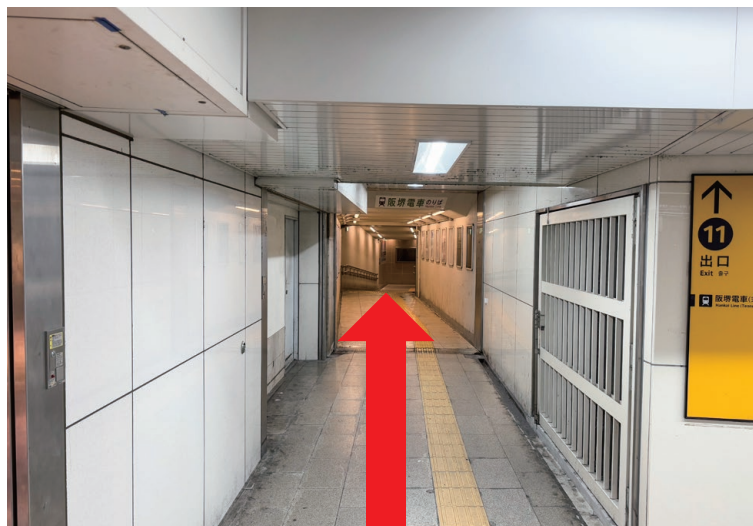

📌 阪堺電車改札口へのルート

① 西改札口(★)を出て右に約50m進みます。

- ② 約50m進むと左側にエスカレーターと階段がありますので、下の階に下ります。

- ③ エスカレーターまたは階段を下りましたら、左方向に進みます。

- ④ 商業施設内を約50mまっすぐ進みます。

⑤ 約50m進みましたら、左に曲がります。

⑥ 左に曲がりましたら通路をまっすぐ進み、突き当りを右に曲がります。

⑦ 右に曲がるとすぐ左側に階段がありますので、階段を上がると阪堺電車天王寺駅前駅の改札口があります。