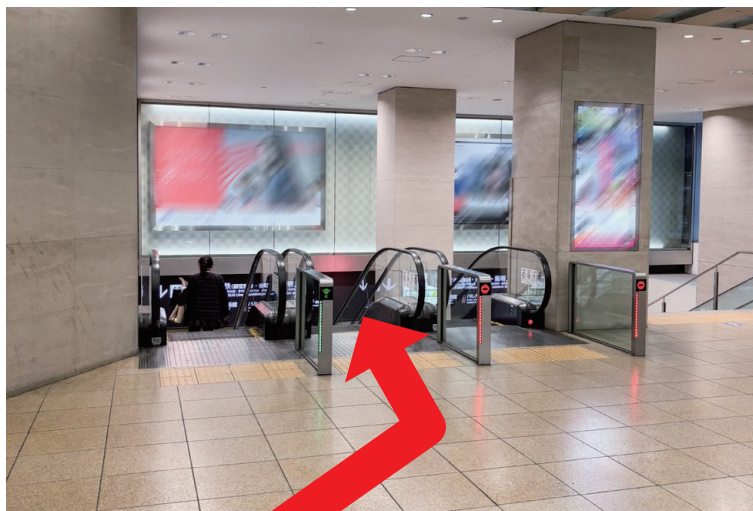

📌 阪堺電車改札口へのルート

① 西改札口(★)を出て右に約50m進みます。

- ② 約50m進むと左側にエスカレーターと階段がありますので、下の階に下ります。

- ③ エスカレーターまたは階段を下りましたら、左方向に進みます。

- ④ 商業施設内を約50mまっすぐ進みます。

⑤ 約50m進みましたら、左に曲がります。

⑥ 左に曲がりましたら通路をまっすぐ進み、突き当りを右に曲がります。

⑦ 右に曲がるとすぐ左側に階段がありますので、階段を上がると阪堺電車天王寺駅前駅の改札口があります。