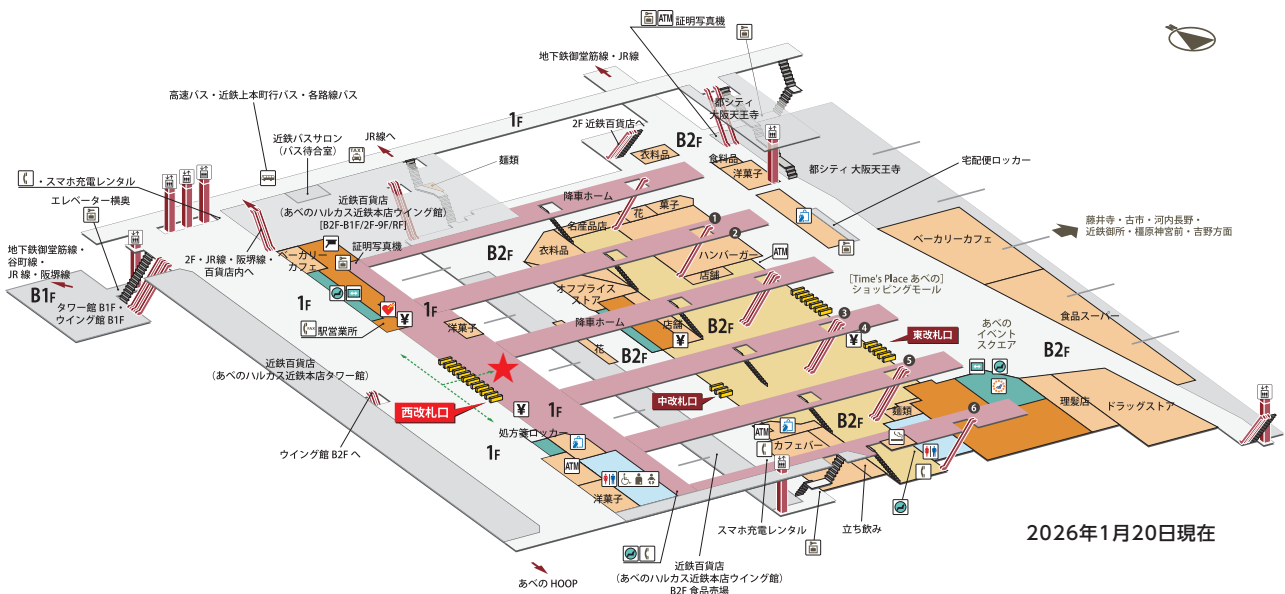

📌 阪堺電車改札口へのルート

① 西改札口(★)を出て右に約50m進みます。

- ② 約50m進むと左側にエスカレーターと階段がありますので、下の階に下ります。

- ③ エスカレーターまたは階段を下りましたら、左方向に進みます。

- ④ 商業施設内を約50mまっすぐ進みます。

⑤ 約50m進みましたら、左に曲がります。

⑥ 左に曲がりましたら通路をまっすぐ進み、突き当りを右に曲がります。

⑦ 右に曲がるとすぐ左側に階段がありますので、階段を上がると阪堺電車天王寺駅前駅の改札口があります。