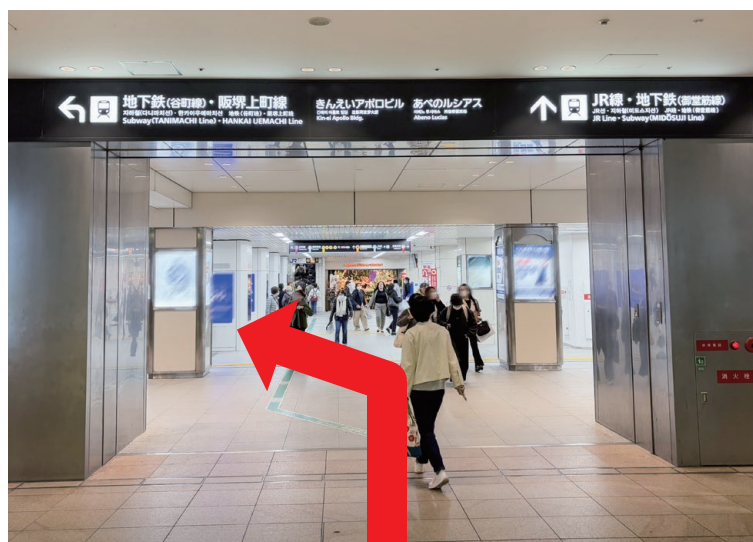

📌 阪堺電車改札口へのルート

① 西改札口(★)を出て右に約50m進みます。

- ② 約50m進むと左側にエスカレーターと階段がありますので、下の階に下ります。

- ③ エスカレーターまたは階段を下りましたら、左方向に進みます。

- ④ 商業施設内を約50mまっすぐ進みます。

⑤ 約50m進みましたら、左に曲がります。

⑥ 左に曲がりましたら通路をまっすぐ進み、突き当りを右に曲がります。

⑦ 右に曲がるとすぐ左側に階段がありますので、階段を上がると阪堺電車天王寺駅前駅の改札口があります。