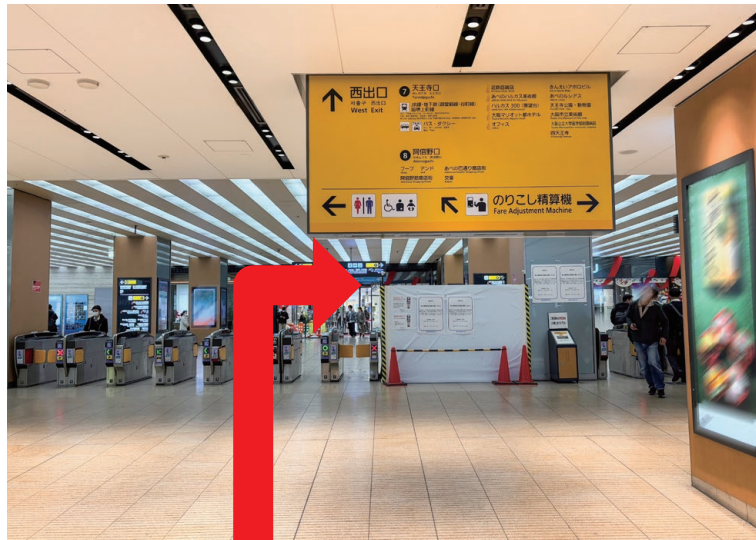

📌 阪堺電車改札口へのルート

① 西改札口(★)を出て右に約50m進みます。

- ② 約50m進むと左側にエスカレーターと階段がありますので、下の階に下ります。

- ③ エスカレーターまたは階段を下りましたら、左方向に進みます。

- ④ 商業施設内を約50mまっすぐ進みます。

⑤ 約50m進みましたら、左に曲がります。

⑥ 左に曲がりましたら通路をまっすぐ進み、突き当りを右に曲がります。

⑦ 右に曲がるとすぐ左側に階段がありますので、階段を上がると阪堺電車天王寺駅前駅の改札口があります。