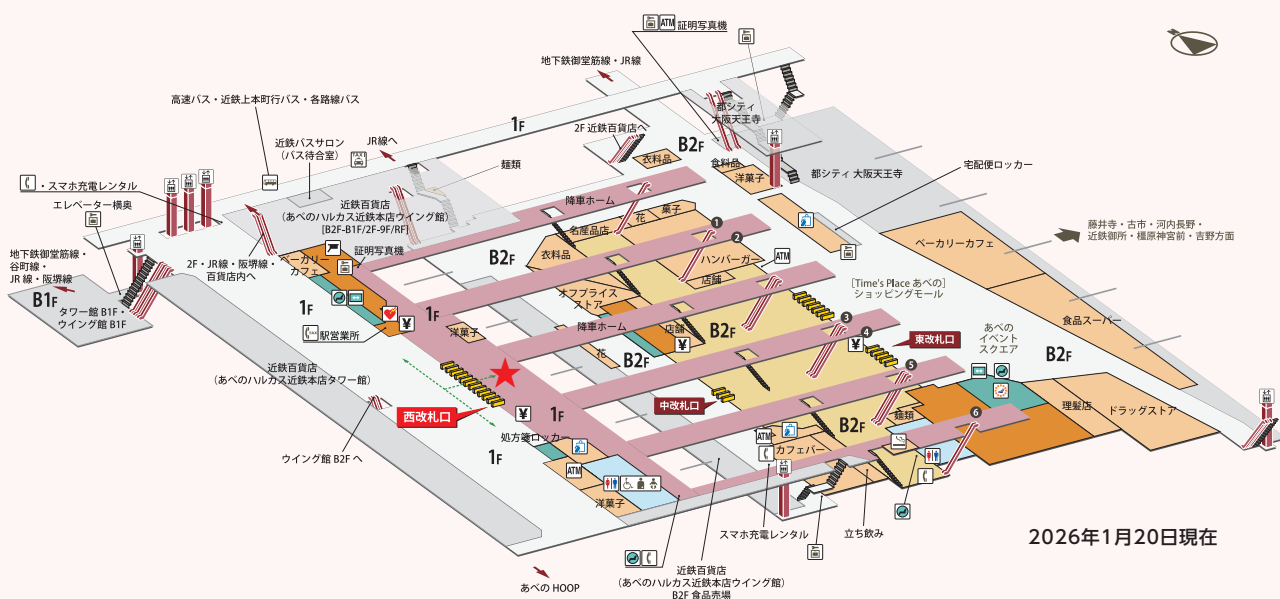

段差なく乗換可能なルート

📌 大阪メトロ御堂筋線改札口へのルート

❶ 西改札口(★)を出て右に曲がります。

- ② 約50m進むと階段の右側にエレベーターがありますので、エレベーターで下の階に下ります。

- ③ 下の階に下りましたら、右方向に約30m進みます。

- ④ 約30m進むと右側に大阪メトロ御堂筋線西改札口があります。