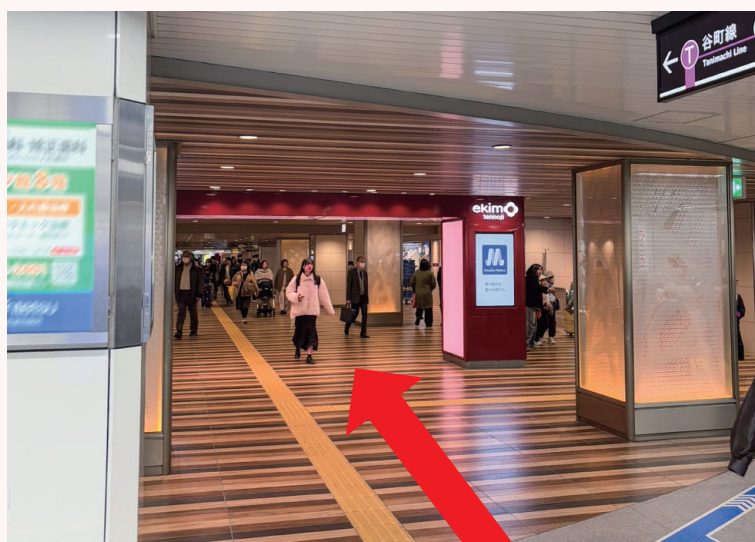

段差なく乗換可能なルート

📌 大阪メトロ谷町線改札口へのルート

① 西改札口(★)を出て右に約50m進みます。

- ② 約50m進むと階段の右側にエレベーターがありますので、エレベーターで下の階に下ります。

- ③ エレベーターを下りましたら、右斜め前方に進みます。

- ④ 商業施設内を約50mまっすぐ進みます。

- ⑤ 約50m進むと右側に大阪メトロ谷町線の出入口がありますので右に曲がります。

- ⑥ 右に曲がるとエレベーターがありますので、下の階に下ります。