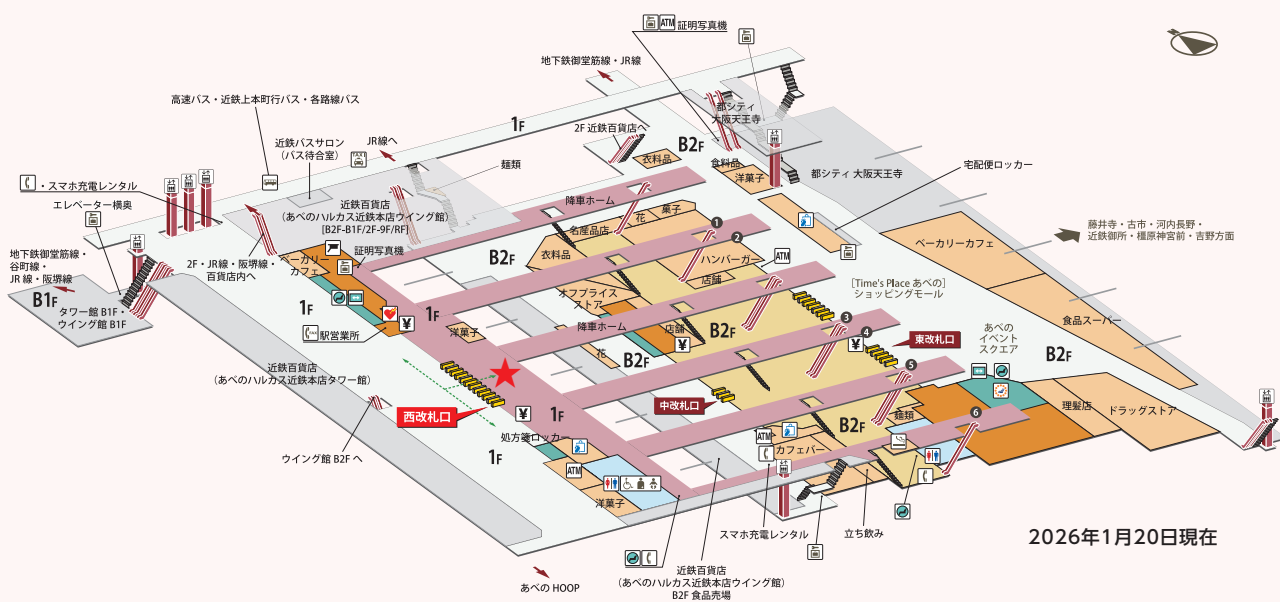

段差なく乗換可能なルート

📌 大阪メトロ谷町線改札口へのルート

① 西改札口(★)を出て右に約50m進みます。

- ② 約50m進むと階段の右側にエレベーターがありますので、エレベーターで下の階に下ります。

- ③ エレベーターを下りましたら、右斜め前方に進みます。

- ④ 商業施設内を約50mまっすぐ進みます。

- ⑤ 約50m進むと右側に大阪メトロ谷町線の出入口がありますので右に曲がります。

- ⑥ 右に曲がるとエレベーターがありますので、下の階に下ります。

- ⑦ エレベーターを下りてしばらく進むと大阪メトロ谷町線改札口があります。