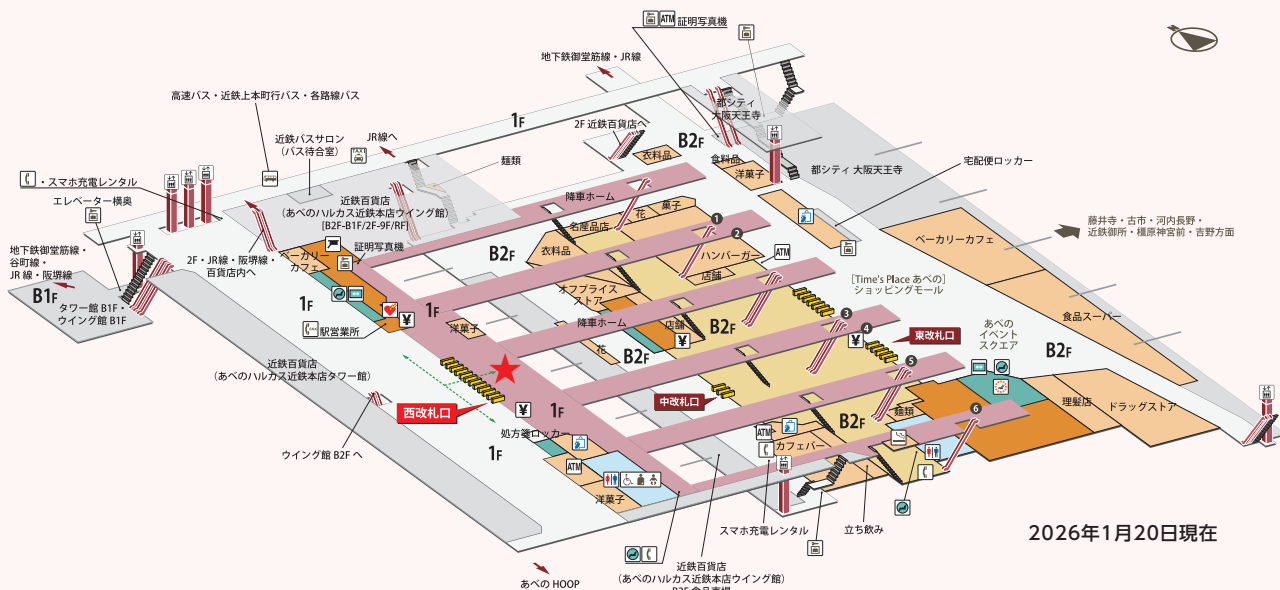

段差なく乗換可能なルート

📌 JR線改札口へのルート

① 西改札口(★)を出て右に約50m進みます。

- ② 約50m進みましたら左側の階段横にエレベーターがありますので、こちらのエレベーターで1つ下の階に下ります。

- ③ エレベーターを降りましたら右に約50m進みます。

- ④ 約50m進むと階段の左横にエレベーターがありますので1つ上の階に上がります。

こちらのエレベーターで1つ上の階に上がります。

- ⑤ エレベーターを降りて約50m進むと右側にJR線のりば中央改札口があります。