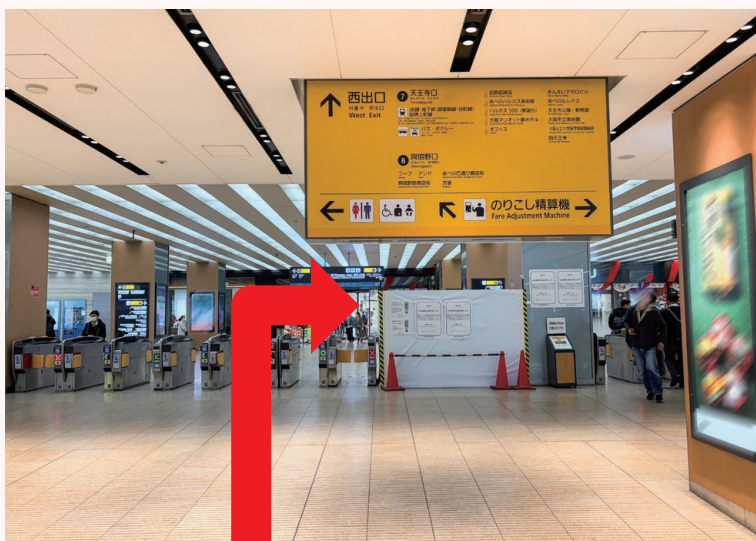

段差なく乗換可能なルート

📌 JR線改札口へのルート

① 西改札口(★)を出て右に約50m進みます。

- ② 約50m進みましたら左側の階段横にエレベーターがありますので、こちらのエレベーターで1つ下の階に下ります。

- ③ エレベーターを降りましたら右に約50m進みます。

- ④ 約50m進むと階段の左横にエレベーターがありますので1つ上の階に上がります。

こちらのエレベーターで1つ上の階に上がります。

- ⑤ エレベーターを降りて約50m進むと右側にJR線のりば中央改札口があります。