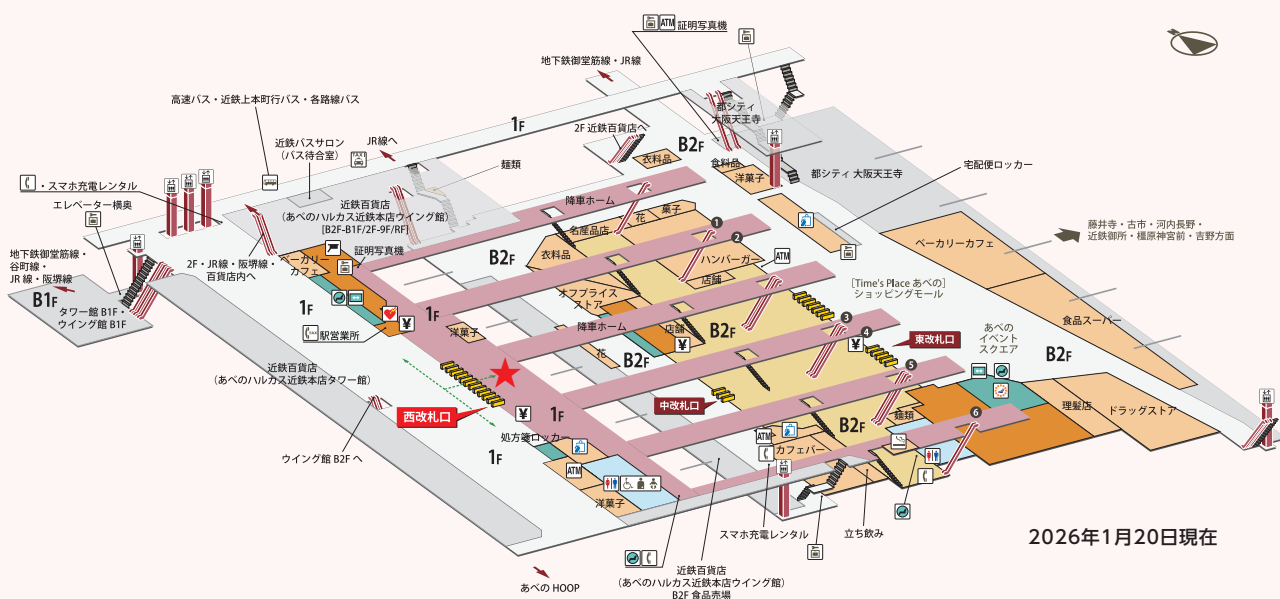

段差なく乗換可能なルート

↓ 阪堺電車改札口へのルート

① 西改札口(★)を出て右に約50m進みます。

- ② 約50m進むと階段の右側にエレベーターがありますので、エレベーターで下の階に下ります。

- ③ エレベーターを下りましたら、右斜め前方に進みます。

- ④ 商業施設内を約50mまっすぐ進みます。

⑤ 約50m進み左に曲がります。

⑥ 左に曲がりましたら通路をまっすぐ進み、突き当りを右に曲がります。

⑦ 右に曲がるとすぐ右側にエレベーターがありますので、1つ上の階に上がります。

- ⑧ エレベーターを降り、約20m進むと
阪堺電車天王寺駅前駅の改札口です。