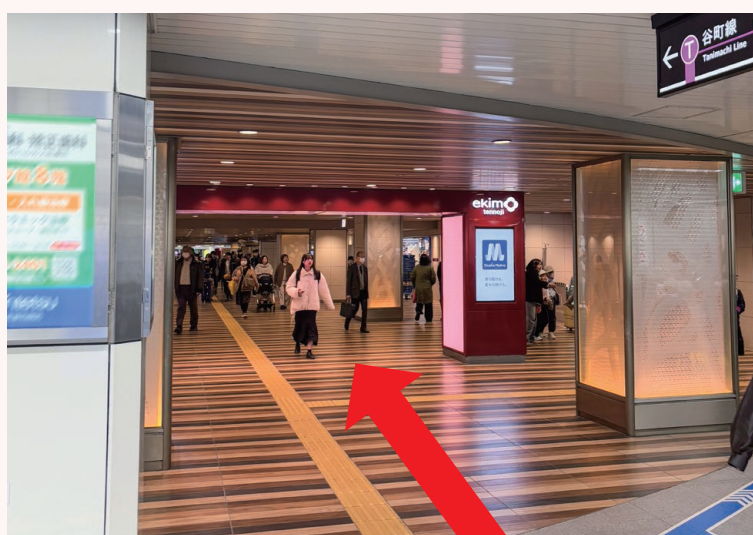

段差なく乗換可能なルート

↓ 阪堺電車改札口へのルート

① 西改札口(★)を出て右に約50m進みます。

- ② 約50m進むと階段の右側にエレベーターがありますので、エレベーターで下の階に下ります。

- ③ エレベーターを下りましたら、右斜め前方に進みます。

- ④ 商業施設内を約50mまっすぐ進みます。

⑤ 約50m進み左に曲がります。

⑥ 左に曲がりましたら通路をまっすぐ進み、突き当りを右に曲がります。

⑦ 右に曲がるとすぐ右側にエレベーターがありますので、1つ上の階に上がります。

- ⑧ エレベーターを降り、約20m進むと
阪堺電車天王寺駅前駅の改札口です。