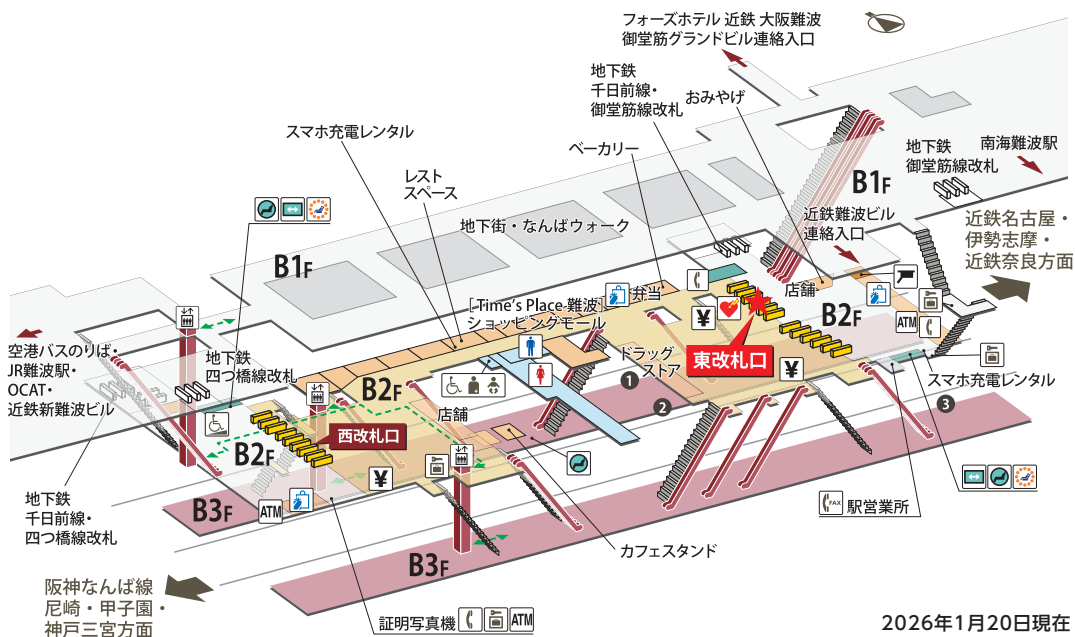

## 大阪メトロ御堂筋線・千日前線改札口へのルート

① 東改札口(★)を出て約5m左へ進みます。

② 大阪メトロ御堂筋線・千日前線改札口があります。