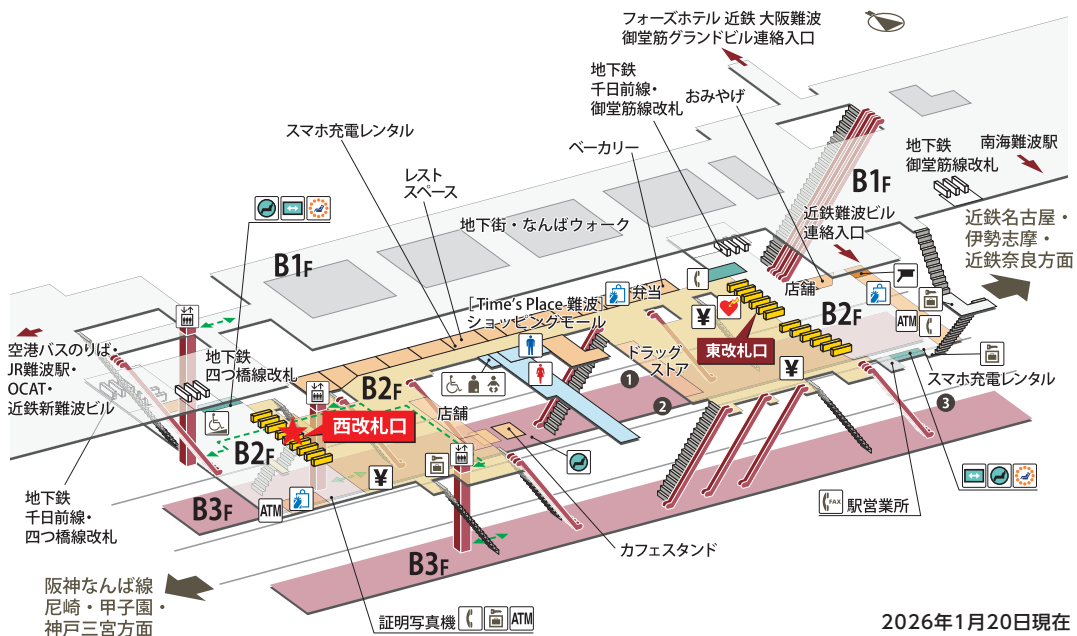

📌 大阪メトロ四つ橋線改札口へのルート

- ① 西改札口(★)を出て約10mまっすぐ進み、エスカレーターまたは階段で上の階に上がります。

- ② 上の階に上がり約10mまっすぐ進むと、
左側に大阪メトロ四つ橋線改札口があります。