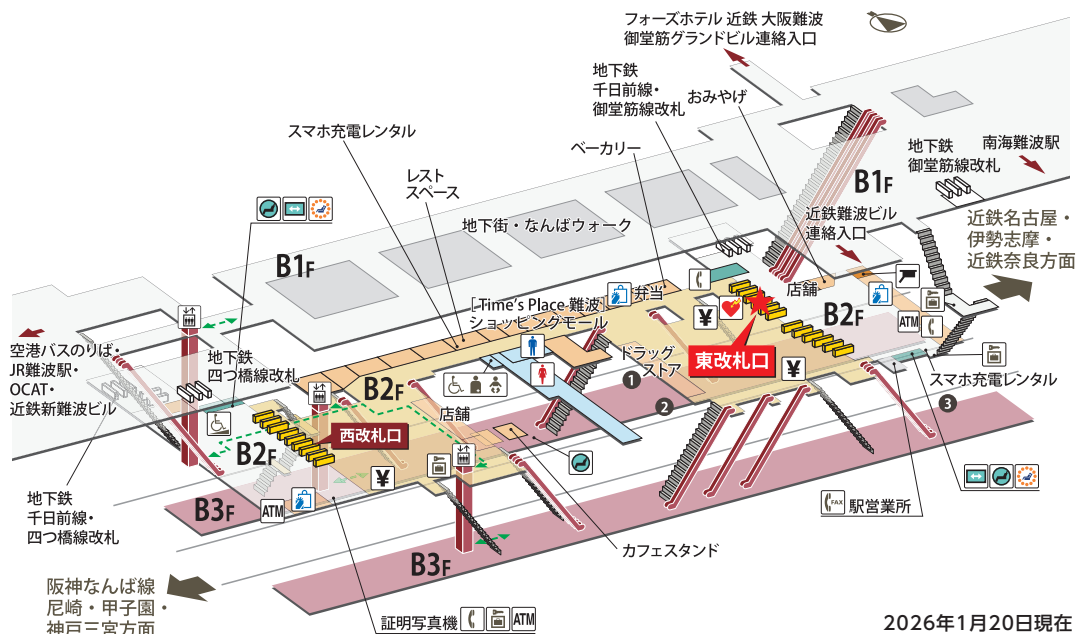

## 📌 南海なんば駅改札口へのルート

- ① 東改札口(★)を出て正面のエスカレーターまたは階段で上の階へ上がります。

- ② 上の階に到着したら約40mまっすぐ進みます。

- ③ 約40m進むと上部に案内板がありますので、案内板に従い右に曲がります。

上部に案内板がございます。

- ④ 右に曲がりましたら、しばらくまっすぐ進みます。

- ⑤ しばらく進むと右側に大阪メトロなんば駅の「南北改札」「南南改札」が見えてきます。その前を通り過ぎてさらにまっすぐ進むと、左斜め前方に階段とスロープがありますので、こちらで上に上がります。

- ⑥ 上に上がりましたら正面にエスカレーターと階段がありますので、こちらを上になります。

- ⑦ 上の階に上がると写真のような広場がありますので、エスカレーターまたは階段で上に上がります。

- ⑧ 南海なんば駅改札口があります。