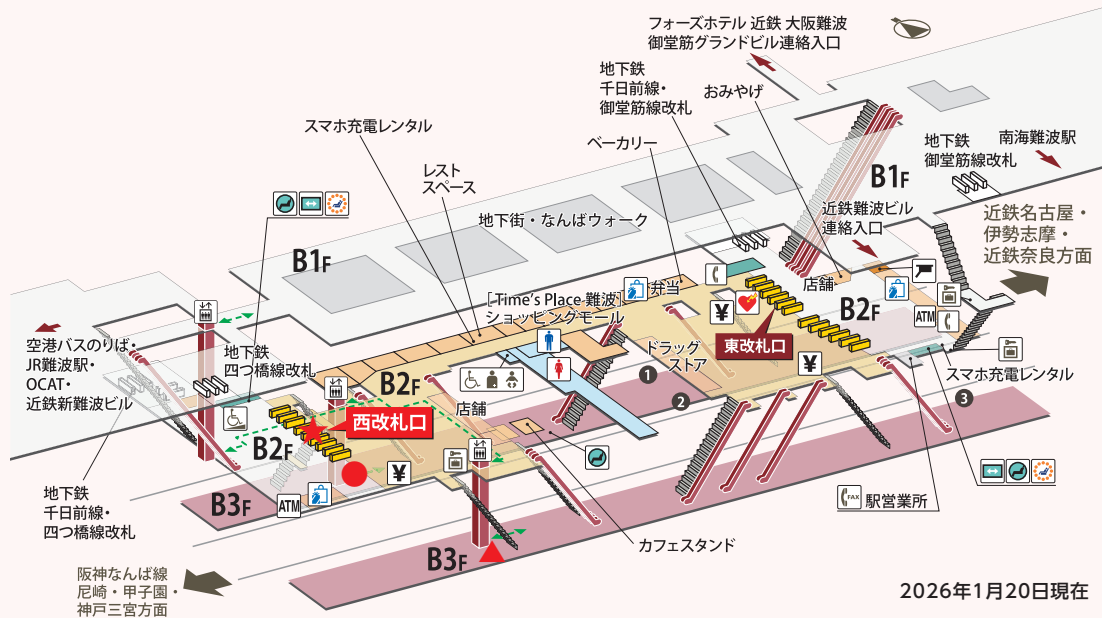

段差なく乗換可能なルート

ホーム～改札内コンコース(共通)

降車後、西改札口(★)へ向かいます。
各ホーム階からの移動は以下のとおり

- ・奈良方面行きホーム(1・2番のりば)
後方にあるエレベーター(●)をご利用ください。
- ・阪神なんば線方面行きホーム(3番のりば)
前方にあるエレベーター(▲)をご利用ください。

1・2番のりばエレベーター(●)

3番のりばエレベーター(▲)

大阪メトロ御堂筋線、千日前線、四つ橋線 改札口へのルート

① エレベーターを降りましたら西改札口(★)を出ます。

② 西改札口を出て約10m進むと右側に大阪メトロなんば駅の改札口があります。